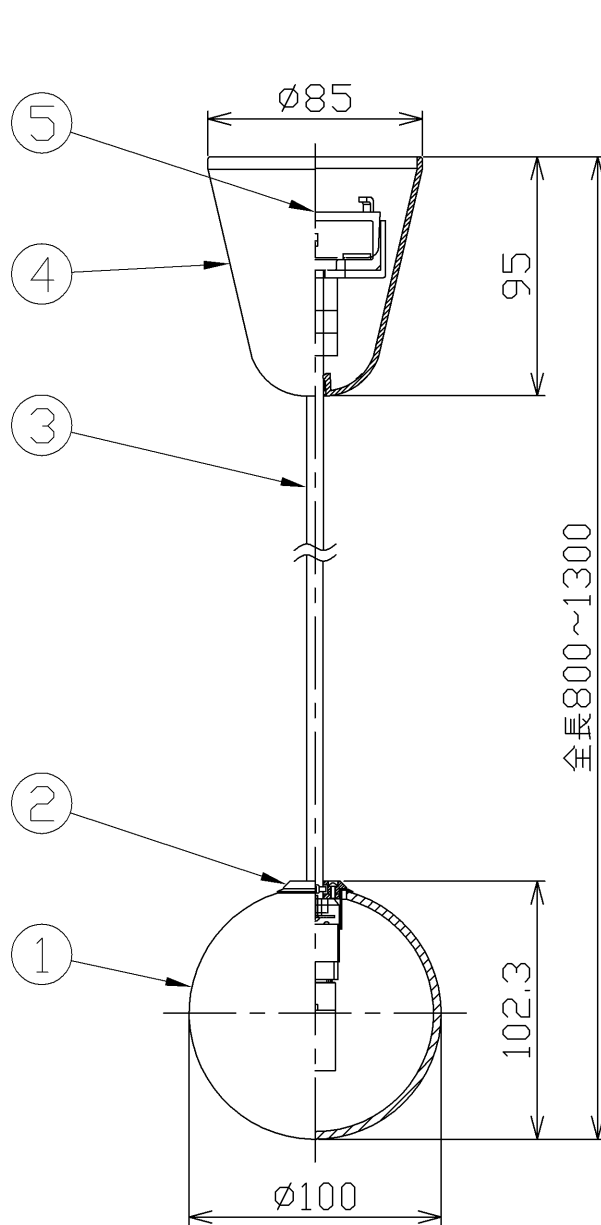

型番 MPN037W

部番	部品名	数量	材質	摘要
1	グローブ	1	乳白ガラス	フロスト
2	グローブ受具	1	アルミ	白色塗装
3	キャブタイヤコード	1	H-VCTF	白色 0.75sq
4	収納型フレンジ	1	ABS	白色
5	引掛シーリング	1	樹脂	白色

定格電圧 (V)	周波数 (Hz)	消費電力 (W)
100	50/60	3.5

⚠ 安全に関するご注意

- 必ず適合ランプをご使用ください。指定外のランプを使用すると火災の原因となります。
- 本器具は、5~35℃の温度範囲で使用するように設計しています。高温で使用すると火災の原因となります。
- 本器具は、屋内専用です。屋外や水気・湿気のある場所及び腐食性ガス等の発生する場所では使用できません。器具落下・感電の原因となります。
- 本器具は、天井面取付専用です。指定以外の取付けを行うと火災・器具落下の原因となります。

品名	LEDペンダント	特記事項 傾斜天井取付不可 適合ランプ以外使用禁止 引掛シーリングボディ別売		
取付形態	天井面取付専用			
接続方法	引掛シーリング			
色温度	2700K			
平均演色評価数	Ra80			
光源寿命	8,000H			
定格光束	285lm	適合ランプ	承認	担当
固有エネルギー消費効率	81.4lm/w	FR-G9-3.5W-001 (G9口金) ×1灯	斎藤	皆川
質量	0.4Kg			