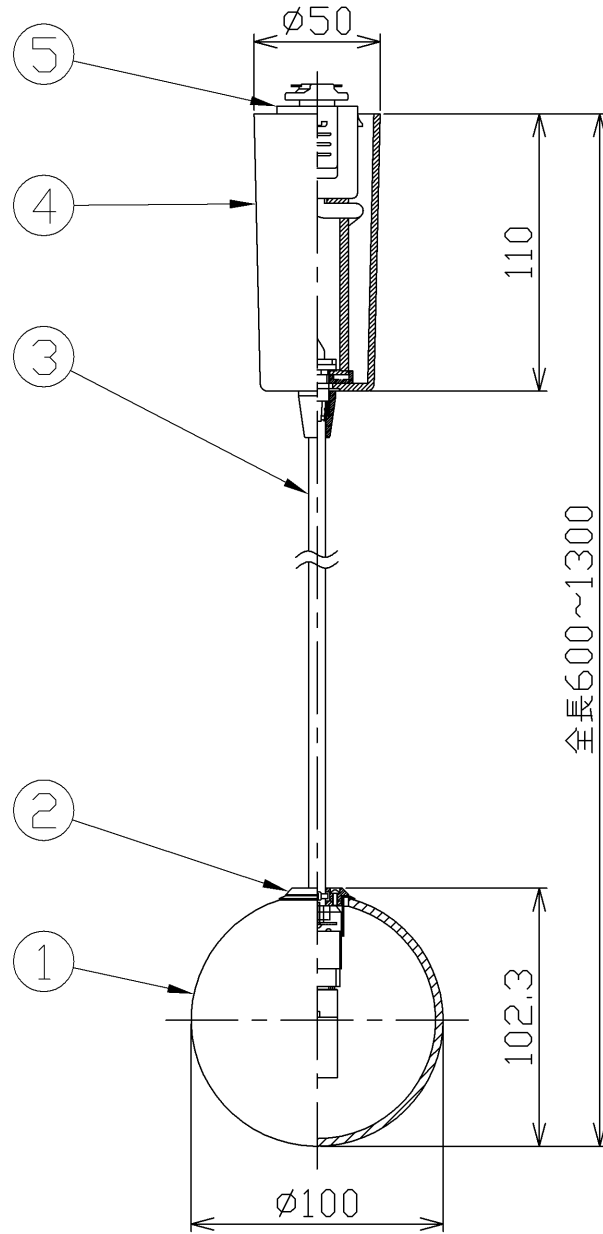

型番 MPN037DW

部番	部品名	数量	材質	摘要
1	グローブ	1	乳白ガラス	フロスト
2	グローブ受具	1	アルミ	白色塗装
3	キャブタイヤコード	1	H-VCTF	白色 0.75sq
4	収納型フレンジ	1	耐熱ABS	白色
5	ダクトプラグ	1	PC	白色

定格電圧 (V)	周波数 (Hz)	消費電力 (W)
100	50/60	3.5

⚠ 安全に関するご注意

- 必ず適合ランプをご使用ください。指定外のランプを使用すると火災の原因となります。
- 本器具は、5~35℃の温度範囲で使用するように設計しています。高温で使用すると火災の原因となります。
- 本器具は、屋内専用です。屋外や水気・湿気のある場所及び腐食性ガス等の発生する場所では使用できません。器具落下・感電の原因となります。
- 本器具は、天井面取付専用です。指定以外の取付けを行うと火災・器具落下の原因となります。

品名	LEDペンダント	特記事項 傾斜天井取付不可 適合ランプ以外使用禁止		
取付形態	天井面取付専用			
接続方法	ダクトレール			
色温度	2700K			
平均演色評価数	Ra80			
光源寿命	8,000H			
定格光束	285lm	適合ランプ	承認	担当
固有エネルギー消費効率	81.4lm/w	FR-G9-3.5W-001 (G9口金) ×1灯	斎藤	皆川
質量	0.4Kg			