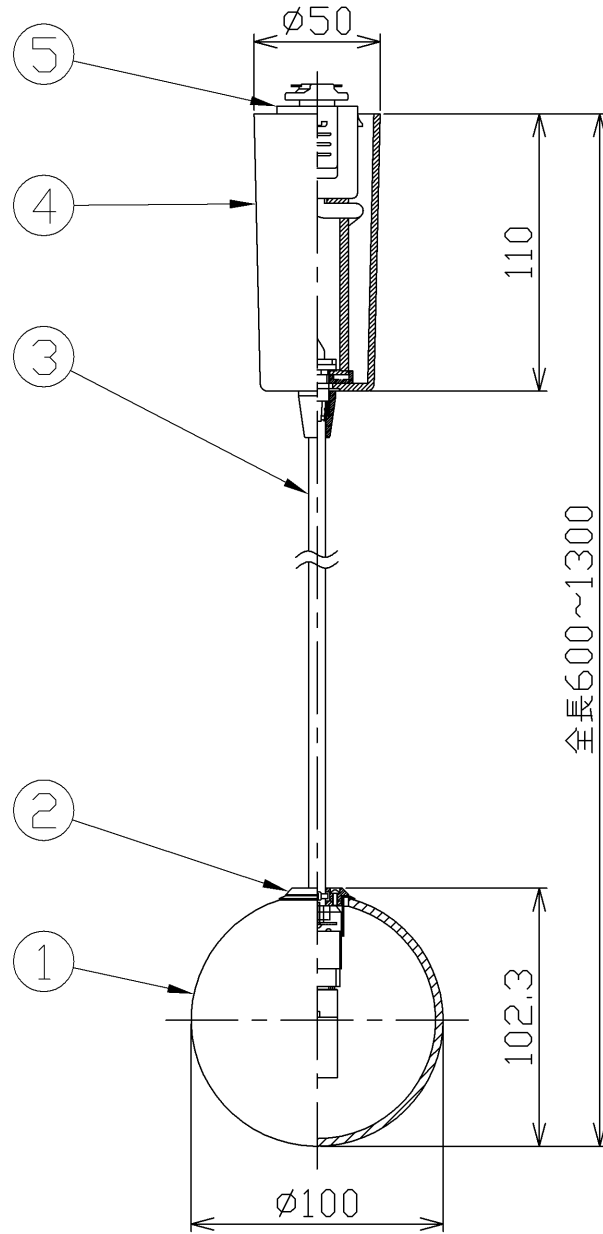

型番 MPN037DB

部番	部品名	数量	材質	摘要
1	グローブ	1	乳白ガラス	フロスト
2	グローブ受具	1	アルミ	黒色塗装
3	キャブタイヤコード	1	H-VCTF	黒色 0.75sq
4	収納型フレンジ	1	耐熱ABS	黒色
5	ダクトプラグ	1	PC	黒色

定格電圧 (V)	周波数 (Hz)	消費電力 (W)
100	50/60	3.5

**⚠ 安全に関するご注意**

- 必ず適合ランプをご使用ください。指定外のランプを使用すると火災の原因となります。
- 本器具は、5~35℃の温度範囲で使用するように設計しています。高温で使用すると火災の原因となります。
- 本器具は、屋内専用です。屋外や水気・湿気のある場所及び腐食性ガス等の発生する場所では使用できません。器具落下・感電の原因となります。
- 本器具は、天井面取付専用です。指定以外の取付けを行うと火災・器具落下の原因となります。

品名	LEDペンダント	特記事項 傾斜天井取付不可 適合ランプ以外使用禁止		
取付形態	天井面取付専用			
接続方法	ダクトレール			
色温度	2700K			
平均演色評価数	Ra80			
光源寿命	8,000H			
定格光束	285lm	適合ランプ	承認	担当
固有エネルギー消費効率	81.4lm/w	FR-G9-3.5W-001 (G9口金) ×1灯	斎藤	皆川
質量	0.4Kg			