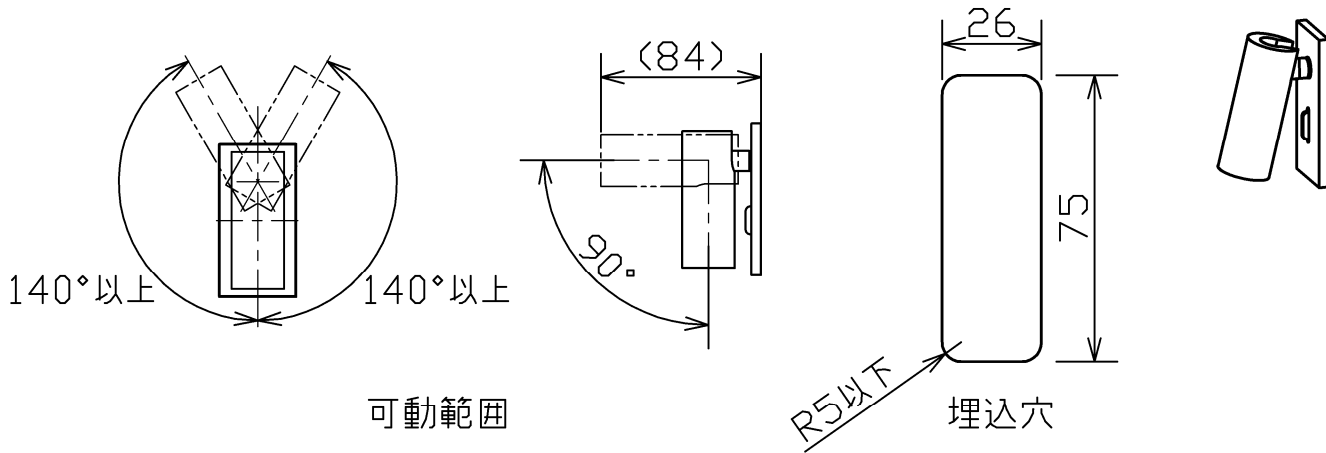

型番	MBK048W
----	---------

部番	部品名	数量	材質	摘要
1	取付金具	2	鋼板	黒色塗装
2	ベースプレート	1	アルミ	白色塗装
3	本体	1	アルミ	白色塗装
4	端子台	1	PC	白色
5	スイッチ	1		白色

埋込必要深さ 90mm以上

定格電圧 (V)	周波数 (Hz)	消費電力 (W)
100	50/60	3.1

⚠ 安全に関するご注意

- 本器具は、5~35℃の温度範囲で使用するように設計しています。高温で使用すると火災の原因となります。
- 本器具は、屋内専用です。屋外や水気・湿気のある場所及び腐食性ガス等の発生する場所では使用できません。器具落下・感電の原因となります。
- 本器具は、壁面埋込専用です。指定以外の取付けを行うと火災・器具落下の原因となります。

品名	LEDリーディングライト	特記事項 スイッチ付き 灯具可動 取付可能板厚5~25mmまで		
取付形態	壁面埋込専用			
接続方法	端子台			
色温度	3000K			
平均演色評価数	Ra80			
光源寿命	40,000H			
定格光束	220lm	適合ランプ	承認	担当
固有エネルギー消費効率	71.0lm/w	-	小林	許財春
質量	0.2Kg			