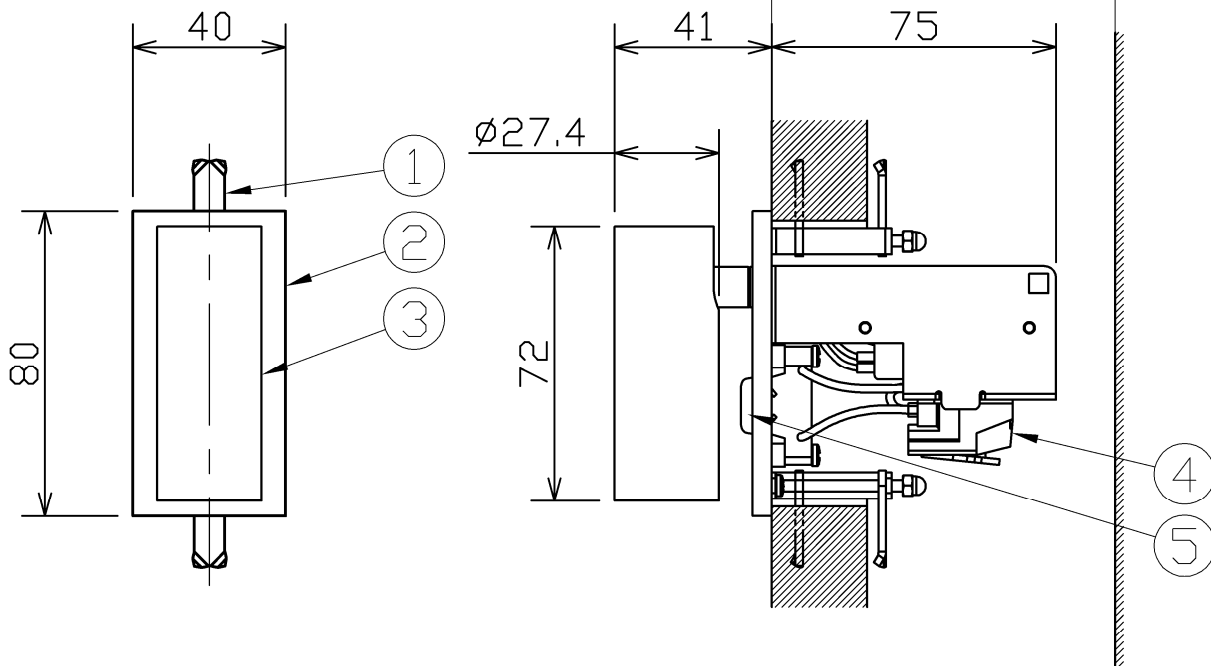

型番	MBK048W
----	---------

部番	部品名	数量	材質	摘要
1	取付金具	2	鋼板	黒色塗装
2	ベースプレート	1	アルミ	白色塗装
3	本体	1	アルミ	白色塗装
4	端子台	1	PC	白色
5	スイッチ	1		白色

埋込必要深さ 90mm以上

定格電圧 (V)	周波数 (Hz)	消費電力 (W)
100	50/60	3.1

⚠ 安全に関するご注意

- 本器具は、5~35℃の温度範囲で使用するように設計しています。高温で使用すると火災の原因となります。
- 本器具は、屋内専用です。屋外や水気・湿気のある場所及び腐食性ガス等の発生する場所では使用できません。器具落下・感電の原因となります。
- 本器具は、壁面埋込専用です。指定以外の取付けを行うと火災・器具落下の原因となります。

品名	LEDリーディングライト	特記事項 スイッチ付き 灯具可動 取付可能板厚5~25mmまで		
取付形態	壁面埋込専用			
接続方法	端子台			
色温度	3000K			
平均演色評価数	Ra80			
光源寿命	40,000H			
定格光束	220lm	適合ランプ	承認	担当
固有エネルギー消費効率	71.0lm/w	-	小林	許財春
質量	0.2Kg			