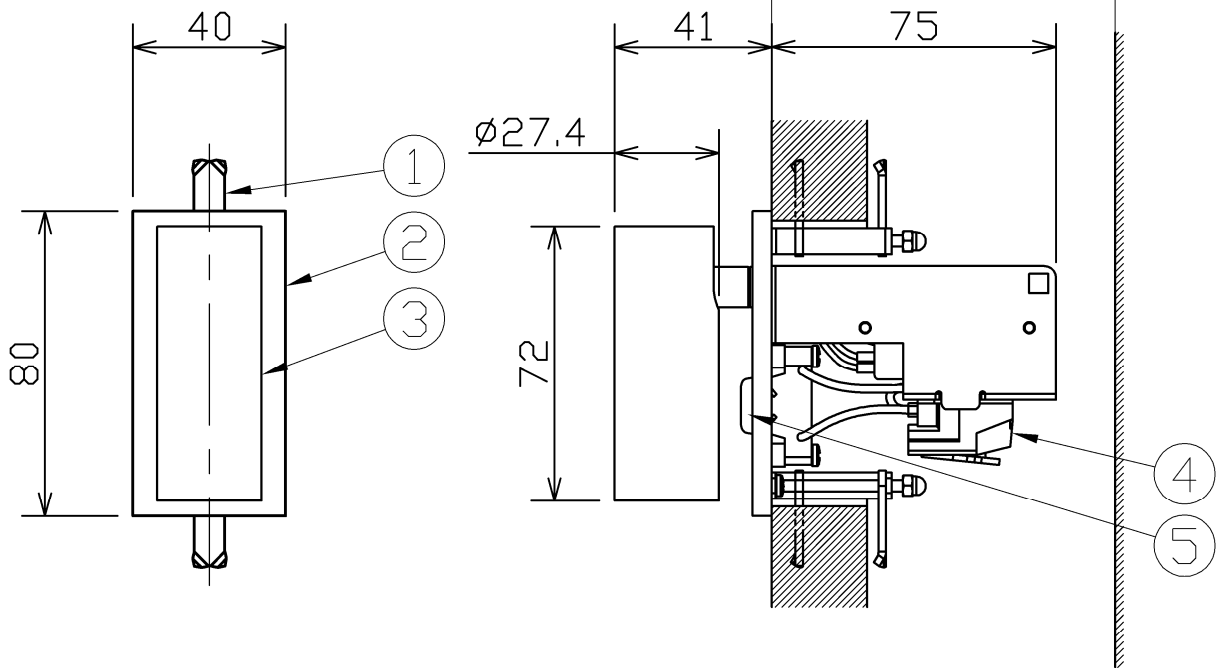

型番	MBK048B
----	---------

部番	部品名	数量	材質	摘要
1	取付金具	2	鋼板	黒色塗装
2	ベースプレート	1	アルミ	黒色塗装
3	本体	1	アルミ	黒色塗装
4	端子台	1	PC	白色
5	スイッチ	1		黒色

埋込必要深さ 90mm以上

定格電圧 (V)	周波数 (Hz)	消費電力 (W)
100	50/60	3.1

⚠ 安全に関するご注意

- 本器具は、5~35℃の温度範囲で使用するように設計しています。高温で使用すると火災の原因となります。
- 本器具は、屋内専用です。屋外や水気・湿気のある場所及び腐食性ガス等の発生する場所では使用できません。器具落下・感電の原因となります。
- 本器具は、壁面埋込専用です。指定以外の取付けを行うと火災・器具落下の原因となります。

品名	LEDリーディングライト	特記事項		
取付形態	壁面埋込専用	スイッチ付き 灯具可動 取付可能板厚5~25mmまで		
接続方法	端子台			
色温度	3000K			
平均演色評価数	Ra80			
光源寿命	40,000H			
定格光束	220lm	適合ランプ	承認	担当
固有エネルギー消費効率	71.0lm/w	-	小林	許財春
質量	0.2Kg			