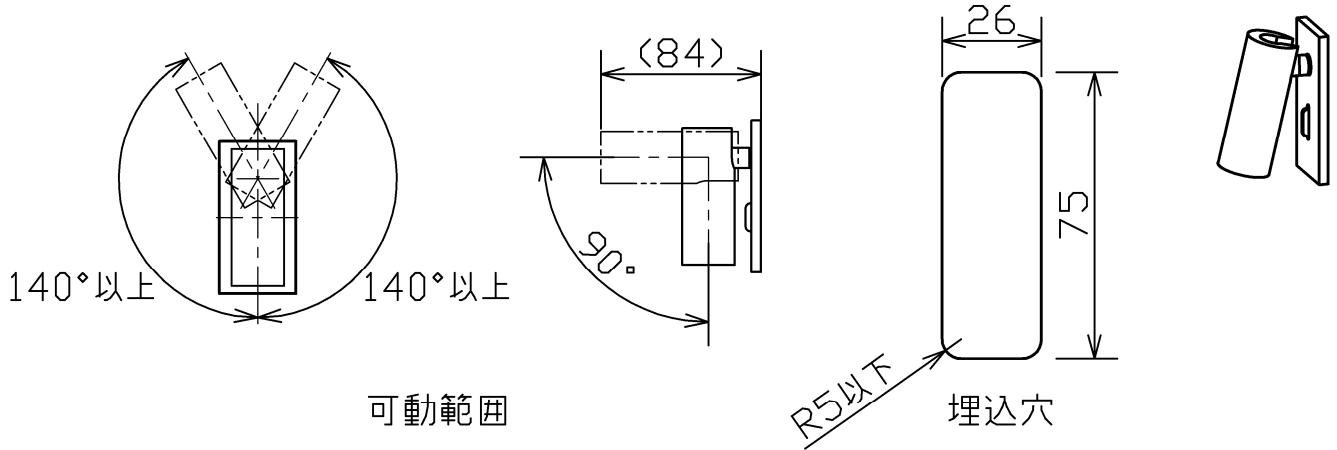

型番	MBK048B
----	---------

部番	部品名	数量	材質	摘要
1	取付金具	2	鋼板	黒色塗装
2	ベースプレート	1	アルミ	黒色塗装
3	本体	1	アルミ	黒色塗装
4	端子台	1	PC	白色
5	スイッチ	1		黒色

埋込必要深さ 90mm以上

定格電圧 (V)	周波数 (Hz)	消費電力 (W)
100	50/60	3.1

⚠ 安全に関するご注意

- 本器具は、5~35℃の温度範囲で使用するように設計しています。高温で使用すると火災の原因となります。
- 本器具は、屋内専用です。屋外や水気・湿気のある場所及び腐食性ガス等の発生する場所では使用できません。器具落下・感電の原因となります。
- 本器具は、壁面埋込専用です。指定以外の取付けを行うと火災・器具落下の原因となります。

品名	LEDリーディングライト	特記事項		
取付形態	壁面埋込専用	スイッチ付き 灯具可動 取付可能板厚5~25mmまで		
接続方法	端子台			
色温度	3000K			
平均演色評価数	Ra80			
光源寿命	40,000H			
定格光束	220lm	適合ランプ	承認	担当
固有エネルギー消費効率	71.0lm/w	-	小林	許財春
質量	0.2Kg			