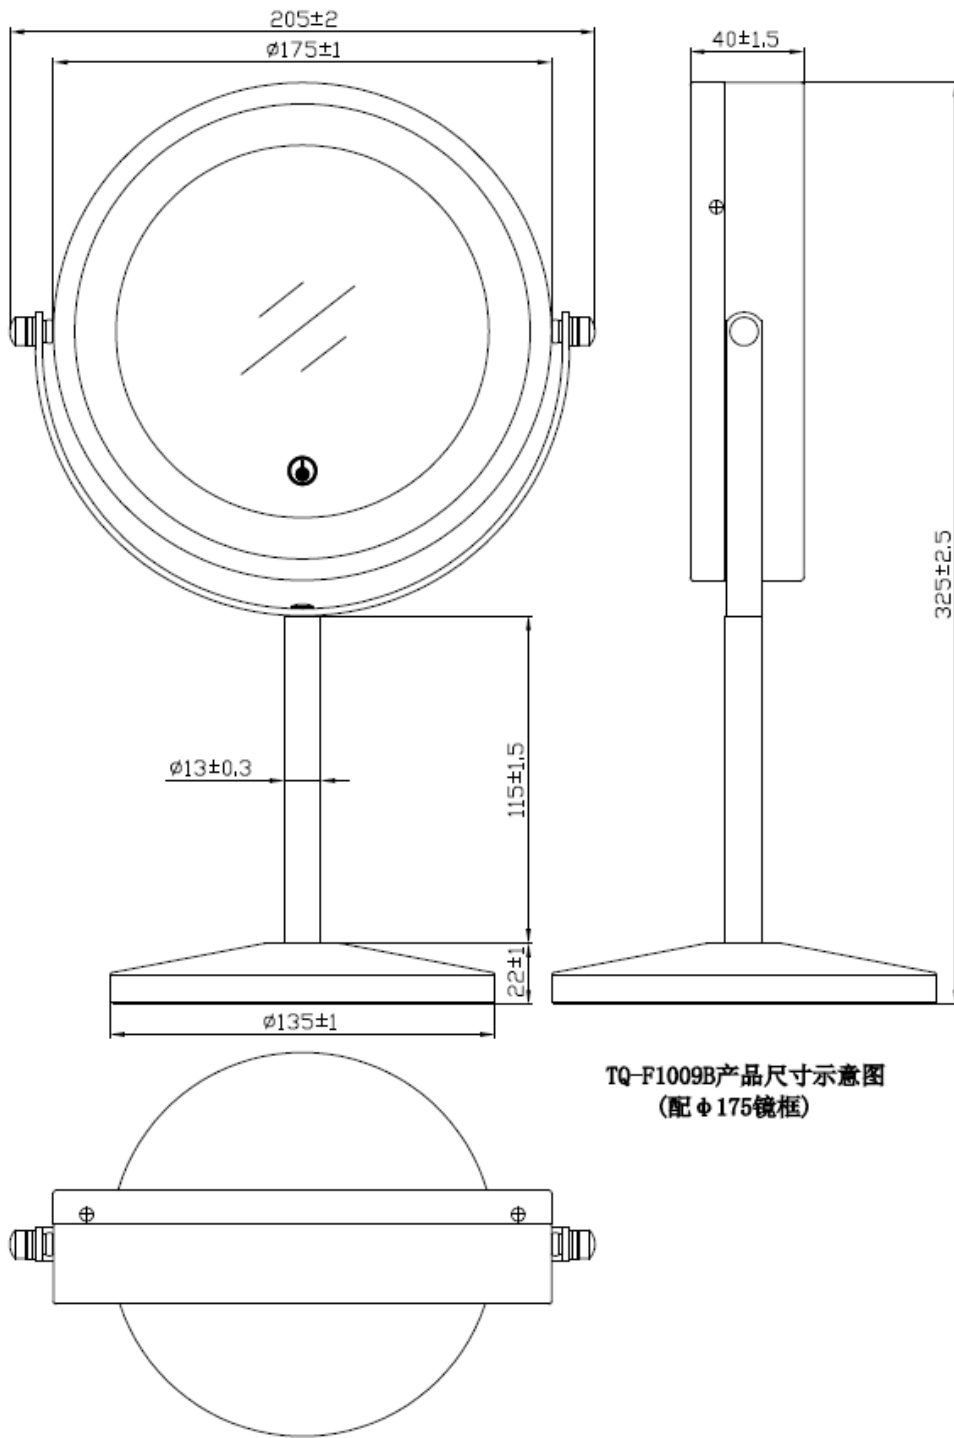

MOTOM

型番	GST015
項目	サイズ

TQ-F1009B产品尺寸示意图
(配 $\phi 175$ 镜框)

ミラーサイズ : $\phi 175 \times 40$ mm
パイプサイズ : $\phi 13 \times 115$ mm
ベースサイズ : $\phi 135 \times 22$ mm

MOTOM

型番	GST015
項目	材質/仕様

1	スイッチ	ユニット	ON-OFF/調光/調色
2	ミラー	ガラス	2面 ×1倍 ×3倍
3	電池box	PC	ミラー内面
4	アーム	Fe	クローム
5	ベース	Fe	クローム
6	パッキン	EVA	黒

取付形態	置き型	—
電池サイズ	単3形乾電池×4	別売
調色	3段階調色	電球色-白色-昼光色
調光	無段階調光	10%-100%
光束	243Lm	—
演色性	Ra80	—
LED粒数	42粒	電球色21粒 白色21粒