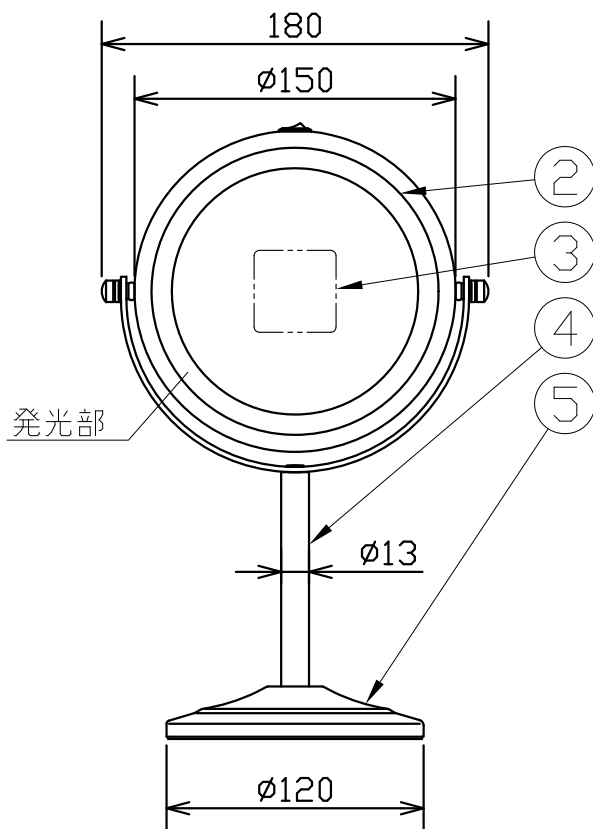

MotoM

型番	GST014
----	--------

部番	部品名	数量	材質	摘要
1	スイッチ	1	樹脂	ON-OFF
2	ミラー	2	ガラス	×1、×3
3	電池BOX	1	樹脂	ミラー内面
4	アーム	1	鋼	クローム
5	ベース	1	鋼	クローム

姿 図

⚠ 安全に関するご注意	
<ul style="list-style-type: none"> 必ず適合する乾電池を使用してください。指定外の乾電池を使用すると故障の原因となります。 本器具は、5~35℃の温度範囲で使用するように設計しています。高温で使用すると火災の原因となります。 本器具は、屋内専用です。屋外や水気・湿気のある場所及び腐食性ガス等の発生する場所では使用できません。器具故障・感電の原因となります。 	

品名	LEDミラースタンド	特記事項		
取付形態	置き型	<ul style="list-style-type: none"> 単4形乾電池×4本 ※アルカリ乾電池使用の場合の寿命目安 1日1時間使用で約1ヶ月 ベース組立式 ミラー本体回転可 		
接続方法	電池式	適合ランプ	承認	担当
光色	昼光色	-		張
平均演色評価数	Ra80			
光源寿命	-			
光束	-			
固有エネルギー消費効率	-			
質量	0.7kg			