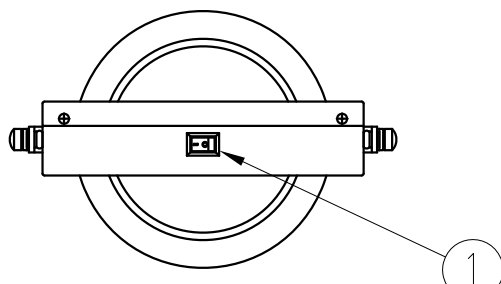

MotoM

型番	GST014
----	--------

部番	部品名	数量	材質	摘要
1	スイッチ	1	樹脂	ON-OFF
2	ミラー	2	ガラス	×1、×3
3	電池BOX	1	樹脂	ミラー内面
4	アーム	1	鋼	クローム
5	ベース	1	鋼	クローム

姿 図

⚠ 安全に関するご注意	
<ul style="list-style-type: none"> 必ず適合する乾電池を使用してください。指定外の乾電池を使用すると故障の原因となります。 本器具は、5~35℃の温度範囲で使用するように設計しています。高温で使用すると火災の原因となります。 本器具は、屋内専用です。屋外や水気・湿気のある場所及び腐食性ガス等の発生する場所では使用できません。器具故障・感電の原因となります。 	

品名	LEDミラースタンド	特記事項		
取付形態	置き型	<ul style="list-style-type: none"> 単4形乾電池×4本 ※アルカリ乾電池使用の場合の寿命目安 1日1時間使用で約1ヶ月 ベース組立式 ミラー本体回転可 		
接続方法	電池式	適合ランプ	承認	担当
光色	昼光色	-		張
平均演色評価数	Ra80			
光源寿命	-			
光束	-			
固有エネルギー消費効率	-			
質量	0.7kg			