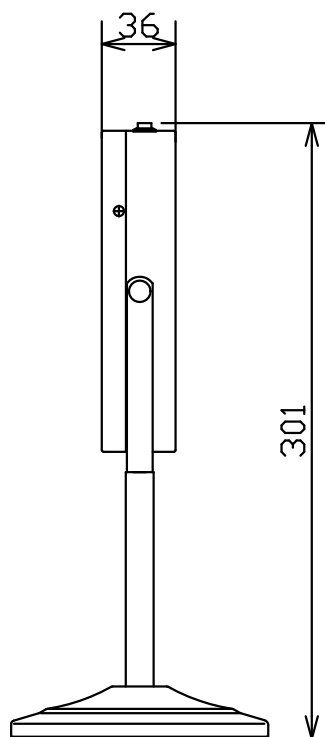

MotoM

型番	GST014
----	--------

部番	部品名	数量	材質	摘要
1	スイッチ	1	樹脂	ON-OFF
2	ミラー	2	ガラス	×1、×3
3	電池BOX	1	樹脂	ミラー内面
4	アーム	1	鋼	クローム
5	ベース	1	鋼	クローム

姿 図

⚠ 安全に関するご注意	
<ul style="list-style-type: none"> 必ず適合する乾電池を使用してください。指定外の乾電池を使用すると故障の原因となります。 本器具は、5~35℃の温度範囲で使用するように設計しています。高温で使用すると火災の原因となります。 本器具は、屋内専用です。屋外や水気・湿気のある場所及び腐食性ガス等の発生する場所では使用できません。器具故障・感電の原因となります。 	

品名	LEDミラースタンド	特記事項		
取付形態	置き型	<ul style="list-style-type: none"> 単4形乾電池×4本 ※アルカリ乾電池使用の場合の寿命目安 1日1時間使用で約1ヶ月 ベース組立式 ミラー本体回転可 		
接続方法	電池式	適合ランプ	承認	担当
光色	昼光色	-		張
平均演色評価数	Ra80			
光源寿命	-			
光束	-			
固有エネルギー消費効率	-			
質量	0.7kg			