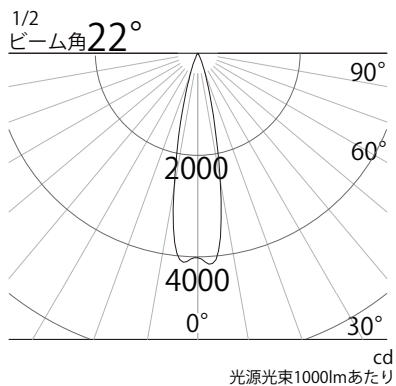

姿図

品番	GSP003D[B・W]W (15度配光)
光源	LED
定格光束	717lm
1/2 照度角	22°
ビーム角	22°

器具効率 70%	上方光束 0%	下方光束 100%	保守率 1.0

天井	70%						50%						30%						0%
	50%		30%		10%		50%		30%		10%		50%		30%		10%		0%
壁	30%	10%	30%	10%	30%	10%	30%	10%	30%	10%	30%	10%	30%	10%	30%	10%	30%	10%	0%
床	30%	10%	30%	10%	30%	10%	30%	10%	30%	10%	30%	10%	30%	10%	30%	10%	30%	10%	0%
0.6	0.64	0.61	0.61	0.60	0.59	0.58	0.64	0.61	0.61	0.59	0.59	0.58	0.63	0.61	0.60	0.59	0.59	0.58	0.58
0.8	0.68	0.65	0.65	0.63	0.63	0.62	0.67	0.64	0.65	0.63	0.63	0.61	0.66	0.64	0.64	0.62	0.62	0.61	0.61
1.0	0.71	0.66	0.68	0.65	0.66	0.64	0.69	0.66	0.67	0.64	0.65	0.63	0.68	0.65	0.66	0.64	0.64	0.63	0.62
1.25	0.72	0.67	0.69	0.65	0.66	0.64	0.70	0.66	0.67	0.64	0.65	0.63	0.68	0.65	0.66	0.64	0.64	0.63	0.62
1.5	0.73	0.67	0.69	0.65	0.67	0.63	0.70	0.66	0.67	0.64	0.65	0.63	0.68	0.65	0.66	0.64	0.64	0.62	0.61
2.0	0.76	0.68	0.72	0.67	0.70	0.65	0.73	0.67	0.70	0.66	0.68	0.65	0.70	0.66	0.68	0.65	0.66	0.64	0.63
2.5	0.78	0.70	0.75	0.68	0.72	0.67	0.74	0.69	0.72	0.67	0.70	0.66	0.71	0.67	0.69	0.66	0.68	0.65	0.64
3.0	0.79	0.71	0.77	0.69	0.74	0.68	0.75	0.69	0.73	0.68	0.72	0.67	0.72	0.68	0.71	0.67	0.69	0.67	0.65
4.0	0.84	0.74	0.82	0.73	0.80	0.73	0.79	0.72	0.78	0.72	0.77	0.72	0.75	0.71	0.74	0.71	0.74	0.71	0.69
5.0	0.84	0.74	0.83	0.73	0.81	0.73	0.80	0.73	0.78	0.72	0.77	0.72	0.76	0.71	0.75	0.71	0.74	0.71	0.69
10.0	0.88	0.76	0.87	0.76	0.87	0.76	0.83	0.75	0.82	0.75	0.82	0.75	0.78	0.73	0.78	0.73	0.77	0.73	0.72

配光曲線

水平面照度