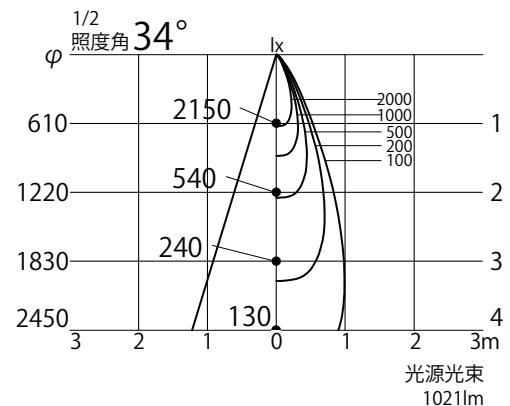

姿図

品番	GSP003D[B・W]W (30度配光)
光源	LED
定格光束	779lm
1/2 照度角	34°
ビーム角	37°

器具効率 76%	上方光束 0%	下方光束 100%	保守率 1.0

照明率表

天井	70%						50%						30%						0%
	50%		30%		10%		50%		30%		10%		50%		30%		10%		0%
壁	30%	10%	30%	10%	30%	10%	30%	10%	30%	10%	30%	10%	30%	10%	30%	10%	30%	10%	0%
床	30%	10%	30%	10%	30%	10%	30%	10%	30%	10%	30%	10%	30%	10%	30%	10%	30%	10%	0%
0.6	0.67	0.64	0.63	0.61	0.61	0.60	0.66	0.63	0.62	0.61	0.60	0.60	0.65	0.63	0.62	0.61	0.60	0.59	0.59
0.8	0.72	0.68	0.68	0.66	0.66	0.64	0.71	0.67	0.67	0.65	0.65	0.64	0.69	0.67	0.67	0.65	0.65	0.64	0.63
1.0	0.75	0.71	0.72	0.69	0.69	0.67	0.74	0.70	0.71	0.68	0.68	0.67	0.72	0.69	0.69	0.68	0.67	0.66	0.66
1.25	0.77	0.72	0.74	0.70	0.71	0.68	0.75	0.71	0.72	0.69	0.70	0.68	0.73	0.70	0.71	0.68	0.69	0.67	0.66
1.5	0.79	0.72	0.75	0.70	0.72	0.68	0.76	0.71	0.73	0.69	0.70	0.68	0.73	0.70	0.71	0.69	0.69	0.67	0.66
2.0	0.82	0.74	0.78	0.72	0.76	0.71	0.79	0.73	0.76	0.72	0.74	0.70	0.76	0.72	0.73	0.71	0.72	0.70	0.68
2.5	0.84	0.76	0.81	0.74	0.78	0.73	0.80	0.74	0.78	0.73	0.76	0.72	0.77	0.73	0.75	0.72	0.73	0.71	0.70
3.0	0.86	0.77	0.83	0.75	0.81	0.74	0.82	0.75	0.80	0.74	0.78	0.73	0.78	0.74	0.76	0.73	0.75	0.72	0.71
4.0	0.90	0.79	0.88	0.79	0.86	0.78	0.85	0.78	0.84	0.78	0.83	0.77	0.81	0.77	0.80	0.76	0.79	0.76	0.74
5.0	0.91	0.80	0.89	0.79	0.88	0.78	0.86	0.78	0.85	0.78	0.83	0.77	0.81	0.77	0.81	0.77	0.80	0.76	0.74
10.0	0.95	0.82	0.94	0.82	0.93	0.82	0.89	0.80	0.88	0.80	0.88	0.80	0.84	0.79	0.83	0.79	0.83	0.79	0.77

配光曲線

水平面照度