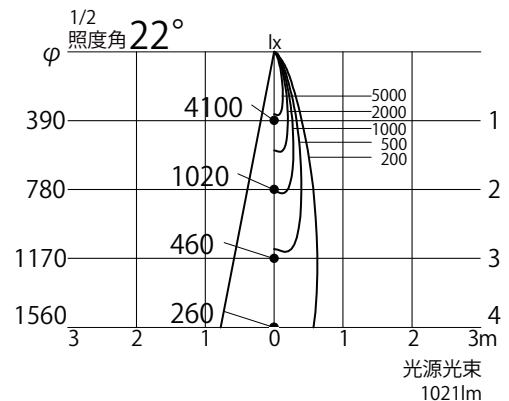

姿図

品番	GSP003D[B・W]W (15度配光)
光源	LED
定格光束	717lm
1/2 照度角	22°
ビーム角	22°

器具効率 70%	上方光束 0%	下方光束 100%	保守率 1.0

天井	70%						50%						30%						0%
	50%		30%		10%		50%		30%		10%		50%		30%		10%		0%
壁	30%	10%	30%	10%	30%	10%	30%	10%	30%	10%	30%	10%	30%	10%	30%	10%	30%	10%	0%
床	30%	10%	30%	10%	30%	10%	30%	10%	30%	10%	30%	10%	30%	10%	30%	10%	30%	10%	0%
0.6	0.64	0.61	0.61	0.60	0.59	0.58	0.64	0.61	0.61	0.59	0.59	0.58	0.63	0.61	0.60	0.59	0.59	0.58	0.58
0.8	0.68	0.65	0.65	0.63	0.63	0.62	0.67	0.64	0.65	0.63	0.63	0.61	0.66	0.64	0.64	0.62	0.62	0.61	0.61
1.0	0.71	0.66	0.68	0.65	0.66	0.64	0.69	0.66	0.67	0.64	0.65	0.63	0.68	0.65	0.66	0.64	0.64	0.63	0.62
1.25	0.72	0.67	0.69	0.65	0.66	0.64	0.70	0.66	0.67	0.64	0.65	0.63	0.68	0.65	0.66	0.64	0.64	0.63	0.62
1.5	0.73	0.67	0.69	0.65	0.67	0.63	0.70	0.66	0.67	0.64	0.65	0.63	0.68	0.65	0.66	0.64	0.64	0.62	0.61
2.0	0.76	0.68	0.72	0.67	0.70	0.65	0.73	0.67	0.70	0.66	0.68	0.65	0.70	0.66	0.68	0.65	0.66	0.64	0.63
2.5	0.78	0.70	0.75	0.68	0.72	0.67	0.74	0.69	0.72	0.67	0.70	0.66	0.71	0.67	0.69	0.66	0.68	0.65	0.64
3.0	0.79	0.71	0.77	0.69	0.74	0.68	0.75	0.69	0.73	0.68	0.72	0.67	0.72	0.68	0.71	0.67	0.69	0.67	0.65
4.0	0.84	0.74	0.82	0.73	0.80	0.73	0.79	0.72	0.78	0.72	0.77	0.72	0.75	0.71	0.74	0.71	0.74	0.71	0.69
5.0	0.84	0.74	0.83	0.73	0.81	0.73	0.80	0.73	0.78	0.72	0.77	0.72	0.76	0.71	0.75	0.71	0.74	0.71	0.69
10.0	0.88	0.76	0.87	0.76	0.87	0.76	0.83	0.75	0.82	0.75	0.82	0.75	0.78	0.73	0.78	0.73	0.77	0.73	0.72

配光曲線

水平面照度