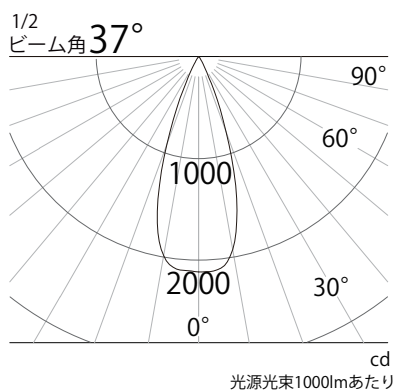

姿図

品番	GSP003D[B・W]W (30度配光)
光源	LED
定格光束	779lm
1/2 照度角	34°
ビーム角	37°

器具効率 76%	上方光束 0%	下方光束 100%	保守率 1.0

照明率表

天井	70%						50%						30%						0%
	50%		30%		10%		50%		30%		10%		50%		30%		10%		0%
壁	30%	10%	30%	10%	30%	10%	30%	10%	30%	10%	30%	10%	30%	10%	30%	10%	30%	10%	0%
床	30%	10%	30%	10%	30%	10%	30%	10%	30%	10%	30%	10%	30%	10%	30%	10%	30%	10%	0%
0.6	0.67	0.64	0.63	0.61	0.61	0.60	0.66	0.63	0.62	0.61	0.60	0.60	0.65	0.63	0.62	0.61	0.60	0.59	0.59
0.8	0.72	0.68	0.68	0.66	0.66	0.64	0.71	0.67	0.67	0.65	0.65	0.64	0.69	0.67	0.67	0.65	0.65	0.64	0.63
1.0	0.75	0.71	0.72	0.69	0.69	0.67	0.74	0.70	0.71	0.68	0.68	0.67	0.72	0.69	0.69	0.68	0.67	0.66	0.66
1.25	0.77	0.72	0.74	0.70	0.71	0.68	0.75	0.71	0.72	0.69	0.70	0.68	0.73	0.70	0.71	0.68	0.69	0.67	0.66
1.5	0.79	0.72	0.75	0.70	0.72	0.68	0.76	0.71	0.73	0.69	0.70	0.68	0.73	0.70	0.71	0.69	0.69	0.67	0.66
2.0	0.82	0.74	0.78	0.72	0.76	0.71	0.79	0.73	0.76	0.72	0.74	0.70	0.76	0.72	0.73	0.71	0.72	0.70	0.68
2.5	0.84	0.76	0.81	0.74	0.78	0.73	0.80	0.74	0.78	0.73	0.76	0.72	0.77	0.73	0.75	0.72	0.73	0.71	0.70
3.0	0.86	0.77	0.83	0.75	0.81	0.74	0.82	0.75	0.80	0.74	0.78	0.73	0.78	0.74	0.76	0.73	0.75	0.72	0.71
4.0	0.90	0.79	0.88	0.79	0.86	0.78	0.85	0.78	0.84	0.78	0.83	0.77	0.81	0.77	0.80	0.76	0.79	0.76	0.74
5.0	0.91	0.80	0.89	0.79	0.88	0.78	0.86	0.78	0.85	0.78	0.83	0.77	0.81	0.77	0.81	0.77	0.80	0.76	0.74
10.0	0.95	0.82	0.94	0.82	0.93	0.82	0.89	0.80	0.88	0.80	0.88	0.80	0.84	0.79	0.83	0.79	0.83	0.79	0.77

配光曲線

水平面照度