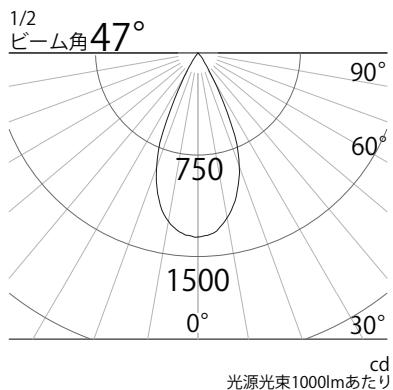

姿図

品番	GSP003D[B・W]W (50度配光)
光源	LED
定格光束	765lm
1/2 照度角	42°
ビーム角	47°

器具効率 75%	上方光束 0%	下方光束 100%	保守率 1.0

照明率表

天井	70%						50%						30%						0%		
	50%		30%		10%		50%		30%		10%		50%		30%		10%		0%		
壁																					
床	30%	10%	30%	10%	30%	10%	30%	10%	30%	10%	30%	10%	30%	10%	30%	10%	30%	10%	30%	10%	0%
0.6	0.70	0.67	0.67	0.65	0.65	0.64	0.69	0.66	0.66	0.65	0.64	0.64	0.68	0.66	0.66	0.64	0.64	0.63	0.63	0.63	
0.8	0.72	0.68	0.69	0.66	0.67	0.65	0.71	0.68	0.68	0.66	0.66	0.65	0.70	0.67	0.67	0.66	0.65	0.65	0.64	0.64	
1.0	0.76	0.71	0.72	0.69	0.70	0.67	0.74	0.70	0.71	0.68	0.69	0.67	0.72	0.69	0.70	0.68	0.68	0.67	0.66	0.66	
1.25	0.78	0.72	0.75	0.70	0.72	0.69	0.76	0.71	0.73	0.70	0.71	0.69	0.74	0.71	0.71	0.69	0.70	0.68	0.67	0.67	
1.5	0.80	0.73	0.76	0.72	0.74	0.70	0.77	0.72	0.75	0.71	0.72	0.70	0.75	0.71	0.73	0.70	0.71	0.69	0.68	0.68	
2.0	0.83	0.75	0.80	0.74	0.78	0.73	0.80	0.74	0.78	0.73	0.76	0.72	0.77	0.73	0.75	0.73	0.74	0.72	0.71	0.71	
2.5	0.85	0.76	0.82	0.75	0.80	0.74	0.81	0.75	0.79	0.74	0.77	0.73	0.78	0.74	0.76	0.73	0.75	0.72	0.71	0.71	
3.0	0.86	0.77	0.84	0.76	0.82	0.75	0.82	0.76	0.80	0.75	0.79	0.74	0.78	0.74	0.77	0.74	0.76	0.73	0.72	0.72	
4.0	0.88	0.78	0.86	0.77	0.85	0.76	0.84	0.77	0.82	0.76	0.81	0.75	0.80	0.75	0.79	0.75	0.78	0.74	0.73	0.73	
5.0	0.90	0.79	0.88	0.78	0.87	0.78	0.85	0.78	0.84	0.77	0.83	0.77	0.81	0.76	0.80	0.76	0.79	0.76	0.74	0.74	
10.0	0.93	0.81	0.93	0.81	0.92	0.81	0.88	0.79	0.87	0.79	0.87	0.79	0.83	0.78	0.82	0.78	0.82	0.78	0.76	0.76	

配光曲線

水平面照度