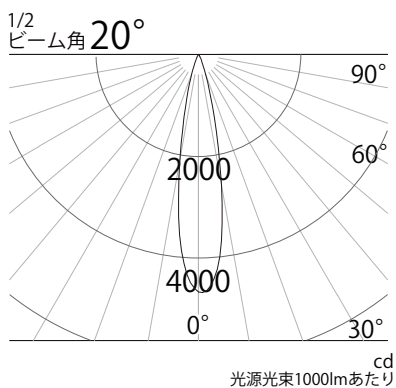

姿図

品番	GSP003D[B・W]N (15度配光)
光源	LED
定格光束	751lm
1/2 照度角	21°
ビーム角	20°

器具効率 70%	上方光束 0%	下方光束 100%	保守率 1.0

照明率表

天井	70%						50%						30%						0%
	50%		30%		10%		50%		30%		10%		50%		30%		10%		0%
壁	30%	10%	30%	10%	30%	10%	30%	10%	30%	10%	30%	10%	30%	10%	30%	10%	30%	10%	0%
床	30%	10%	30%	10%	30%	10%	30%	10%	30%	10%	30%	10%	30%	10%	30%	10%	30%	10%	0%
0.6	0.64	0.62	0.61	0.60	0.59	0.58	0.64	0.61	0.61	0.60	0.59	0.58	0.63	0.61	0.60	0.59	0.59	0.58	0.58
0.8	0.69	0.65	0.65	0.63	0.63	0.62	0.67	0.64	0.65	0.63	0.63	0.62	0.66	0.64	0.64	0.62	0.62	0.61	0.61
1.0	0.71	0.67	0.68	0.65	0.66	0.64	0.70	0.66	0.67	0.64	0.65	0.63	0.68	0.65	0.66	0.64	0.64	0.63	0.62
1.25	0.72	0.67	0.69	0.65	0.66	0.64	0.70	0.66	0.67	0.65	0.65	0.63	0.68	0.65	0.66	0.64	0.64	0.63	0.62
1.5	0.73	0.67	0.69	0.65	0.67	0.63	0.70	0.66	0.68	0.64	0.65	0.63	0.68	0.65	0.66	0.64	0.64	0.62	0.61
2.0	0.76	0.69	0.73	0.67	0.70	0.66	0.73	0.68	0.70	0.66	0.68	0.65	0.70	0.67	0.68	0.65	0.66	0.64	0.63
2.5	0.78	0.70	0.75	0.68	0.72	0.67	0.74	0.69	0.72	0.67	0.70	0.66	0.71	0.68	0.69	0.67	0.68	0.66	0.64
3.0	0.80	0.71	0.77	0.70	0.75	0.68	0.76	0.70	0.74	0.69	0.72	0.68	0.72	0.68	0.71	0.68	0.69	0.67	0.65
4.0	0.84	0.74	0.82	0.73	0.80	0.73	0.79	0.73	0.78	0.72	0.77	0.72	0.76	0.72	0.75	0.71	0.74	0.71	0.69
5.0	0.84	0.74	0.83	0.73	0.81	0.73	0.80	0.73	0.79	0.72	0.78	0.72	0.76	0.72	0.75	0.71	0.74	0.71	0.69
10.0	0.88	0.76	0.88	0.76	0.87	0.76	0.83	0.75	0.82	0.75	0.82	0.75	0.78	0.73	0.78	0.74	0.78	0.74	0.72

水平面照度