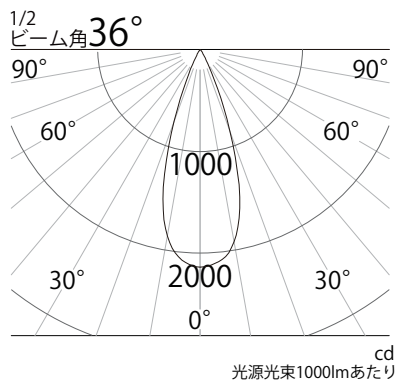

姿図

品番	GSP003D[B・W]N (30度配光)
光源	LED
定格光束	804lm
1/2 照度角	21°
ビーム角	20°

器具効率 75%	上方光束 0%	下方光束 100%	保守率 1.0

照明率表

天井	70%						50%						30%						0%
	50%		30%		10%		50%		30%		10%		50%		30%		10%		0%
壁	30%	10%	30%	10%	30%	10%	30%	10%	30%	10%	30%	10%	30%	10%	30%	10%	30%	10%	0%
床	30%	10%	30%	10%	30%	10%	30%	10%	30%	10%	30%	10%	30%	10%	30%	10%	30%	10%	0%
0.6	0.66	0.63	0.62	0.61	0.60	0.59	0.65	0.63	0.62	0.60	0.60	0.59	0.64	0.62	0.61	0.60	0.59	0.59	0.58
0.8	0.71	0.67	0.68	0.65	0.65	0.64	0.70	0.67	0.67	0.65	0.64	0.63	0.69	0.66	0.66	0.64	0.64	0.63	0.62
1.0	0.75	0.70	0.71	0.68	0.68	0.66	0.73	0.69	0.70	0.67	0.68	0.66	0.71	0.68	0.69	0.67	0.67	0.66	0.65
1.25	0.77	0.71	0.73	0.69	0.70	0.67	0.74	0.70	0.71	0.68	0.69	0.67	0.72	0.69	0.70	0.68	0.68	0.66	0.65
1.5	0.78	0.71	0.74	0.69	0.71	0.67	0.75	0.70	0.72	0.68	0.69	0.67	0.73	0.69	0.70	0.68	0.68	0.66	0.65
2.0	0.81	0.73	0.78	0.72	0.75	0.70	0.78	0.72	0.75	0.71	0.73	0.69	0.75	0.71	0.73	0.70	0.71	0.69	0.67
2.5	0.83	0.75	0.80	0.73	0.77	0.72	0.79	0.73	0.77	0.72	0.75	0.71	0.76	0.72	0.74	0.71	0.73	0.70	0.69
3.0	0.85	0.76	0.82	0.74	0.80	0.73	0.81	0.74	0.79	0.73	0.77	0.72	0.77	0.73	0.76	0.72	0.74	0.71	0.70
4.0	0.89	0.79	0.87	0.78	0.85	0.77	0.84	0.77	0.83	0.77	0.82	0.76	0.80	0.76	0.79	0.76	0.78	0.75	0.73
5.0	0.90	0.79	0.88	0.78	0.87	0.77	0.85	0.77	0.84	0.77	0.82	0.76	0.81	0.76	0.80	0.76	0.79	0.75	0.73
10.0	0.94	0.81	0.93	0.81	0.92	0.81	0.88	0.79	0.87	0.79	0.87	0.79	0.83	0.78	0.82	0.78	0.82	0.78	0.76

配光曲線

水平面照度