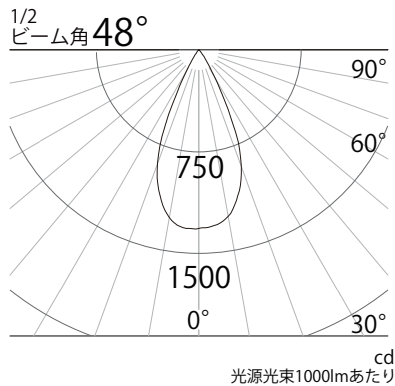

姿図

品番	GSP003D[B・W]N (50度配光)
光源	LED
定格光束	783lm
1/2 照度角	48°
ビーム角	43°

器具効率 73%	上方光束 0%	下方光束 100%	保守率 1.0

照明率表

天井	70%						50%						30%						0%
	50%		30%		10%		50%		30%		10%		50%		30%		10%		0%
壁	30%	10%	30%	10%	30%	10%	30%	10%	30%	10%	30%	10%	30%	10%	30%	10%	30%	10%	0%
床	30%	10%	30%	10%	30%	10%	30%	10%	30%	10%	30%	10%	30%	10%	30%	10%	30%	10%	0%
0.6	0.68	0.65	0.65	0.63	0.63	0.62	0.67	0.65	0.65	0.63	0.63	0.62	0.67	0.65	0.64	0.63	0.62	0.62	0.61
0.8	0.71	0.67	0.67	0.65	0.65	0.64	0.70	0.66	0.67	0.65	0.65	0.63	0.68	0.66	0.66	0.64	0.64	0.63	0.63
1.0	0.74	0.69	0.71	0.67	0.68	0.66	0.72	0.68	0.69	0.67	0.67	0.66	0.71	0.68	0.68	0.67	0.66	0.65	0.65
1.25	0.76	0.71	0.73	0.69	0.70	0.68	0.74	0.70	0.71	0.68	0.69	0.67	0.72	0.69	0.70	0.68	0.68	0.67	0.66
1.5	0.78	0.72	0.75	0.70	0.72	0.69	0.76	0.71	0.73	0.69	0.71	0.68	0.73	0.70	0.71	0.69	0.69	0.68	0.67
2.0	0.82	0.74	0.79	0.73	0.76	0.72	0.78	0.73	0.76	0.72	0.74	0.71	0.76	0.72	0.74	0.71	0.72	0.70	0.69
2.5	0.83	0.75	0.80	0.73	0.78	0.72	0.79	0.73	0.77	0.72	0.76	0.72	0.76	0.72	0.75	0.72	0.73	0.71	0.70
3.0	0.84	0.75	0.82	0.74	0.80	0.73	0.80	0.74	0.79	0.73	0.77	0.72	0.77	0.73	0.76	0.72	0.74	0.72	0.70
4.0	0.87	0.76	0.85	0.76	0.83	0.75	0.82	0.75	0.81	0.74	0.79	0.74	0.78	0.74	0.77	0.73	0.76	0.73	0.71
5.0	0.88	0.77	0.87	0.77	0.85	0.76	0.83	0.76	0.82	0.76	0.81	0.75	0.79	0.75	0.78	0.74	0.78	0.74	0.72
10.0	0.92	0.79	0.91	0.79	0.90	0.79	0.86	0.78	0.85	0.78	0.85	0.78	0.81	0.76	0.81	0.76	0.80	0.76	0.74

配光曲線

水平面照度