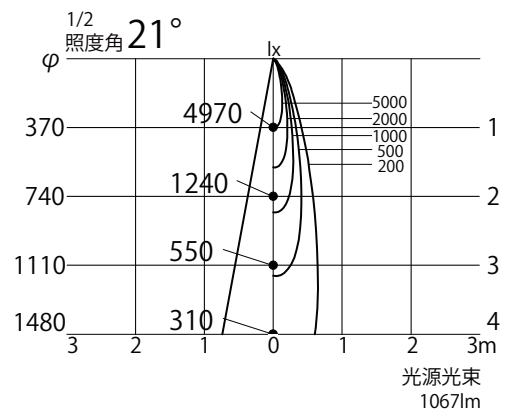

姿図

品番	GSP003D[B・W]N (15度配光)
光源	LED
定格光束	751lm
1/2 照度角	21°
ビーム角	20°

器具効率 70%	上方光束 0%	下方光束 100%	保守率 1.0

照明率表

天井	70%						50%						30%						0%
	50%		30%		10%		50%		30%		10%		50%		30%		10%		0%
壁	30%	10%	30%	10%	30%	10%	30%	10%	30%	10%	30%	10%	30%	10%	30%	10%	30%	10%	0%
床	30%	10%	30%	10%	30%	10%	30%	10%	30%	10%	30%	10%	30%	10%	30%	10%	30%	10%	0%
0.6	0.64	0.62	0.61	0.60	0.59	0.58	0.64	0.61	0.61	0.60	0.59	0.58	0.63	0.61	0.60	0.59	0.59	0.58	0.58
0.8	0.69	0.65	0.65	0.63	0.63	0.62	0.67	0.64	0.65	0.63	0.63	0.62	0.66	0.64	0.64	0.62	0.62	0.61	0.61
1.0	0.71	0.67	0.68	0.65	0.66	0.64	0.70	0.66	0.67	0.64	0.65	0.63	0.68	0.65	0.66	0.64	0.64	0.63	0.62
1.25	0.72	0.67	0.69	0.65	0.66	0.64	0.70	0.66	0.67	0.65	0.65	0.63	0.68	0.65	0.66	0.64	0.64	0.63	0.62
1.5	0.73	0.67	0.69	0.65	0.67	0.63	0.70	0.66	0.68	0.64	0.65	0.63	0.68	0.65	0.66	0.64	0.64	0.62	0.61
2.0	0.76	0.69	0.73	0.67	0.70	0.66	0.73	0.68	0.70	0.66	0.68	0.65	0.70	0.67	0.68	0.65	0.66	0.64	0.63
2.5	0.78	0.70	0.75	0.68	0.72	0.67	0.74	0.69	0.72	0.67	0.70	0.66	0.71	0.68	0.69	0.67	0.68	0.66	0.64
3.0	0.80	0.71	0.77	0.70	0.75	0.68	0.76	0.70	0.74	0.69	0.72	0.68	0.72	0.68	0.71	0.68	0.69	0.67	0.65
4.0	0.84	0.74	0.82	0.73	0.80	0.73	0.79	0.73	0.78	0.72	0.77	0.72	0.76	0.72	0.75	0.71	0.74	0.71	0.69
5.0	0.84	0.74	0.83	0.73	0.81	0.73	0.80	0.73	0.79	0.72	0.78	0.72	0.76	0.72	0.75	0.71	0.74	0.71	0.69
10.0	0.88	0.76	0.88	0.76	0.87	0.76	0.83	0.75	0.82	0.75	0.82	0.75	0.78	0.73	0.78	0.74	0.78	0.74	0.72

水平面照度