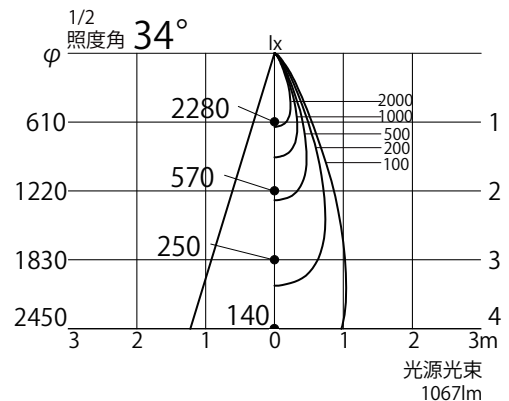

姿図

品番	GSP003D[B・W]N (30度配光)
光源	LED
定格光束	804lm
1/2 照度角	21°
ビーム角	20°

器具効率 75%	上方光束 0%	下方光束 100%	保守率 1.0

照明率表

天井	70%						50%						30%						0%
	50%		30%		10%		50%		30%		10%		50%		30%		10%		0%
壁	30%	10%	30%	10%	30%	10%	30%	10%	30%	10%	30%	10%	30%	10%	30%	10%	30%	10%	0%
床	30%	10%	30%	10%	30%	10%	30%	10%	30%	10%	30%	10%	30%	10%	30%	10%	30%	10%	0%
0.6	0.66	0.63	0.62	0.61	0.60	0.59	0.65	0.63	0.62	0.60	0.60	0.59	0.64	0.62	0.61	0.60	0.59	0.59	0.58
0.8	0.71	0.67	0.68	0.65	0.65	0.64	0.70	0.67	0.67	0.65	0.64	0.63	0.69	0.66	0.66	0.64	0.64	0.63	0.62
1.0	0.75	0.70	0.71	0.68	0.68	0.66	0.73	0.69	0.70	0.67	0.68	0.66	0.71	0.68	0.69	0.67	0.67	0.66	0.65
1.25	0.77	0.71	0.73	0.69	0.70	0.67	0.74	0.70	0.71	0.68	0.69	0.67	0.72	0.69	0.70	0.68	0.68	0.66	0.65
1.5	0.78	0.71	0.74	0.69	0.71	0.67	0.75	0.70	0.72	0.68	0.69	0.67	0.73	0.69	0.70	0.68	0.68	0.66	0.65
2.0	0.81	0.73	0.78	0.72	0.75	0.70	0.78	0.72	0.75	0.71	0.73	0.69	0.75	0.71	0.73	0.70	0.71	0.69	0.67
2.5	0.83	0.75	0.80	0.73	0.77	0.72	0.79	0.73	0.77	0.72	0.75	0.71	0.76	0.72	0.74	0.71	0.73	0.70	0.69
3.0	0.85	0.76	0.82	0.74	0.80	0.73	0.81	0.74	0.79	0.73	0.77	0.72	0.77	0.73	0.76	0.72	0.74	0.71	0.70
4.0	0.89	0.79	0.87	0.78	0.85	0.77	0.84	0.77	0.83	0.77	0.82	0.76	0.80	0.76	0.79	0.76	0.78	0.75	0.73
5.0	0.90	0.79	0.88	0.78	0.87	0.77	0.85	0.77	0.84	0.77	0.82	0.76	0.81	0.76	0.80	0.76	0.79	0.75	0.73
10.0	0.94	0.81	0.93	0.81	0.92	0.81	0.88	0.79	0.87	0.79	0.87	0.79	0.83	0.78	0.82	0.78	0.82	0.78	0.76

配光曲線

水平面照度