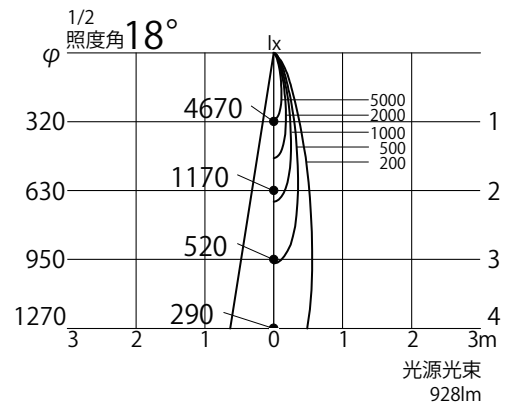

姿図

品番	GSP003D[B・W]L2 (15度配光)
光源	LED
定格光束	651lm
1/2 照度角	19°
ビーム角	18°

器具効率 70%	上方光束 0%	下方光束 100%	保守率 1.0

照明率表

天井	70%						50%						30%						0%
	50%		30%		10%		50%		30%		10%		50%		30%		10%		0%
壁	30%	10%	30%	10%	30%	10%	30%	10%	30%	10%	30%	10%	30%	10%	30%	10%	30%	10%	0%
床	30%	10%	30%	10%	30%	10%	30%	10%	30%	10%	30%	10%	30%	10%	30%	10%	30%	10%	0%
0.6	0.65	0.62	0.62	0.60	0.59	0.59	0.64	0.61	0.61	0.60	0.59	0.59	0.63	0.61	0.61	0.60	0.59	0.58	0.58
0.8	0.69	0.65	0.65	0.63	0.63	0.62	0.67	0.64	0.65	0.63	0.63	0.62	0.66	0.64	0.64	0.62	0.62	0.61	0.61
1.0	0.71	0.66	0.68	0.65	0.66	0.64	0.69	0.66	0.67	0.64	0.65	0.63	0.68	0.65	0.66	0.64	0.64	0.63	0.62
1.25	0.72	0.67	0.69	0.65	0.66	0.64	0.70	0.66	0.67	0.64	0.65	0.63	0.68	0.65	0.66	0.64	0.64	0.63	0.62
1.5	0.73	0.67	0.69	0.65	0.66	0.63	0.70	0.66	0.67	0.64	0.65	0.63	0.68	0.65	0.66	0.63	0.64	0.62	0.61
2.0	0.75	0.68	0.72	0.67	0.70	0.65	0.72	0.67	0.70	0.66	0.68	0.65	0.70	0.66	0.68	0.65	0.66	0.64	0.63
2.5	0.77	0.69	0.75	0.68	0.72	0.67	0.74	0.68	0.72	0.67	0.70	0.66	0.71	0.67	0.69	0.66	0.68	0.65	0.64
3.0	0.79	0.71	0.77	0.69	0.74	0.68	0.75	0.69	0.73	0.68	0.72	0.67	0.72	0.68	0.70	0.67	0.69	0.67	0.65
4.0	0.83	0.74	0.82	0.73	0.80	0.72	0.79	0.72	0.78	0.72	0.77	0.72	0.75	0.71	0.74	0.71	0.74	0.71	0.69
5.0	0.84	0.74	0.83	0.73	0.81	0.73	0.79	0.72	0.78	0.72	0.77	0.72	0.75	0.71	0.75	0.71	0.74	0.71	0.69
10.0	0.88	0.76	0.87	0.76	0.87	0.76	0.82	0.74	0.82	0.75	0.82	0.75	0.78	0.73	0.78	0.73	0.77	0.73	0.72

配光曲線

水平面照度