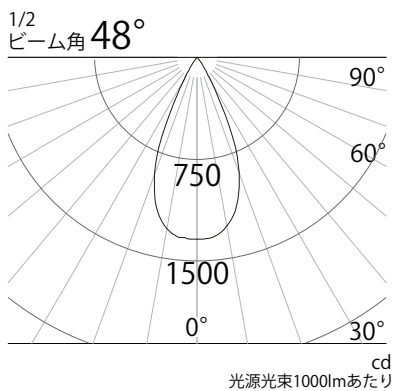

姿図

品番	GSP003D[B・W]L2 (50度配光)
光源	LED
定格光束	690lm
1/2 照度角	43°
ビーム角	48°

器具効率 74%	上方光束 0%	下方光束 100%	保守率 1.0

照明率表

天井	70%						50%						30%						0%	
	50%		30%		10%		50%		30%		10%		50%		30%		10%		0%	
壁	30%	10%	30%	10%	30%	10%	30%	10%	30%	10%	30%	10%	30%	10%	30%	10%	30%	10%	0%	
床	30%	10%	30%	10%	30%	10%	30%	10%	30%	10%	30%	10%	30%	10%	30%	10%	30%	10%	0%	
0.6	0.69	0.66	0.66	0.64	0.64	0.63	0.69	0.66	0.66	0.64	0.64	0.63	0.68	0.66	0.65	0.64	0.64	0.63	0.62	
0.8	0.72	0.68	0.68	0.66	0.66	0.65	0.71	0.67	0.68	0.66	0.65	0.64	0.69	0.67	0.67	0.65	0.65	0.64	0.63	
1.0	0.75	0.70	0.72	0.68	0.69	0.67	0.73	0.69	0.70	0.68	0.68	0.67	0.72	0.69	0.69	0.67	0.67	0.66	0.66	
1.25	0.77	0.72	0.74	0.70	0.71	0.69	0.75	0.71	0.72	0.69	0.70	0.68	0.73	0.70	0.71	0.69	0.69	0.68	0.67	
1.5	0.79	0.73	0.76	0.71	0.73	0.70	0.77	0.72	0.74	0.70	0.72	0.69	0.74	0.71	0.72	0.70	0.70	0.69	0.68	
2.0	0.83	0.75	0.80	0.73	0.77	0.72	0.79	0.74	0.77	0.73	0.75	0.72	0.76	0.73	0.75	0.72	0.73	0.71	0.70	
2.5	0.84	0.75	0.81	0.74	0.79	0.73	0.80	0.74	0.78	0.73	0.77	0.73	0.77	0.73	0.76	0.72	0.74	0.72	0.70	
3.0	0.85	0.76	0.83	0.75	0.81	0.74	0.81	0.75	0.80	0.74	0.78	0.73	0.78	0.74	0.76	0.73	0.75	0.72	0.71	
4.0	0.88	0.77	0.86	0.76	0.84	0.76	0.83	0.76	0.82	0.75	0.80	0.75	0.79	0.75	0.78	0.74	0.77	0.74	0.72	
5.0	0.89	0.78	0.88	0.78	0.86	0.77	0.84	0.77	0.83	0.76	0.82	0.76	0.80	0.76	0.79	0.75	0.78	0.75	0.73	
10.0	0.93	0.80	0.92	0.80	0.91	0.80	0.87	0.79	0.87	0.79	0.86	0.79	0.82	0.77	0.82	0.77	0.81	0.77	0.75	

配光曲線

水平面照度