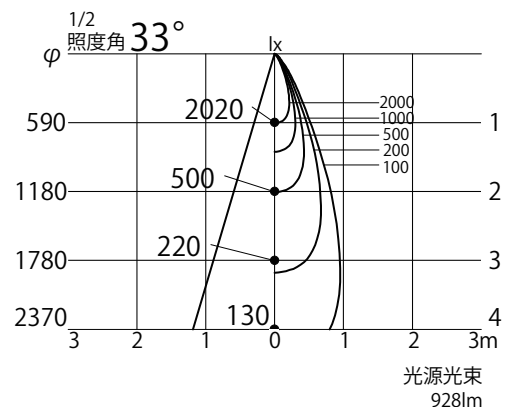

姿図

品番	GSP003D[B・W]L2 (30度配光)
光源	LED
定格光束	706lm
1/2 照度角	33°
ビーム角	36°

器具効率 76%	上方光束 0%	下方光束 100%	保守率 1.0

照明率表

天井	70%						50%						30%						0%	
	50%		30%		10%		50%		30%		10%		50%		30%		10%		0%	
壁	30%	10%	30%	10%	30%	10%	30%	10%	30%	10%	30%	10%	30%	10%	30%	10%	30%	10%	0%	
床	30%	10%	30%	10%	30%	10%	30%	10%	30%	10%	30%	10%	30%	10%	30%	10%	30%	10%	0%	
0.6	0.67	0.64	0.63	0.61	0.61	0.60	0.66	0.63	0.63	0.61	0.60	0.60	0.65	0.63	0.62	0.61	0.60	0.60	0.59	
0.8	0.72	0.68	0.68	0.66	0.66	0.64	0.71	0.67	0.67	0.65	0.65	0.64	0.69	0.67	0.67	0.65	0.65	0.64	0.63	
1.0	0.75	0.70	0.72	0.68	0.69	0.67	0.74	0.70	0.71	0.68	0.68	0.67	0.72	0.69	0.69	0.68	0.67	0.66	0.66	
1.25	0.77	0.71	0.73	0.69	0.71	0.68	0.75	0.71	0.72	0.69	0.70	0.67	0.73	0.70	0.70	0.68	0.68	0.67	0.66	
1.5	0.78	0.72	0.74	0.70	0.72	0.68	0.76	0.71	0.73	0.69	0.70	0.68	0.73	0.70	0.71	0.68	0.69	0.67	0.66	
2.0	0.82	0.74	0.78	0.72	0.75	0.71	0.78	0.73	0.76	0.71	0.73	0.70	0.75	0.72	0.73	0.70	0.71	0.69	0.68	
2.5	0.84	0.75	0.81	0.74	0.78	0.72	0.80	0.74	0.78	0.73	0.76	0.71	0.77	0.73	0.75	0.72	0.73	0.71	0.69	
3.0	0.86	0.76	0.83	0.75	0.80	0.74	0.82	0.75	0.79	0.74	0.77	0.73	0.78	0.74	0.76	0.73	0.75	0.72	0.70	
4.0	0.90	0.79	0.88	0.78	0.86	0.78	0.85	0.78	0.84	0.77	0.82	0.77	0.81	0.77	0.80	0.76	0.79	0.76	0.74	
5.0	0.91	0.79	0.89	0.79	0.87	0.78	0.86	0.78	0.84	0.77	0.83	0.77	0.81	0.77	0.80	0.76	0.79	0.76	0.74	
10.0	0.94	0.82	0.94	0.81	0.93	0.81	0.89	0.80	0.88	0.80	0.88	0.80	0.84	0.79	0.83	0.79	0.83	0.79	0.77	

配光曲線

水平面照度