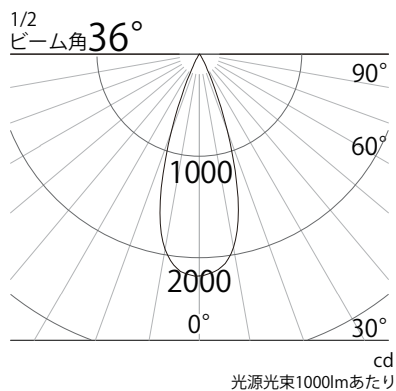

姿図

品番	GSP003D[B・W]L2 (30度配光)
光源	LED
定格光束	706lm
1/2 照度角	33°
ビーム角	36°

器具効率 76%	上方光束 0%	下方光束 100%	保守率 1.0

照明率表

天井	70%						50%						30%						0%	
	50%		30%		10%		50%		30%		10%		50%		30%		10%		0%	
壁	30%	10%	30%	10%	30%	10%	30%	10%	30%	10%	30%	10%	30%	10%	30%	10%	30%	10%	0%	
床	30%	10%	30%	10%	30%	10%	30%	10%	30%	10%	30%	10%	30%	10%	30%	10%	30%	10%	0%	
0.6	0.67	0.64	0.63	0.61	0.61	0.60	0.66	0.63	0.63	0.61	0.60	0.60	0.65	0.63	0.62	0.61	0.60	0.60	0.59	
0.8	0.72	0.68	0.68	0.66	0.66	0.64	0.71	0.67	0.67	0.65	0.65	0.64	0.69	0.67	0.67	0.65	0.65	0.64	0.63	
1.0	0.75	0.70	0.72	0.68	0.69	0.67	0.74	0.70	0.71	0.68	0.68	0.67	0.72	0.69	0.69	0.68	0.67	0.66	0.66	
1.25	0.77	0.71	0.73	0.69	0.71	0.68	0.75	0.71	0.72	0.69	0.70	0.67	0.73	0.70	0.70	0.68	0.68	0.67	0.66	
1.5	0.78	0.72	0.74	0.70	0.72	0.68	0.76	0.71	0.73	0.69	0.70	0.68	0.73	0.70	0.71	0.68	0.69	0.67	0.66	
2.0	0.82	0.74	0.78	0.72	0.75	0.71	0.78	0.73	0.76	0.71	0.73	0.70	0.75	0.72	0.73	0.70	0.71	0.69	0.68	
2.5	0.84	0.75	0.81	0.74	0.78	0.72	0.80	0.74	0.78	0.73	0.76	0.71	0.77	0.73	0.75	0.72	0.73	0.71	0.69	
3.0	0.86	0.76	0.83	0.75	0.80	0.74	0.82	0.75	0.79	0.74	0.77	0.73	0.78	0.74	0.76	0.73	0.75	0.72	0.70	
4.0	0.90	0.79	0.88	0.78	0.86	0.78	0.85	0.78	0.84	0.77	0.82	0.77	0.81	0.77	0.80	0.76	0.79	0.76	0.74	
5.0	0.91	0.79	0.89	0.79	0.87	0.78	0.86	0.78	0.84	0.77	0.83	0.77	0.81	0.77	0.80	0.76	0.79	0.76	0.74	
10.0	0.94	0.82	0.94	0.81	0.93	0.81	0.89	0.80	0.88	0.80	0.88	0.80	0.84	0.79	0.83	0.79	0.83	0.79	0.77	

配光曲線

水平面照度