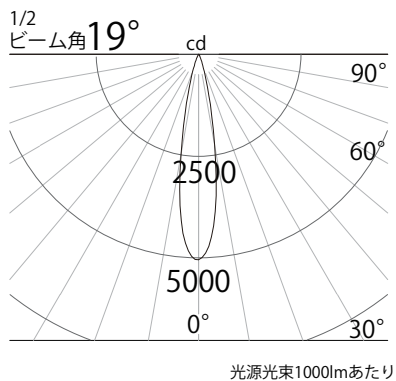

姿図

品番	GSP003D[B・W]L2 (15度配光)
光源	LED
定格光束	651lm
1/2 照度角	19°
ビーム角	18°

器具効率 70%	上方光束 0%	下方光束 100%	保守率 1.0

照明率表

天井	70%						50%						30%						0%
	50%		30%		10%		50%		30%		10%		50%		30%		10%		0%
壁	30%	10%	30%	10%	30%	10%	30%	10%	30%	10%	30%	10%	30%	10%	30%	10%	30%	10%	0%
床	30%	10%	30%	10%	30%	10%	30%	10%	30%	10%	30%	10%	30%	10%	30%	10%	30%	10%	0%
0.6	0.65	0.62	0.62	0.60	0.59	0.59	0.64	0.61	0.61	0.60	0.59	0.59	0.63	0.61	0.61	0.60	0.59	0.58	0.58
0.8	0.69	0.65	0.65	0.63	0.63	0.62	0.67	0.64	0.65	0.63	0.63	0.62	0.66	0.64	0.64	0.62	0.62	0.61	0.61
1.0	0.71	0.66	0.68	0.65	0.66	0.64	0.69	0.66	0.67	0.64	0.65	0.63	0.68	0.65	0.66	0.64	0.64	0.63	0.62
1.25	0.72	0.67	0.69	0.65	0.66	0.64	0.70	0.66	0.67	0.64	0.65	0.63	0.68	0.65	0.66	0.64	0.64	0.63	0.62
1.5	0.73	0.67	0.69	0.65	0.66	0.63	0.70	0.66	0.67	0.64	0.65	0.63	0.68	0.65	0.66	0.63	0.64	0.62	0.61
2.0	0.75	0.68	0.72	0.67	0.70	0.65	0.72	0.67	0.70	0.66	0.68	0.65	0.70	0.66	0.68	0.65	0.66	0.64	0.63
2.5	0.77	0.69	0.75	0.68	0.72	0.67	0.74	0.68	0.72	0.67	0.70	0.66	0.71	0.67	0.69	0.66	0.68	0.65	0.64
3.0	0.79	0.71	0.77	0.69	0.74	0.68	0.75	0.69	0.73	0.68	0.72	0.67	0.72	0.68	0.70	0.67	0.69	0.67	0.65
4.0	0.83	0.74	0.82	0.73	0.80	0.72	0.79	0.72	0.78	0.72	0.77	0.72	0.75	0.71	0.74	0.71	0.74	0.71	0.69
5.0	0.84	0.74	0.83	0.73	0.81	0.73	0.79	0.72	0.78	0.72	0.77	0.72	0.75	0.71	0.75	0.71	0.74	0.71	0.69
10.0	0.88	0.76	0.87	0.76	0.87	0.76	0.82	0.74	0.82	0.75	0.82	0.75	0.78	0.73	0.78	0.73	0.77	0.73	0.72

配光曲線

水平面照度