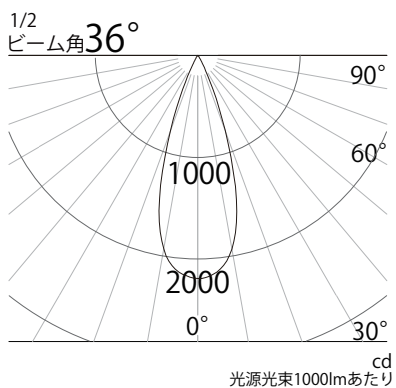

姿図

品番	GSP003D[B・W]L (30度配光)
光源	LED
定格光束	753lm
1/2 照度角	33°
ビーム角	36°

器具効率 76%	上方光束 0%	下方光束 100%	保守率 1.0

照明率表

天井	70%						50%						30%						0%
	50%		30%		10%		50%		30%		10%		50%		30%		10%		0%
壁	30%	10%	30%	10%	30%	10%	30%	10%	30%	10%	30%	10%	30%	10%	30%	10%	30%	10%	0%
床	30%	10%	30%	10%	30%	10%	30%	10%	30%	10%	30%	10%	30%	10%	30%	10%	30%	10%	0%
0.6	0.67	0.64	0.63	0.61	0.60	0.60	0.66	0.63	0.62	0.61	0.60	0.60	0.65	0.63	0.62	0.61	0.60	0.59	0.59
0.8	0.72	0.68	0.68	0.66	0.66	0.64	0.70	0.67	0.67	0.65	0.65	0.64	0.69	0.67	0.66	0.65	0.64	0.64	0.63
1.0	0.75	0.70	0.72	0.68	0.69	0.67	0.73	0.70	0.70	0.68	0.68	0.67	0.72	0.69	0.69	0.67	0.67	0.66	0.65
1.25	0.77	0.71	0.73	0.69	0.71	0.68	0.75	0.70	0.72	0.69	0.69	0.67	0.73	0.70	0.70	0.68	0.68	0.67	0.66
1.5	0.78	0.72	0.74	0.70	0.71	0.68	0.75	0.71	0.72	0.69	0.70	0.67	0.73	0.70	0.71	0.68	0.69	0.67	0.66
2.0	0.82	0.74	0.78	0.72	0.75	0.71	0.78	0.73	0.76	0.71	0.73	0.70	0.75	0.72	0.73	0.70	0.71	0.69	0.68
2.5	0.84	0.75	0.81	0.74	0.78	0.72	0.80	0.74	0.78	0.73	0.75	0.71	0.77	0.73	0.75	0.72	0.73	0.71	0.69
3.0	0.86	0.76	0.83	0.75	0.80	0.74	0.81	0.75	0.79	0.74	0.77	0.73	0.78	0.74	0.76	0.73	0.75	0.72	0.70
4.0	0.90	0.79	0.88	0.78	0.86	0.78	0.85	0.78	0.84	0.77	0.82	0.77	0.81	0.77	0.80	0.76	0.79	0.76	0.74
5.0	0.91	0.79	0.89	0.79	0.87	0.78	0.86	0.78	0.84	0.77	0.83	0.77	0.81	0.77	0.80	0.76	0.79	0.76	0.74
10.0	0.94	0.81	0.94	0.81	0.93	0.81	0.89	0.80	0.88	0.80	0.88	0.80	0.83	0.79	0.83	0.79	0.83	0.78	0.77

配光曲線

水平面照度