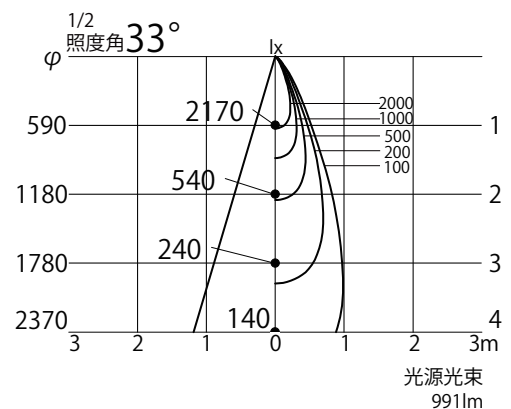

姿図

品番	GSP003D[B・W]L (30度配光)
光源	LED
定格光束	753lm
1/2 照度角	33°
ビーム角	36°

器具効率 76%	上方光束 0%	下方光束 100%	保守率 1.0

照明率表

天井	70%						50%						30%						0%
	50%		30%		10%		50%		30%		10%		50%		30%		10%		0%
壁	30%	10%	30%	10%	30%	10%	30%	10%	30%	10%	30%	10%	30%	10%	30%	10%	30%	10%	0%
床	30%	10%	30%	10%	30%	10%	30%	10%	30%	10%	30%	10%	30%	10%	30%	10%	30%	10%	0%
0.6	0.67	0.64	0.63	0.61	0.60	0.60	0.66	0.63	0.62	0.61	0.60	0.60	0.65	0.63	0.62	0.61	0.60	0.59	0.59
0.8	0.72	0.68	0.68	0.66	0.66	0.64	0.70	0.67	0.67	0.65	0.65	0.64	0.69	0.67	0.66	0.65	0.64	0.64	0.63
1.0	0.75	0.70	0.72	0.68	0.69	0.67	0.73	0.70	0.70	0.68	0.68	0.67	0.72	0.69	0.69	0.67	0.67	0.66	0.65
1.25	0.77	0.71	0.73	0.69	0.71	0.68	0.75	0.70	0.72	0.69	0.69	0.67	0.73	0.70	0.70	0.68	0.68	0.67	0.66
1.5	0.78	0.72	0.74	0.70	0.71	0.68	0.75	0.71	0.72	0.69	0.70	0.67	0.73	0.70	0.71	0.68	0.69	0.67	0.66
2.0	0.82	0.74	0.78	0.72	0.75	0.71	0.78	0.73	0.76	0.71	0.73	0.70	0.75	0.72	0.73	0.70	0.71	0.69	0.68
2.5	0.84	0.75	0.81	0.74	0.78	0.72	0.80	0.74	0.78	0.73	0.75	0.71	0.77	0.73	0.75	0.72	0.73	0.71	0.69
3.0	0.86	0.76	0.83	0.75	0.80	0.74	0.81	0.75	0.79	0.74	0.77	0.73	0.78	0.74	0.76	0.73	0.75	0.72	0.70
4.0	0.90	0.79	0.88	0.78	0.86	0.78	0.85	0.78	0.84	0.77	0.82	0.77	0.81	0.77	0.80	0.76	0.79	0.76	0.74
5.0	0.91	0.79	0.89	0.79	0.87	0.78	0.86	0.78	0.84	0.77	0.83	0.77	0.81	0.77	0.80	0.76	0.79	0.76	0.74
10.0	0.94	0.81	0.94	0.81	0.93	0.81	0.89	0.80	0.88	0.80	0.88	0.80	0.83	0.79	0.83	0.79	0.83	0.78	0.77

配光曲線

水平面照度