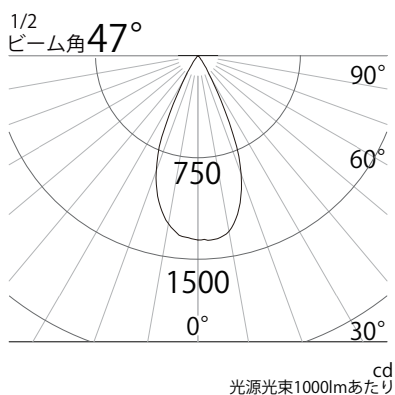

姿図

品番	GSP003D[B・W]L (50度配光)
光源	LED
定格光束	738lm
1/2 照度角	43°
ビーム角	47°

器具効率 75%	上方光束 0%	下方光束 100%	保守率 1.0

照明率表

天井	70%						50%						30%						0%
	50%		30%		10%		50%		30%		10%		50%		30%		10%		0%
壁	50%	30%	10%	50%	30%	10%	50%	30%	10%	50%	30%	10%	50%	30%	10%	50%	30%	10%	0%
床	30%	10%	30%	10%	30%	10%	30%	10%	30%	10%	30%	10%	30%	10%	30%	10%	30%	10%	0%
0.6	0.70	0.66	0.66	0.65	0.64	0.63	0.69	0.66	0.66	0.64	0.64	0.63	0.68	0.66	0.65	0.64	0.64	0.63	0.63
0.8	0.72	0.68	0.69	0.66	0.66	0.65	0.71	0.68	0.68	0.66	0.66	0.65	0.70	0.67	0.67	0.66	0.65	0.64	0.64
1.0	0.75	0.70	0.72	0.69	0.69	0.67	0.73	0.70	0.71	0.68	0.68	0.67	0.72	0.69	0.69	0.68	0.68	0.67	0.66
1.25	0.78	0.72	0.74	0.70	0.72	0.69	0.75	0.71	0.73	0.70	0.70	0.68	0.73	0.70	0.71	0.69	0.69	0.68	0.67
1.5	0.79	0.73	0.76	0.71	0.74	0.70	0.77	0.72	0.74	0.71	0.72	0.69	0.74	0.71	0.72	0.70	0.71	0.69	0.68
2.0	0.83	0.75	0.80	0.74	0.78	0.73	0.80	0.74	0.77	0.73	0.75	0.72	0.77	0.73	0.75	0.72	0.73	0.71	0.70
2.5	0.84	0.76	0.82	0.74	0.79	0.73	0.81	0.75	0.79	0.74	0.77	0.73	0.77	0.73	0.76	0.73	0.74	0.72	0.71
3.0	0.86	0.76	0.83	0.75	0.81	0.74	0.82	0.75	0.80	0.74	0.78	0.74	0.78	0.74	0.77	0.73	0.75	0.73	0.71
4.0	0.88	0.77	0.86	0.77	0.84	0.76	0.83	0.76	0.82	0.76	0.80	0.75	0.79	0.75	0.78	0.74	0.77	0.74	0.72
5.0	0.90	0.78	0.88	0.78	0.86	0.77	0.85	0.77	0.83	0.77	0.82	0.76	0.80	0.76	0.79	0.76	0.79	0.75	0.74
10.0	0.93	0.80	0.92	0.80	0.92	0.80	0.87	0.79	0.87	0.79	0.86	0.79	0.82	0.77	0.82	0.77	0.82	0.77	0.76

配光曲線

水平面照度