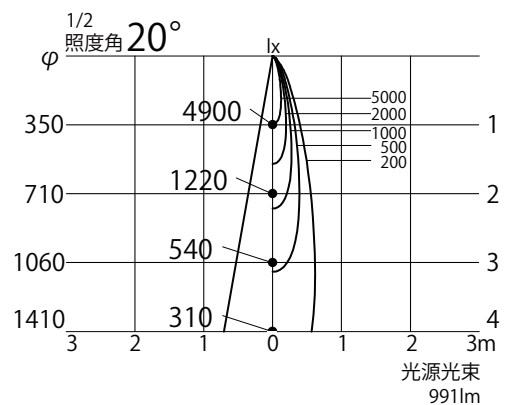

姿図

品番	GSP003D[B・W]J (15度配光)
光源	LED
定格光束	703lm
1/2 照度角	20°
ビーム角	20°

器具効率 71%	上方光束 0%	下方光束 100%	保守率 1.0

照明率表

天井	70%						50%						30%						0%
	50%		30%		10%		50%		30%		10%		50%		30%		10%		0%
壁																			
床	30%	10%	30%	10%	30%	10%	30%	10%	30%	10%	30%	10%	30%	10%	30%	10%	30%	10%	0%
0.6	0.65	0.62	0.62	0.60	0.60	0.59	0.64	0.62	0.62	0.60	0.60	0.59	0.64	0.62	0.61	0.60	0.59	0.59	0.58
0.8	0.69	0.65	0.66	0.64	0.64	0.62	0.68	0.65	0.65	0.63	0.63	0.62	0.67	0.64	0.65	0.63	0.63	0.62	0.61
1.0	0.72	0.67	0.69	0.66	0.66	0.64	0.70	0.67	0.68	0.65	0.65	0.64	0.69	0.66	0.66	0.65	0.65	0.64	0.63
1.25	0.73	0.67	0.70	0.66	0.67	0.64	0.71	0.67	0.68	0.65	0.66	0.64	0.69	0.66	0.67	0.65	0.65	0.64	0.63
1.5	0.73	0.67	0.70	0.65	0.67	0.64	0.71	0.66	0.68	0.65	0.66	0.63	0.69	0.66	0.66	0.64	0.64	0.63	0.62
2.0	0.76	0.69	0.73	0.67	0.71	0.66	0.73	0.68	0.71	0.67	0.69	0.65	0.70	0.67	0.68	0.66	0.67	0.65	0.64
2.5	0.78	0.70	0.75	0.69	0.73	0.68	0.75	0.69	0.73	0.68	0.71	0.67	0.72	0.68	0.70	0.67	0.68	0.66	0.65
3.0	0.80	0.71	0.77	0.70	0.75	0.69	0.76	0.70	0.74	0.69	0.72	0.68	0.73	0.69	0.71	0.68	0.70	0.67	0.66
4.0	0.84	0.74	0.83	0.74	0.81	0.73	0.80	0.73	0.79	0.73	0.78	0.72	0.76	0.72	0.75	0.72	0.74	0.71	0.70
5.0	0.85	0.75	0.84	0.74	0.82	0.74	0.80	0.73	0.79	0.73	0.78	0.72	0.76	0.72	0.75	0.72	0.75	0.71	0.70
10.0	0.89	0.77	0.88	0.77	0.88	0.77	0.83	0.75	0.83	0.75	0.83	0.75	0.79	0.74	0.78	0.74	0.78	0.74	0.72

配光曲線

水平面照度