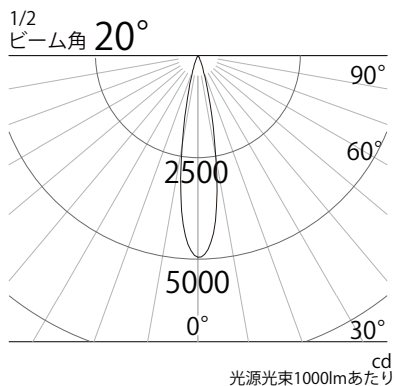

姿図

品番	GSP003D[B・W]J (15度配光)
光源	LED
定格光束	703lm
1/2 照度角	20°
ビーム角	20°

器具効率 71%	上方光束 0%	下方光束 100%	保守率 1.0

照明率表

天井	70%						50%						30%						0%
	50%		30%		10%		50%		30%		10%		50%		30%		10%		0%
壁																			
床	30%	10%	30%	10%	30%	10%	30%	10%	30%	10%	30%	10%	30%	10%	30%	10%	30%	10%	0%
0.6	0.65	0.62	0.62	0.60	0.60	0.59	0.64	0.62	0.62	0.60	0.60	0.59	0.64	0.62	0.61	0.60	0.59	0.59	0.58
0.8	0.69	0.65	0.66	0.64	0.64	0.62	0.68	0.65	0.65	0.63	0.63	0.62	0.67	0.64	0.65	0.63	0.63	0.62	0.61
1.0	0.72	0.67	0.69	0.66	0.66	0.64	0.70	0.67	0.68	0.65	0.65	0.64	0.69	0.66	0.66	0.65	0.65	0.64	0.63
1.25	0.73	0.67	0.70	0.66	0.67	0.64	0.71	0.67	0.68	0.65	0.66	0.64	0.69	0.66	0.67	0.65	0.65	0.64	0.63
1.5	0.73	0.67	0.70	0.65	0.67	0.64	0.71	0.66	0.68	0.65	0.66	0.63	0.69	0.66	0.66	0.64	0.64	0.63	0.62
2.0	0.76	0.69	0.73	0.67	0.71	0.66	0.73	0.68	0.71	0.67	0.69	0.65	0.70	0.67	0.68	0.66	0.67	0.65	0.64
2.5	0.78	0.70	0.75	0.69	0.73	0.68	0.75	0.69	0.73	0.68	0.71	0.67	0.72	0.68	0.70	0.67	0.68	0.66	0.65
3.0	0.80	0.71	0.77	0.70	0.75	0.69	0.76	0.70	0.74	0.69	0.72	0.68	0.73	0.69	0.71	0.68	0.70	0.67	0.66
4.0	0.84	0.74	0.83	0.74	0.81	0.73	0.80	0.73	0.79	0.73	0.78	0.72	0.76	0.72	0.75	0.72	0.74	0.71	0.70
5.0	0.85	0.75	0.84	0.74	0.82	0.74	0.80	0.73	0.79	0.73	0.78	0.72	0.76	0.72	0.75	0.72	0.75	0.71	0.70
10.0	0.89	0.77	0.88	0.77	0.88	0.77	0.83	0.75	0.83	0.75	0.83	0.75	0.79	0.74	0.78	0.74	0.78	0.74	0.72

配光曲線

水平面照度