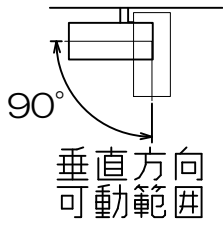

代表型番	GSP003DB
------	----------

部番	部品名	数量	材質	摘要
1	灯具	1	アルミ	黒色塗装
2	本体	1	アルミ	黒色塗装
3	レンズ	1	樹脂	透明
4	マグネット	2		

型番	色温度	器具光束	エネルギー消費効率
GSP003DBL2	2700K	705lm	96.5lm/W
GSP003DBL	3000K	755lm	103.4lm/W
GSP003DBW	4000K	780lm	106.8lm/W
GSP003DBN	5000K	800lm	109.5lm/W

※可動が止まる位置にはばらつきがあります。
希望の位置に合わない場合は器具をレール
からはずして器具本体の向きを入れ替えて
ください。

定格電圧 (V)	周波数 (Hz)	消費電力 (W)	入力電流 (A)
24	50/60	7.3	0.3

⚠ 安全に関するご注意

- 本器具はMotoM 24Vダクトレールシリーズ専用です。専用部品と組み合わせ、指定の方法でご使用ください。
- 必ずDC24Vで使用してください。過電圧を加えると火災・感電のおそれがあります。
- 本器具は、5~35°Cの温度範囲で使用するように設計しています。高温で使用すると火災の原因となります。
- 人が容易に触れる位置に取り付けないでください。火傷のおそれがあります。
- 定期的に取り付状態の点検をしてください。