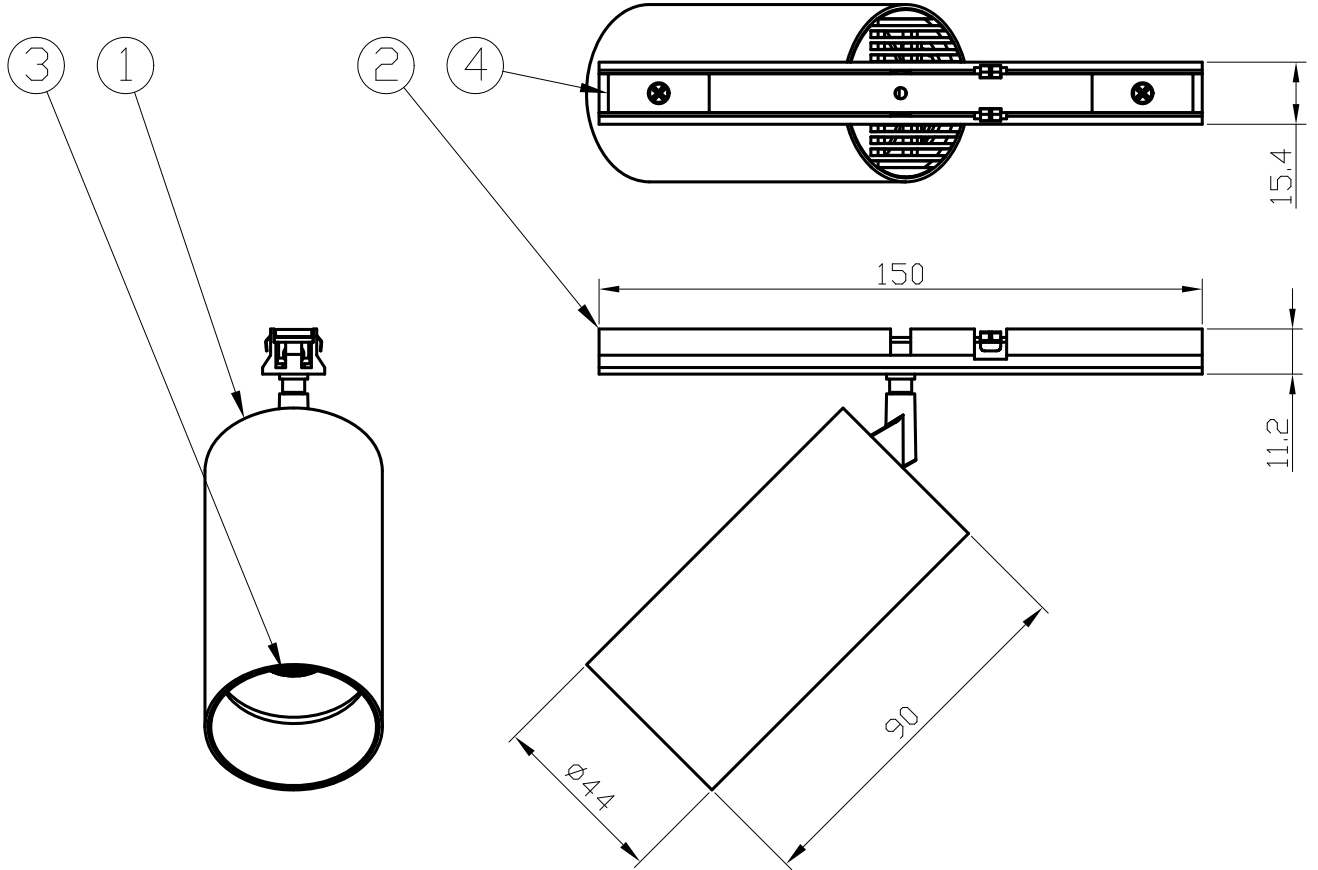

代表型番	GSP003DB
------	----------

部番	部品名	数量	材質	摘要
1	灯具	1	アルミ	黒色塗装
2	本体	1	アルミ	黒色塗装
3	レンズ	1	樹脂	透明
4	マグネット	2		

型番	色温度	器具光束	エネルギー消費効率
GSP003DBL2	2700K	705lm	96.5lm/W
GSP003DBL	3000K	755lm	103.4lm/W
GSP003DBW	4000K	780lm	106.8lm/W
GSP003DBN	5000K	800lm	109.5lm/W

※可動が止まる位置にはばらつきがあります。
希望の位置に合わない場合は器具をレール
からはずして器具本体の向きを入れ替えて
ください。

定格電圧 (V)	周波数 (Hz)	消費電力 (W)	入力電流 (A)
24	50/60	7.3	0.3

⚠ 安全に関するご注意

- 本器具はMotoM 24Vダクトレールシリーズ専用です。専用部品と組み合わせ、指定の方法でご使用ください。
- 必ずDC24Vで使用してください。過電圧を加えると火災・感電のおそれがあります。
- 本器具は、5~35°Cの温度範囲で使用するように設計しています。高温で使用すると火災の原因となります。
- 人が容易に触れる位置に取り付けないでください。火傷のおそれがあります。
- 定期的に取り付状態の点検をしてください。

品名	スポットライト1灯	特記事項 ・MotoM 24Vダクトレールシリーズ専用 ・配光角30° ・特注にて配光角15°もしくは50°にカスタム対応可能		
取付形態	天井・壁・床			
接続方法	専用レールに接続			
色温度	上記による			
平均演色評価数	Ra90以上			
光源寿命	40,000時間			
ランプ光束	上記による	適合ランプ	承認	担当
エネルギー消費効率	上記による	—	小林	許財春
質量	0.2Kg			