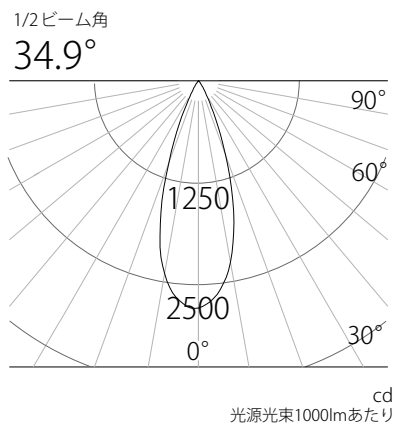

姿図

品番	GSP002DWW (36度配光)
光源	LED
定格光束	423lm
1/2 照度角	34.7°
ビーム角	34.9°

器具効率 100%	上方光束 0%	下方光束 100%	保守率 100%
-----------	---------	-----------	----------

照明率表

反射率	天井	70%						50%						30%						0%	
		50%		30%		10%		50%		30%		10%		50%		30%		10%		0%	
		30%	10%	30%	10%	30%	10%	30%	10%	30%	10%	30%	10%	30%	10%	30%	10%	30%	10%	0%	
	壁																				
	床																				
	0.6	0.86	0.82	0.81	0.79	0.77	0.76	0.84	0.81	0.80	0.78	0.77	0.76	0.83	0.81	0.79	0.78	0.77	0.76	0.75	
	0.8	0.93	0.88	0.88	0.85	0.85	0.83	0.91	0.87	0.87	0.84	0.84	0.82	0.89	0.86	0.86	0.84	0.83	0.82	0.81	
	1.0	0.98	0.91	0.93	0.89	0.89	0.87	0.95	0.90	0.91	0.88	0.88	0.86	0.93	0.90	0.90	0.87	0.87	0.86	0.85	
	1.25	1.00	0.93	0.96	0.90	0.92	0.88	0.98	0.92	0.93	0.89	0.90	0.88	0.95	0.91	0.91	0.89	0.89	0.87	0.86	
	1.5	1.02	0.94	0.97	0.91	0.93	0.89	0.99	0.92	0.95	0.90	0.91	0.88	0.95	0.91	0.92	0.89	0.89	0.87	0.86	
	2.0	1.07	0.97	1.02	0.94	0.98	0.92	1.02	0.95	0.99	0.93	0.96	0.91	0.98	0.94	0.96	0.92	0.93	0.91	0.89	
	2.5	1.10	0.98	1.06	0.96	1.02	0.94	1.05	0.97	1.01	0.95	0.99	0.93	1.00	0.95	0.98	0.94	0.96	0.92	0.91	
	3.0	1.12	1.00	1.08	0.98	1.05	0.96	1.07	0.98	1.04	0.97	1.01	0.95	1.02	0.96	1.00	0.95	0.98	0.94	0.92	
	4.0	1.17	1.03	1.15	1.02	1.12	1.01	1.11	1.02	1.09	1.01	1.07	1.00	1.06	1.00	1.04	0.99	1.03	0.99	0.97	
	5.0	1.18	1.04	1.16	1.03	1.14	1.02	1.12	1.02	1.10	1.01	1.08	1.00	1.06	1.00	1.05	1.00	1.04	0.99	0.97	
	10.0	1.23	1.07	1.22	1.06	1.21	1.06	1.16	1.05	1.15	1.04	1.14	1.04	1.09	1.03	1.09	1.03	1.08	1.02	1.00	

配光曲線

水平面照度