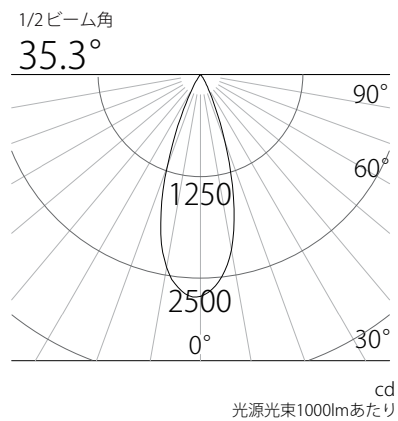

姿図

品番	GSP002DWW-2 (36度配光)
光源	LED
定格光束	1002lm
1/2 照度角	35.1°
ビーム角	35.3°

器具効率 100%	上方光束 0%	下方光束 100%	保守率 100%
-----------	---------	-----------	----------

照明率表

反射率	天井	70%						50%						30%						0%	
		50%		30%		10%		50%		30%		10%		50%		30%		10%		0%	
		30%	10%	30%	10%	30%	10%	30%	10%	30%	10%	30%	10%	30%	10%	30%	10%	30%	10%	0%	
	壁	0.85	0.81	0.80	0.78	0.77	0.76	0.84	0.81	0.79	0.78	0.76	0.76	0.83	0.80	0.79	0.77	0.76	0.76	0.75	
	床	0.92	0.87	0.87	0.84	0.84	0.82	0.91	0.86	0.86	0.84	0.83	0.82	0.89	0.86	0.85	0.83	0.82	0.82	0.81	
		1.0	0.91	0.92	0.88	0.89	0.86	0.95	0.90	0.91	0.87	0.88	0.86	0.93	0.89	0.89	0.87	0.87	0.85	0.84	
		1.25	0.92	0.95	0.90	0.91	0.88	0.97	0.91	0.93	0.89	0.90	0.87	0.94	0.90	0.91	0.88	0.88	0.87	0.85	
		1.5	0.93	0.97	0.90	0.93	0.88	0.98	0.92	0.94	0.90	0.91	0.88	0.95	0.91	0.92	0.89	0.89	0.87	0.85	
		2.0	0.96	1.02	0.94	0.98	0.92	1.02	0.95	0.98	0.93	0.95	0.91	0.98	0.93	0.95	0.92	0.93	0.90	0.88	
		2.5	0.98	1.05	0.96	1.01	0.94	1.04	0.96	1.01	0.94	0.98	0.93	1.00	0.95	0.97	0.93	0.95	0.92	0.90	
		3.0	0.99	1.08	0.97	1.04	0.96	1.06	0.98	1.03	0.96	1.01	0.95	1.01	0.96	0.99	0.95	0.97	0.94	0.91	
		4.0	1.03	1.14	1.02	1.12	1.01	1.11	1.01	1.09	1.00	1.07	1.00	1.05	1.00	1.04	0.99	1.02	0.98	0.96	
		5.0	1.03	1.15	1.02	1.13	1.01	1.11	1.01	1.09	1.01	1.08	1.00	1.05	1.00	1.04	0.99	1.03	0.98	0.96	
		10.0	1.06	1.22	1.06	1.21	1.05	1.15	1.04	1.14	1.04	1.14	1.04	1.08	1.02	1.08	1.02	1.07	1.02	0.99	

配光曲線

水平面照度