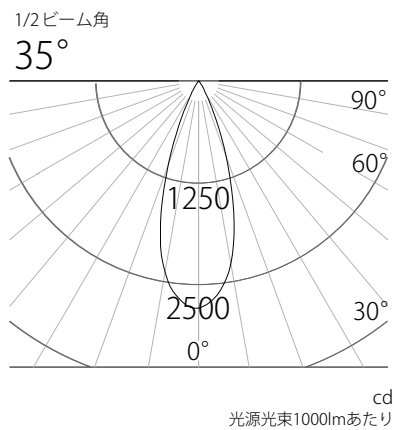

姿図

品番	GSP002DWN (36度配光)
光源	LED
定格光束	468lm
1/2 照度角	34.8°
ビーム角	35°

器具効率 100%	上方光束 0%	下方光束 100%	保守率 100%
-----------	---------	-----------	----------

照明率表

反射率		70%						50%						30%						0%	
		50%		30%		10%		50%		30%		10%		50%		30%		10%		0%	
		30%	10%	30%	10%	30%	10%	30%	10%	30%	10%	30%	10%	30%	10%	30%	10%	30%	10%	0%	
天井																					
壁																					
床																					
0.6		0.86	0.82	0.81	0.79	0.78	0.76	0.84	0.81	0.80	0.78	0.77	0.76	0.83	0.81	0.80	0.78	0.77	0.76	0.75	
0.8		0.93	0.88	0.88	0.85	0.85	0.83	0.91	0.87	0.87	0.84	0.84	0.82	0.90	0.86	0.86	0.84	0.83	0.82	0.81	
1.0		0.98	0.91	0.93	0.89	0.89	0.87	0.95	0.90	0.91	0.88	0.88	0.86	0.93	0.90	0.90	0.88	0.87	0.86	0.85	
1.25		1.01	0.93	0.96	0.90	0.92	0.88	0.98	0.92	0.93	0.90	0.90	0.88	0.95	0.91	0.92	0.89	0.89	0.87	0.86	
1.5		1.02	0.94	0.97	0.91	0.93	0.89	0.99	0.92	0.95	0.90	0.91	0.88	0.95	0.91	0.92	0.89	0.89	0.87	0.86	
2.0		1.07	0.97	1.02	0.94	0.99	0.92	1.02	0.95	0.99	0.93	0.96	0.91	0.98	0.94	0.96	0.92	0.93	0.91	0.89	
2.5		1.10	0.98	1.06	0.96	1.02	0.94	1.05	0.97	1.01	0.95	0.99	0.93	1.00	0.95	0.98	0.94	0.96	0.92	0.91	
3.0		1.12	1.00	1.08	0.98	1.05	0.96	1.07	0.98	1.04	0.97	1.01	0.95	1.02	0.97	1.00	0.95	0.98	0.94	0.92	
4.0		1.17	1.03	1.15	1.02	1.12	1.02	1.11	1.02	1.09	1.01	1.07	1.00	1.06	1.00	1.04	0.99	1.03	0.99	0.97	
5.0		1.18	1.04	1.16	1.03	1.14	1.02	1.12	1.02	1.10	1.01	1.09	1.00	1.06	1.00	1.05	1.00	1.04	0.99	0.97	
10.0		1.23	1.07	1.22	1.06	1.21	1.06	1.16	1.05	1.15	1.04	1.14	1.04	1.09	1.03	1.09	1.03	1.08	1.03	1.00	

配光曲線

水平面照度