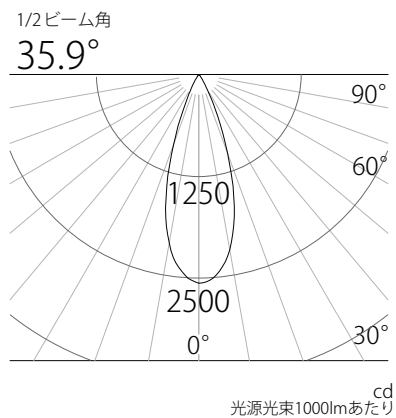

姿図

品番	GSP002DWN-2 (36度配光)
光源	LED
定格光束	1021lm
1/2 照度角	35.1°
ビーム角	35.9°

器具効率 100%	上方光束 0%	下方光束 100%	保守率 100%
-----------	---------	-----------	----------

照明率表

反射率	天井	70%						50%						30%						0%	
		50%		30%		10%		50%		30%		10%		50%		30%		10%		0%	
		30%	10%	30%	10%	30%	10%	30%	10%	30%	10%	30%	10%	30%	10%	30%	10%	30%	10%	0%	
	壁																				
	床																				
	0.6	0.84	0.81	0.79	0.77	0.76	0.75	0.83	0.80	0.79	0.77	0.76	0.75	0.82	0.79	0.78	0.77	0.75	0.75	0.74	
	0.8	0.92	0.87	0.87	0.84	0.83	0.81	0.90	0.86	0.86	0.83	0.83	0.81	0.89	0.85	0.85	0.83	0.82	0.81	0.80	
	1.0	0.97	0.91	0.92	0.88	0.88	0.86	0.95	0.90	0.91	0.87	0.87	0.85	0.93	0.89	0.89	0.87	0.86	0.85	0.84	
	1.25	1.00	0.93	0.95	0.90	0.91	0.88	0.97	0.91	0.93	0.89	0.90	0.87	0.94	0.90	0.91	0.88	0.88	0.87	0.85	
	1.5	1.02	0.94	0.97	0.91	0.93	0.88	0.98	0.92	0.94	0.90	0.91	0.88	0.95	0.91	0.92	0.89	0.89	0.87	0.86	
	2.0	1.07	0.97	1.02	0.94	0.98	0.92	1.02	0.95	0.99	0.93	0.96	0.91	0.98	0.94	0.96	0.92	0.93	0.90	0.89	
	2.5	1.10	0.98	1.06	0.96	1.02	0.94	1.05	0.97	1.01	0.95	0.99	0.93	1.00	0.95	0.98	0.94	0.96	0.92	0.90	
	3.0	1.12	1.00	1.08	0.98	1.05	0.96	1.07	0.98	1.04	0.97	1.01	0.95	1.02	0.97	1.00	0.95	0.98	0.94	0.92	
	4.0	1.17	1.03	1.14	1.02	1.12	1.01	1.11	1.02	1.09	1.01	1.07	1.00	1.06	1.00	1.04	0.99	1.03	0.99	0.96	
	5.0	1.18	1.04	1.16	1.03	1.14	1.02	1.12	1.02	1.10	1.01	1.08	1.00	1.06	1.00	1.05	1.00	1.03	0.99	0.97	
	10.0	1.23	1.07	1.22	1.06	1.21	1.06	1.16	1.05	1.15	1.04	1.14	1.04	1.09	1.03	1.08	1.02	1.08	1.02	1.00	

配光曲線

水平面照度