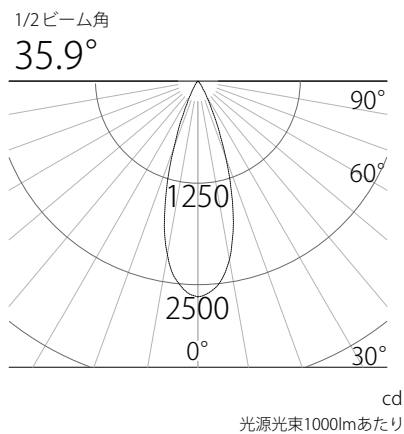

姿図

品番	GSP002DWL (36度配光)
光源	LED
定格光束	414lm
1/2 照度角	35.8°
ビーム角	35.9°

器具効率 100%	上方光束 0%	下方光束 100%	保守率 100%
-----------	---------	-----------	----------

照明率表

反射率	天井	70%						50%						30%						0%	
		50%		30%		10%		50%		30%		10%		50%		30%		10%		0%	
		30%	10%	30%	10%	30%	10%	30%	10%	30%	10%	30%	10%	30%	10%	30%	10%	30%	10%	0%	
	壁																				
	床																				
	0.6	0.85	0.82	0.80	0.78	0.77	0.76	0.84	0.81	0.80	0.78	0.77	0.76	0.83	0.80	0.79	0.78	0.76	0.76	0.75	
	0.8	0.93	0.87	0.88	0.85	0.84	0.82	0.91	0.87	0.87	0.84	0.84	0.82	0.89	0.86	0.86	0.84	0.83	0.82	0.81	
	1.0	0.97	0.91	0.93	0.88	0.89	0.86	0.95	0.90	0.91	0.88	0.88	0.86	0.93	0.89	0.90	0.87	0.87	0.86	0.84	
	1.25	1.00	0.93	0.95	0.90	0.92	0.88	0.97	0.92	0.93	0.89	0.90	0.87	0.95	0.91	0.91	0.89	0.89	0.87	0.86	
	1.5	1.02	0.93	0.97	0.91	0.93	0.88	0.98	0.92	0.94	0.90	0.91	0.88	0.95	0.91	0.92	0.89	0.89	0.87	0.86	
	2.0	1.06	0.96	1.02	0.94	0.98	0.92	1.02	0.95	0.99	0.93	0.96	0.91	0.98	0.94	0.95	0.92	0.93	0.90	0.89	
	2.5	1.09	0.98	1.05	0.96	1.02	0.94	1.04	0.97	1.01	0.95	0.98	0.93	1.00	0.95	0.97	0.94	0.95	0.92	0.90	
	3.0	1.12	1.00	1.08	0.98	1.05	0.96	1.06	0.98	1.03	0.96	1.01	0.95	1.01	0.96	0.99	0.95	0.97	0.94	0.92	
	4.0	1.17	1.03	1.14	1.02	1.12	1.01	1.11	1.01	1.09	1.01	1.07	1.00	1.05	1.00	1.04	0.99	1.03	0.98	0.96	
	5.0	1.18	1.04	1.16	1.03	1.14	1.02	1.12	1.02	1.10	1.01	1.08	1.00	1.06	1.00	1.05	0.99	1.03	0.99	0.96	
	10.0	1.23	1.06	1.22	1.06	1.21	1.06	1.15	1.04	1.15	1.04	1.14	1.04	1.09	1.02	1.08	1.02	1.08	1.02	1.00	

配光曲線

水平面照度