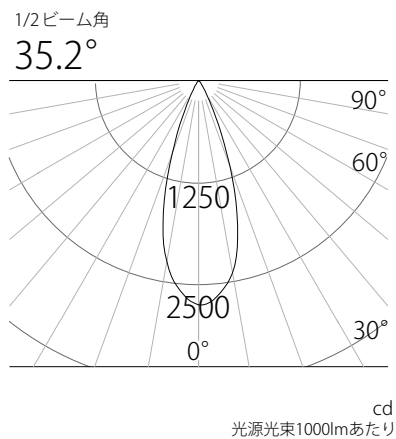

姿図

品番	GSP002DWL2 (36度配光)
光源	LED
定格光束	419lm
1/2 照度角	35.2°
ビーム角	35.2°

器具効率 100%	上方光束 0%	下方光束 100%	保守率 100%
-----------	---------	-----------	----------

照明率表

反射率	天井	70%						50%						30%						0%	
		50%		30%		10%		50%		30%		10%		50%		30%		10%		0%	
		30%	10%	30%	10%	30%	10%	30%	10%	30%	10%	30%	10%	30%	10%	30%	10%	30%	10%	0%	
	壁																				
	床																				
	0.6	0.86	0.82	0.81	0.79	0.78	0.76	0.85	0.81	0.80	0.78	0.77	0.76	0.83	0.81	0.80	0.78	0.77	0.76	0.75	
	0.8	0.93	0.88	0.88	0.85	0.85	0.83	0.91	0.87	0.87	0.85	0.84	0.83	0.90	0.86	0.86	0.84	0.83	0.82	0.81	
	1.0	0.98	0.92	0.93	0.89	0.90	0.87	0.96	0.91	0.92	0.88	0.88	0.86	0.94	0.90	0.90	0.88	0.87	0.86	0.85	
	1.25	1.01	0.93	0.96	0.91	0.92	0.88	0.98	0.92	0.94	0.90	0.91	0.88	0.95	0.91	0.92	0.89	0.89	0.87	0.86	
	1.5	1.03	0.94	0.98	0.91	0.94	0.89	0.99	0.93	0.95	0.90	0.92	0.88	0.96	0.92	0.92	0.89	0.90	0.88	0.86	
	2.0	1.07	0.97	1.03	0.95	0.99	0.93	1.03	0.96	0.99	0.93	0.96	0.92	0.99	0.94	0.96	0.92	0.94	0.91	0.89	
	2.5	1.10	0.99	1.06	0.97	1.02	0.95	1.05	0.97	1.02	0.95	0.99	0.94	1.01	0.96	0.98	0.94	0.96	0.93	0.91	
	3.0	1.13	1.00	1.09	0.98	1.06	0.97	1.07	0.99	1.04	0.97	1.02	0.96	1.02	0.97	1.00	0.96	0.98	0.94	0.92	
	4.0	1.18	1.04	1.15	1.03	1.13	1.02	1.12	1.02	1.10	1.01	1.08	1.01	1.06	1.01	1.05	1.00	1.03	0.99	0.97	
	5.0	1.19	1.04	1.17	1.03	1.14	1.02	1.12	1.02	1.11	1.02	1.09	1.01	1.07	1.01	1.05	1.00	1.04	0.99	0.97	
	10.0	1.24	1.07	1.23	1.07	1.22	1.07	1.16	1.05	1.16	1.05	1.15	1.05	1.10	1.03	1.09	1.03	1.09	1.03	1.00	

配光曲線

水平面照度