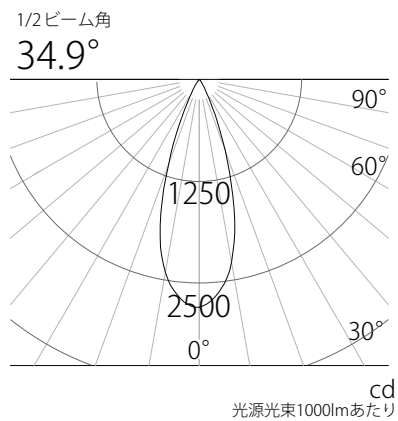

姿図

品番	GSP002DWL-2 (36度配光)
光源	LED
定格光束	885lm
1/2 照度角	34.6°
ビーム角	34.9°

器具効率 100%	上方光束 0%	下方光束 100%	保守率 100%
-----------	---------	-----------	----------

照明率表

反射率	天井	70%						50%						30%						0%	
		50%		30%		10%		50%		30%		10%		50%		30%		10%		0%	
		30%	10%	30%	10%	30%	10%	30%	10%	30%	10%	30%	10%	30%	10%	30%	10%	30%	10%	0%	
	壁	0.85	0.81	0.80	0.78	0.77	0.76	0.84	0.81	0.80	0.78	0.77	0.76	0.83	0.80	0.79	0.78	0.76	0.76	0.75	
	床	0.93	0.87	0.88	0.84	0.84	0.82	0.91	0.87	0.87	0.84	0.83	0.82	0.89	0.86	0.86	0.84	0.83	0.82	0.81	
	1.0	0.97	0.91	0.93	0.88	0.89	0.86	0.95	0.90	0.91	0.88	0.88	0.86	0.93	0.89	0.89	0.87	0.87	0.86	0.84	
	1.25	1.00	0.93	0.95	0.90	0.92	0.88	0.97	0.92	0.93	0.89	0.90	0.87	0.94	0.91	0.91	0.88	0.88	0.87	0.85	
	1.5	1.02	0.93	0.97	0.91	0.93	0.88	0.98	0.92	0.94	0.90	0.91	0.88	0.95	0.91	0.92	0.89	0.89	0.87	0.86	
	2.0	1.06	0.96	1.02	0.94	0.98	0.92	1.02	0.95	0.98	0.93	0.95	0.91	0.98	0.93	0.95	0.92	0.93	0.90	0.89	
	2.5	1.09	0.98	1.05	0.96	1.02	0.94	1.04	0.97	1.01	0.95	0.98	0.93	1.00	0.95	0.97	0.93	0.95	0.92	0.90	
	3.0	1.12	1.00	1.08	0.98	1.05	0.96	1.06	0.98	1.03	0.96	1.01	0.95	1.01	0.96	0.99	0.95	0.97	0.94	0.92	
	4.0	1.17	1.03	1.14	1.02	1.12	1.01	1.11	1.01	1.09	1.01	1.07	1.00	1.06	1.00	1.04	0.99	1.03	0.99	0.96	
	5.0	1.18	1.04	1.16	1.03	1.14	1.02	1.12	1.02	1.10	1.01	1.08	1.00	1.06	1.00	1.05	0.99	1.03	0.99	0.96	
	10.0	1.23	1.06	1.22	1.06	1.21	1.06	1.15	1.04	1.15	1.04	1.14	1.04	1.09	1.02	1.08	1.02	1.08	1.02	1.00	

配光曲線

水平面照度