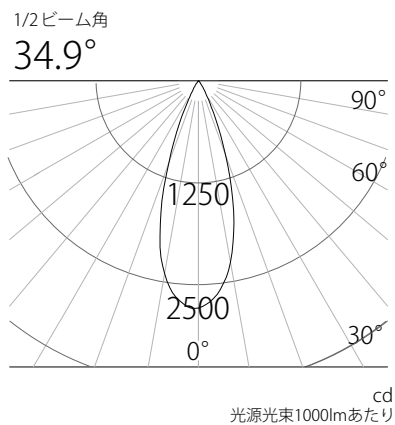

姿図

品番	GSP002DBW (36度配光)
光源	LED
定格光束	423lm
1/2 照度角	34.7°
ビーム角	34.9°

器具効率 100%	上方光束 0%	下方光束 100%	保守率 100%
-----------	---------	-----------	----------

照明率表

反射率	天井	70%						50%						30%						0%	
		50%		30%		10%		50%		30%		10%		50%		30%		10%		0%	
		壁	床	壁	床	壁	床	壁	床	壁	床	壁	床	壁	床	壁	床	壁	床	壁	床
0.6	0.86	0.82	0.81	0.79	0.77	0.76	0.84	0.81	0.80	0.78	0.77	0.76	0.83	0.81	0.79	0.78	0.77	0.76	0.75		
0.8	0.93	0.88	0.88	0.85	0.85	0.83	0.91	0.87	0.87	0.84	0.84	0.82	0.89	0.86	0.86	0.84	0.83	0.82	0.81		
1.0	0.98	0.91	0.93	0.89	0.89	0.87	0.95	0.90	0.91	0.88	0.88	0.86	0.93	0.90	0.90	0.87	0.87	0.86	0.85		
1.25	1.00	0.93	0.96	0.90	0.92	0.88	0.98	0.92	0.93	0.89	0.90	0.88	0.95	0.91	0.91	0.89	0.89	0.87	0.86		
1.5	1.02	0.94	0.97	0.91	0.93	0.89	0.99	0.92	0.95	0.90	0.91	0.88	0.95	0.91	0.92	0.89	0.89	0.87	0.86		
2.0	1.07	0.97	1.02	0.94	0.98	0.92	1.02	0.95	0.99	0.93	0.96	0.91	0.98	0.94	0.96	0.92	0.93	0.91	0.89		
2.5	1.10	0.98	1.06	0.96	1.02	0.94	1.05	0.97	1.01	0.95	0.99	0.93	1.00	0.95	0.98	0.94	0.96	0.92	0.91		
3.0	1.12	1.00	1.08	0.98	1.05	0.96	1.07	0.98	1.04	0.97	1.01	0.95	1.02	0.96	1.00	0.95	0.98	0.94	0.92		
4.0	1.17	1.03	1.15	1.02	1.12	1.01	1.11	1.02	1.09	1.01	1.07	1.00	1.06	1.00	1.04	0.99	1.03	0.99	0.97		
5.0	1.18	1.04	1.16	1.03	1.14	1.02	1.12	1.02	1.10	1.01	1.08	1.00	1.06	1.00	1.05	1.00	1.04	0.99	0.97		
10.0	1.23	1.07	1.22	1.06	1.21	1.06	1.16	1.05	1.15	1.04	1.14	1.04	1.09	1.03	1.09	1.03	1.08	1.02	1.00		

配光曲線

水平面照度