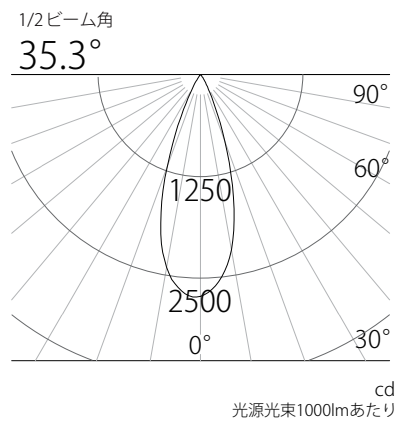

姿図

品番	GSP002DBW-2 (36度配光)
光源	LED
定格光束	1002lm
1/2 照度角	35.1°
ビーム角	35.3°

器具効率 100%	上方光束 0%	下方光束 100%	保守率 100%

照明率表

反射率	天井	70%						50%						30%						0%	
		50%		30%		10%		50%		30%		10%		50%		30%		10%		0%	
		30%	10%	30%	10%	30%	10%	30%	10%	30%	10%	30%	10%	30%	10%	30%	10%	30%	10%	0%	
	壁																				
	床																				
	0.6	0.85	0.81	0.80	0.78	0.77	0.76	0.84	0.81	0.79	0.78	0.76	0.76	0.83	0.80	0.79	0.77	0.76	0.76	0.75	
	0.8	0.92	0.87	0.87	0.84	0.84	0.82	0.91	0.86	0.86	0.84	0.83	0.82	0.89	0.86	0.85	0.83	0.82	0.82	0.81	
	1.0	0.97	0.91	0.92	0.88	0.89	0.86	0.95	0.90	0.91	0.87	0.88	0.86	0.93	0.89	0.89	0.87	0.87	0.85	0.84	
	1.25	1.00	0.92	0.95	0.90	0.91	0.88	0.97	0.91	0.93	0.89	0.90	0.87	0.94	0.90	0.91	0.88	0.88	0.87	0.85	
	1.5	1.02	0.93	0.97	0.90	0.93	0.88	0.98	0.92	0.94	0.90	0.91	0.88	0.95	0.91	0.92	0.89	0.89	0.87	0.85	
	2.0	1.06	0.96	1.02	0.94	0.98	0.92	1.02	0.95	0.98	0.93	0.95	0.91	0.98	0.93	0.95	0.92	0.93	0.90	0.88	
	2.5	1.09	0.98	1.05	0.96	1.01	0.94	1.04	0.96	1.01	0.94	0.98	0.93	1.00	0.95	0.97	0.93	0.95	0.92	0.90	
	3.0	1.11	0.99	1.08	0.97	1.04	0.96	1.06	0.98	1.03	0.96	1.01	0.95	1.01	0.96	0.99	0.95	0.97	0.94	0.91	
	4.0	1.17	1.03	1.14	1.02	1.12	1.01	1.11	1.01	1.09	1.00	1.07	1.00	1.05	1.00	1.04	0.99	1.02	0.98	0.96	
	5.0	1.18	1.03	1.15	1.02	1.13	1.01	1.11	1.01	1.09	1.01	1.08	1.00	1.05	1.00	1.04	0.99	1.03	0.98	0.96	
	10.0	1.23	1.06	1.22	1.06	1.21	1.05	1.15	1.04	1.14	1.04	1.14	1.04	1.08	1.02	1.08	1.02	1.07	1.02	0.99	

配光曲線

水平面照度