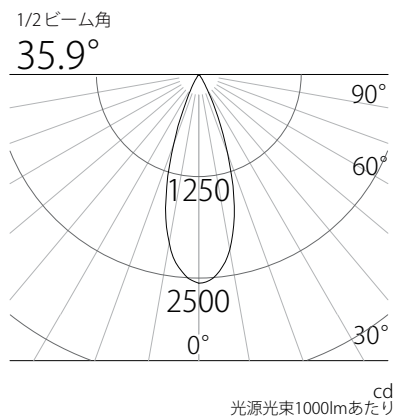

姿図

品番	GSP002DBN-2 (36度配光)
光源	LED
定格光束	1021lm
1/2 照度角	35.1°
ビーム角	35.9°

器具効率 100%	上方光束 0%	下方光束 100%	保守率 100%
-----------	---------	-----------	----------

照明率表

反射率	天井	70%						50%						30%						0%	
		50%		30%		10%		50%		30%		10%		50%		30%		10%		0%	
		30%	10%	30%	10%	30%	10%	30%	10%	30%	10%	30%	10%	30%	10%	30%	10%	30%	10%	0%	
	壁																				
	床																				
	0.6	0.84	0.81	0.79	0.77	0.76	0.75	0.83	0.80	0.79	0.77	0.76	0.75	0.82	0.79	0.78	0.77	0.75	0.75	0.74	
	0.8	0.92	0.87	0.87	0.84	0.83	0.81	0.90	0.86	0.86	0.83	0.83	0.81	0.89	0.85	0.85	0.83	0.82	0.81	0.80	
	1.0	0.97	0.91	0.92	0.88	0.88	0.86	0.95	0.90	0.91	0.87	0.87	0.85	0.93	0.89	0.89	0.87	0.86	0.85	0.84	
	1.25	1.00	0.93	0.95	0.90	0.91	0.88	0.97	0.91	0.93	0.89	0.90	0.87	0.94	0.90	0.91	0.88	0.88	0.87	0.85	
	1.5	1.02	0.94	0.97	0.91	0.93	0.88	0.98	0.92	0.94	0.90	0.91	0.88	0.95	0.91	0.92	0.89	0.89	0.87	0.86	
	2.0	1.07	0.97	1.02	0.94	0.98	0.92	1.02	0.95	0.99	0.93	0.96	0.91	0.98	0.94	0.96	0.92	0.93	0.90	0.89	
	2.5	1.10	0.98	1.06	0.96	1.02	0.94	1.05	0.97	1.01	0.95	0.99	0.93	1.00	0.95	0.98	0.94	0.96	0.92	0.90	
	3.0	1.12	1.00	1.08	0.98	1.05	0.96	1.07	0.98	1.04	0.97	1.01	0.95	1.02	0.97	1.00	0.95	0.98	0.94	0.92	
	4.0	1.17	1.03	1.14	1.02	1.12	1.01	1.11	1.02	1.09	1.01	1.07	1.00	1.06	1.00	1.04	0.99	1.03	0.99	0.96	
	5.0	1.18	1.04	1.16	1.03	1.14	1.02	1.12	1.02	1.10	1.01	1.08	1.00	1.06	1.00	1.05	1.00	1.03	0.99	0.97	
	10.0	1.23	1.07	1.22	1.06	1.21	1.06	1.16	1.05	1.15	1.04	1.14	1.04	1.09	1.03	1.08	1.02	1.08	1.02	1.00	

配光曲線

水平面照度