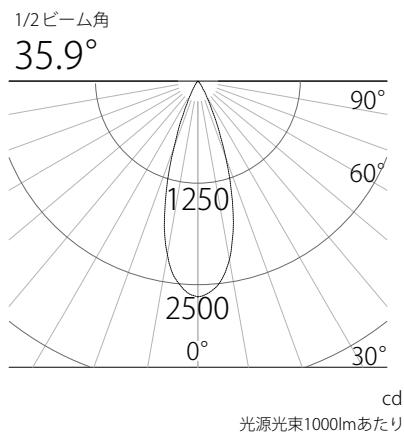

姿図

品番	GSP002DBL (36度配光)
光源	LED
定格光束	414lm
1/2 照度角	35.8°
ビーム角	35.9°

器具効率 100%	上方光束 0%	下方光束 100%	保守率 100%
-----------	---------	-----------	----------

照明率表

反射率	天井	70%						50%						30%						0%	
		50%		30%		10%		50%		30%		10%		50%		30%		10%		0%	
		壁	床	壁	床	壁	床	壁	床	壁	床	壁	床	壁	床	壁	床	壁	床	0%	
	0.6	0.85	0.82	0.80	0.78	0.77	0.76	0.84	0.81	0.80	0.78	0.77	0.76	0.83	0.80	0.79	0.78	0.76	0.76	0.75	
	0.8	0.93	0.87	0.88	0.85	0.84	0.82	0.91	0.87	0.87	0.84	0.84	0.82	0.89	0.86	0.86	0.84	0.83	0.82	0.81	
	1.0	0.97	0.91	0.93	0.88	0.89	0.86	0.95	0.90	0.91	0.88	0.88	0.86	0.93	0.89	0.90	0.87	0.87	0.86	0.84	
	1.25	1.00	0.93	0.95	0.90	0.92	0.88	0.97	0.92	0.93	0.89	0.90	0.87	0.95	0.91	0.91	0.89	0.89	0.87	0.86	
	1.5	1.02	0.93	0.97	0.91	0.93	0.88	0.98	0.92	0.94	0.90	0.91	0.88	0.95	0.91	0.92	0.89	0.89	0.87	0.86	
	2.0	1.06	0.96	1.02	0.94	0.98	0.92	1.02	0.95	0.99	0.93	0.96	0.91	0.98	0.94	0.95	0.92	0.93	0.90	0.89	
	2.5	1.09	0.98	1.05	0.96	1.02	0.94	1.04	0.97	1.01	0.95	0.98	0.93	1.00	0.95	0.97	0.94	0.95	0.92	0.90	
	3.0	1.12	1.00	1.08	0.98	1.05	0.96	1.06	0.98	1.03	0.96	1.01	0.95	1.01	0.96	0.99	0.95	0.97	0.94	0.92	
	4.0	1.17	1.03	1.14	1.02	1.12	1.01	1.11	1.01	1.09	1.01	1.07	1.00	1.05	1.00	1.04	0.99	1.03	0.98	0.96	
	5.0	1.18	1.04	1.16	1.03	1.14	1.02	1.12	1.02	1.10	1.01	1.08	1.00	1.06	1.00	1.05	0.99	1.03	0.99	0.96	
	10.0	1.23	1.06	1.22	1.06	1.21	1.06	1.15	1.04	1.15	1.04	1.14	1.04	1.09	1.02	1.08	1.02	1.08	1.02	1.00	

配光曲線

水平面照度