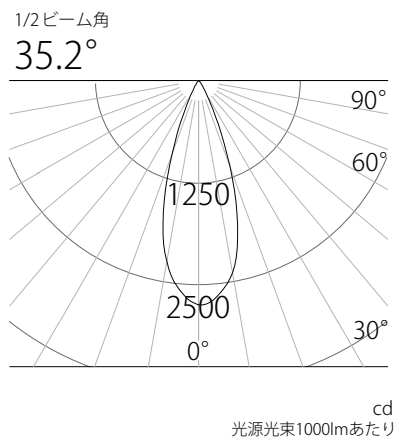

姿図

品番	GSP002DBL2 (36度配光)
光源	LED
定格光束	419lm
1/2 照度角	35.2°
ビーム角	35.2°

器具効率 100%	上方光束 0%	下方光束 100%	保守率 100%
-----------	---------	-----------	----------

照明率表

反射率		70%						50%						30%						0%		
		50%		30%		10%		50%		30%		10%		50%		30%		10%		0%		
		天井	壁	床	天井	壁	床	天井	壁	床	天井	壁	床	天井	壁	床	天井	壁	床	天井	壁	床
0.6	0.86	0.82	0.81	0.79	0.78	0.76	0.85	0.81	0.80	0.78	0.77	0.76	0.83	0.81	0.80	0.78	0.77	0.76	0.75			
0.8	0.93	0.88	0.88	0.85	0.85	0.83	0.91	0.87	0.87	0.85	0.84	0.83	0.90	0.86	0.86	0.84	0.83	0.82	0.81			
1.0	0.98	0.92	0.93	0.89	0.90	0.87	0.96	0.91	0.92	0.88	0.88	0.86	0.94	0.90	0.90	0.88	0.87	0.86	0.85			
1.25	1.01	0.93	0.96	0.91	0.92	0.88	0.98	0.92	0.94	0.90	0.91	0.88	0.95	0.91	0.92	0.89	0.89	0.87	0.86			
1.5	1.03	0.94	0.98	0.91	0.94	0.89	0.99	0.93	0.95	0.90	0.92	0.88	0.96	0.92	0.92	0.89	0.90	0.88	0.86			
2.0	1.07	0.97	1.03	0.95	0.99	0.93	1.03	0.96	0.99	0.93	0.96	0.92	0.99	0.94	0.96	0.92	0.94	0.91	0.89			
2.5	1.10	0.99	1.06	0.97	1.02	0.95	1.05	0.97	1.02	0.95	0.99	0.94	1.01	0.96	0.98	0.94	0.96	0.93	0.91			
3.0	1.13	1.00	1.09	0.98	1.06	0.97	1.07	0.99	1.04	0.97	1.02	0.96	1.02	0.97	1.00	0.96	0.98	0.94	0.92			
4.0	1.18	1.04	1.15	1.03	1.13	1.02	1.12	1.02	1.10	1.01	1.08	1.01	1.06	1.01	1.05	1.00	1.03	0.99	0.97			
5.0	1.19	1.04	1.17	1.03	1.14	1.02	1.12	1.02	1.11	1.02	1.09	1.01	1.07	1.01	1.05	1.00	1.04	0.99	0.97			
10.0	1.24	1.07	1.23	1.07	1.22	1.07	1.16	1.05	1.16	1.05	1.15	1.05	1.10	1.03	1.09	1.03	1.09	1.03	1.00			

配光曲線

水平面照度