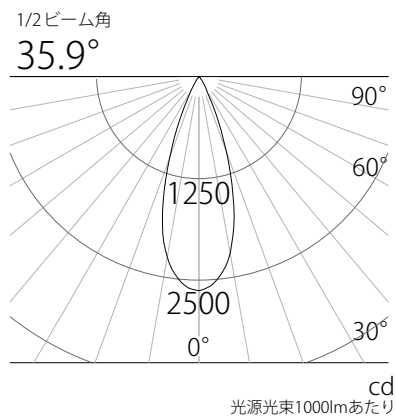

姿図

品番	GSP002DBL2-2 (36度配光)
光源	LED
定格光束	901lm
1/2 照度角	35.4°
ビーム角	35.9°

器具効率 100%	上方光束 0%	下方光束 100%	保守率 100%
-----------	---------	-----------	----------

照明率表

反射率	天井		70%						50%						30%						0%	
	壁	床	50%		30%		10%		50%		30%		10%		50%		30%		10%		0%	
			30%	10%	30%	10%	30%	10%	30%	10%	30%	10%	30%	10%	30%	10%	30%	10%	30%	10%	0%	
0.6	0.85	0.81	0.80	0.78	0.77	0.75	0.84	0.80	0.79	0.77	0.76	0.75	0.82	0.80	0.79	0.77	0.76	0.75	0.74	0.74	0.74	
0.8	0.92	0.87	0.87	0.84	0.84	0.82	0.90	0.86	0.86	0.84	0.83	0.82	0.89	0.86	0.85	0.83	0.82	0.81	0.80	0.80	0.80	
1.0	0.97	0.91	0.92	0.88	0.89	0.86	0.95	0.90	0.91	0.87	0.88	0.86	0.93	0.89	0.89	0.87	0.86	0.85	0.84	0.84	0.84	
1.25	1.00	0.93	0.95	0.90	0.91	0.88	0.97	0.91	0.93	0.89	0.90	0.87	0.94	0.90	0.91	0.88	0.88	0.87	0.85	0.85	0.85	
1.5	1.02	0.93	0.97	0.91	0.93	0.88	0.98	0.92	0.94	0.90	0.91	0.88	0.95	0.91	0.92	0.89	0.89	0.87	0.86	0.86	0.86	
2.0	1.06	0.96	1.02	0.94	0.98	0.92	1.02	0.95	0.98	0.93	0.95	0.91	0.98	0.94	0.95	0.92	0.93	0.90	0.89	0.89	0.89	
2.5	1.09	0.98	1.05	0.96	1.02	0.94	1.04	0.97	1.01	0.95	0.98	0.93	1.00	0.95	0.98	0.94	0.95	0.92	0.90	0.90	0.90	
3.0	1.12	1.00	1.08	0.98	1.05	0.96	1.06	0.98	1.03	0.96	1.01	0.95	1.02	0.96	0.99	0.95	0.97	0.94	0.92	0.92	0.92	
4.0	1.17	1.03	1.14	1.02	1.12	1.01	1.11	1.01	1.09	1.01	1.07	1.00	1.05	1.00	1.04	0.99	1.03	0.98	0.96	0.96	0.96	
5.0	1.18	1.04	1.16	1.03	1.14	1.02	1.12	1.02	1.10	1.01	1.08	1.00	1.06	1.00	1.05	0.99	1.03	0.99	0.96	0.96	0.96	
10.0	1.23	1.06	1.22	1.06	1.21	1.06	1.15	1.04	1.15	1.04	1.14	1.04	1.09	1.02	1.08	1.02	1.08	1.02	0.99	0.99	0.99	

配光曲線

水平面照度