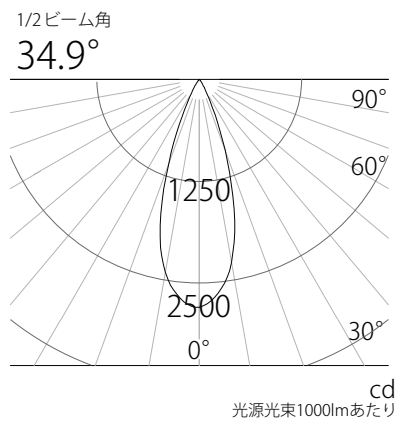

姿図

品番	GSP002DBL-2 (36度配光)
光源	LED
定格光束	885lm
1/2 照度角	34.6°
ビーム角	34.9°

器具効率 100%	上方光束 0%	下方光束 100%	保守率 100%
-----------	---------	-----------	----------

照明率表

反射率	天井 壁 床	70%						50%						30%						0%	
		50%		30%		10%		50%		30%		10%		50%		30%		10%		0%	
		30%	10%	30%	10%	30%	10%	30%	10%	30%	10%	30%	10%	30%	10%	30%	10%	30%	10%	0%	
0.6	0.85	0.81	0.80	0.78	0.77	0.76	0.84	0.81	0.80	0.78	0.77	0.76	0.83	0.80	0.79	0.78	0.76	0.76	0.75		
0.8	0.93	0.87	0.88	0.84	0.84	0.82	0.91	0.87	0.87	0.84	0.83	0.82	0.89	0.86	0.86	0.84	0.83	0.82	0.81		
1.0	0.97	0.91	0.93	0.88	0.89	0.86	0.95	0.90	0.91	0.88	0.88	0.86	0.93	0.89	0.89	0.87	0.87	0.86	0.84		
1.25	1.00	0.93	0.95	0.90	0.92	0.88	0.97	0.92	0.93	0.89	0.90	0.87	0.94	0.91	0.91	0.88	0.88	0.87	0.85		
1.5	1.02	0.93	0.97	0.91	0.93	0.88	0.98	0.92	0.94	0.90	0.91	0.88	0.95	0.91	0.92	0.89	0.89	0.87	0.86		
2.0	1.06	0.96	1.02	0.94	0.98	0.92	1.02	0.95	0.98	0.93	0.95	0.91	0.98	0.93	0.95	0.92	0.93	0.90	0.89		
2.5	1.09	0.98	1.05	0.96	1.02	0.94	1.04	0.97	1.01	0.95	0.98	0.93	1.00	0.95	0.97	0.93	0.95	0.92	0.90		
3.0	1.12	1.00	1.08	0.98	1.05	0.96	1.06	0.98	1.03	0.96	1.01	0.95	1.01	0.96	0.99	0.95	0.97	0.94	0.92		
4.0	1.17	1.03	1.14	1.02	1.12	1.01	1.11	1.01	1.09	1.01	1.07	1.00	1.06	1.00	1.04	0.99	1.03	0.99	0.96		
5.0	1.18	1.04	1.16	1.03	1.14	1.02	1.12	1.02	1.10	1.01	1.08	1.00	1.06	1.00	1.05	0.99	1.03	0.99	0.96		
10.0	1.23	1.06	1.22	1.06	1.21	1.06	1.15	1.04	1.15	1.04	1.14	1.04	1.09	1.02	1.08	1.02	1.08	1.02	1.00		

配光曲線

水平面照度