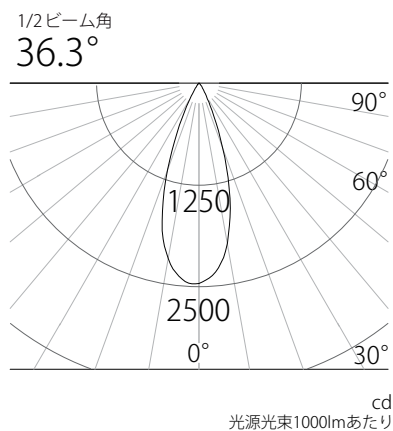

姿図

品番	GSP001DWW (36度配光)
光源	LED
定格光束	433lm
1/2 照度角	36°
ビーム角	36.3°

器具効率 100%	上方光束 0%	下方光束 100%	保守率 100%
-----------	---------	-----------	----------

照明率表

反射率	天井 壁 床	70%						50%						30%						0%
		50%		30%		10%		50%		30%		10%		50%		30%		10%		0%
		30%	10%	30%	10%	30%	10%	30%	10%	30%	10%	30%	10%	30%	10%	30%	10%	30%	10%	0%
0.6	0.83	0.79	0.78	0.76	0.74	0.73	0.82	0.79	0.77	0.76	0.74	0.73	0.81	0.78	0.77	0.75	0.74	0.73	0.72	
0.8	0.91	0.86	0.86	0.82	0.82	0.80	0.89	0.85	0.84	0.82	0.81	0.80	0.87	0.84	0.83	0.81	0.81	0.80	0.79	
1.0	0.96	0.89	0.91	0.87	0.87	0.84	0.93	0.89	0.89	0.86	0.86	0.84	0.91	0.88	0.88	0.85	0.85	0.84	0.82	
1.25	0.99	0.91	0.94	0.89	0.90	0.86	0.96	0.90	0.92	0.88	0.88	0.86	0.93	0.89	0.90	0.87	0.87	0.85	0.84	
1.5	1.01	0.92	0.96	0.90	0.92	0.87	0.97	0.91	0.93	0.89	0.90	0.87	0.94	0.90	0.91	0.88	0.88	0.86	0.85	
2.0	1.06	0.96	1.01	0.93	0.97	0.91	1.01	0.94	0.98	0.92	0.95	0.90	0.97	0.93	0.94	0.91	0.92	0.89	0.88	
2.5	1.09	0.97	1.04	0.95	1.01	0.93	1.04	0.96	1.00	0.94	0.98	0.92	0.99	0.94	0.97	0.93	0.94	0.91	0.89	
3.0	1.11	0.99	1.07	0.97	1.04	0.95	1.06	0.97	1.03	0.96	1.00	0.94	1.01	0.96	0.98	0.94	0.96	0.93	0.91	
4.0	1.16	1.02	1.13	1.01	1.11	1.00	1.10	1.01	1.08	1.00	1.06	0.99	1.05	0.99	1.03	0.98	1.02	0.98	0.95	
5.0	1.17	1.03	1.15	1.02	1.13	1.01	1.11	1.01	1.09	1.00	1.07	0.99	1.05	0.99	1.04	0.98	1.02	0.98	0.96	
10.0	1.22	1.05	1.21	1.05	1.20	1.05	1.15	1.03	1.14	1.03	1.13	1.03	1.08	1.02	1.07	1.01	1.07	1.01	0.99	

配光曲線

水平面照度