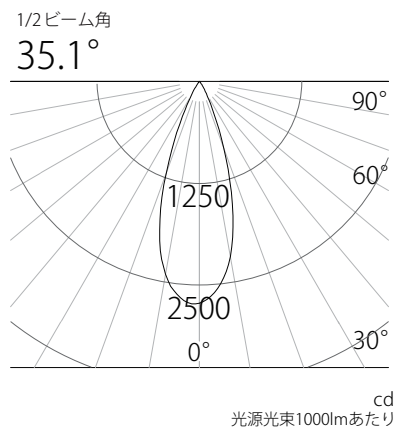

姿図

品番	GSP001DWW-2 (36度配光)
光源	LED
定格光束	1002lm
1/2 照度角	34.7°
ビーム角	35.1°

器具効率 100%	上方光束 0%	下方光束 100%	保守率 100%
-----------	---------	-----------	----------

照明率表

反射率	天井	70%						50%						30%						0%	
		50%		30%		10%		50%		30%		10%		50%		30%		10%		0%	
		30%	10%	30%	10%	30%	10%	30%	10%	30%	10%	30%	10%	30%	10%	30%	10%	30%	10%	0%	
	壁																				
	床																				
	0.6	0.85	0.81	0.80	0.78	0.77	0.76	0.84	0.81	0.79	0.78	0.76	0.76	0.83	0.80	0.79	0.77	0.76	0.76	0.75	
	0.8	0.92	0.87	0.87	0.84	0.84	0.82	0.91	0.86	0.86	0.84	0.83	0.82	0.89	0.86	0.85	0.83	0.82	0.82	0.81	
	1.0	0.97	0.91	0.92	0.88	0.89	0.86	0.95	0.90	0.91	0.87	0.88	0.86	0.93	0.89	0.89	0.87	0.87	0.85	0.84	
	1.25	1.00	0.92	0.95	0.90	0.91	0.88	0.97	0.91	0.93	0.89	0.90	0.87	0.94	0.90	0.91	0.88	0.88	0.87	0.85	
	1.5	1.02	0.93	0.97	0.90	0.93	0.88	0.98	0.92	0.94	0.90	0.91	0.88	0.95	0.91	0.92	0.89	0.89	0.87	0.85	
	2.0	1.06	0.96	1.02	0.94	0.98	0.92	1.02	0.95	0.98	0.93	0.95	0.91	0.98	0.93	0.95	0.92	0.93	0.90	0.88	
	2.5	1.09	0.98	1.05	0.96	1.01	0.94	1.04	0.96	1.01	0.94	0.98	0.93	1.00	0.95	0.97	0.93	0.95	0.92	0.90	
	3.0	1.11	0.99	1.08	0.97	1.04	0.96	1.06	0.98	1.03	0.96	1.01	0.95	1.01	0.96	0.99	0.95	0.97	0.94	0.91	
	4.0	1.17	1.03	1.14	1.02	1.12	1.01	1.11	1.01	1.09	1.00	1.07	1.00	1.05	1.00	1.04	0.99	1.02	0.98	0.96	
	5.0	1.18	1.03	1.15	1.02	1.13	1.01	1.11	1.01	1.09	1.01	1.08	1.00	1.05	1.00	1.04	0.99	1.03	0.98	0.96	
	10.0	1.23	1.06	1.22	1.06	1.21	1.05	1.15	1.04	1.14	1.04	1.14	1.04	1.08	1.02	1.08	1.02	1.07	1.02	0.99	

配光曲線

水平面照度