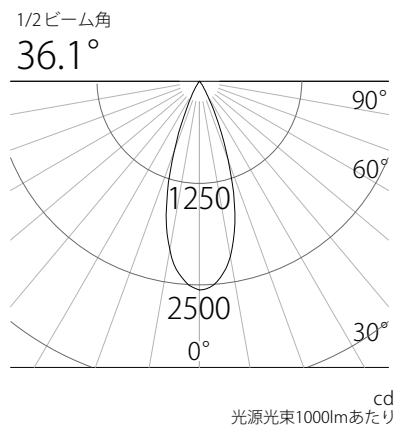

姿図

品番	GSP001DWN-2 (36度配光)
光源	LED
定格光束	1021lm
1/2 照度角	36°
ビーム角	36.1°

器具効率 100%	上方光束 0%	下方光束 100%	保守率 100%
-----------	---------	-----------	----------

照明率表

反射率	70%						50%						30%						0%	
	50%		30%		10%		50%		30%		10%		50%		30%		10%		0%	
	天井	壁	床	天井	壁	床	天井	壁	床	天井	壁	床	天井	壁	床	天井	壁	床	天井	
0.6	0.84	0.81	0.79	0.77	0.76	0.75	0.83	0.80	0.79	0.77	0.76	0.75	0.82	0.79	0.78	0.77	0.75	0.75	0.74	
0.8	0.92	0.87	0.87	0.84	0.83	0.81	0.90	0.86	0.86	0.83	0.83	0.81	0.89	0.85	0.85	0.83	0.82	0.81	0.80	
1.0	0.97	0.91	0.92	0.88	0.88	0.86	0.95	0.90	0.91	0.87	0.87	0.85	0.93	0.89	0.89	0.87	0.86	0.85	0.84	
1.25	1.00	0.93	0.95	0.90	0.91	0.88	0.97	0.91	0.93	0.89	0.90	0.87	0.94	0.90	0.91	0.88	0.88	0.87	0.85	
1.5	1.02	0.94	0.97	0.91	0.93	0.88	0.98	0.92	0.94	0.90	0.91	0.88	0.95	0.91	0.92	0.89	0.89	0.87	0.86	
2.0	1.07	0.97	1.02	0.94	0.98	0.92	1.02	0.95	0.99	0.93	0.96	0.91	0.98	0.94	0.96	0.92	0.93	0.90	0.89	
2.5	1.10	0.98	1.06	0.96	1.02	0.94	1.05	0.97	1.01	0.95	0.99	0.93	1.00	0.95	0.98	0.94	0.96	0.92	0.90	
3.0	1.12	1.00	1.08	0.98	1.05	0.96	1.07	0.98	1.04	0.97	1.01	0.95	1.02	0.97	1.00	0.95	0.98	0.94	0.92	
4.0	1.17	1.03	1.14	1.02	1.12	1.01	1.11	1.02	1.09	1.01	1.07	1.00	1.06	1.00	1.04	0.99	1.03	0.99	0.96	
5.0	1.18	1.04	1.16	1.03	1.14	1.02	1.12	1.02	1.10	1.01	1.08	1.00	1.06	1.00	1.05	1.00	1.03	0.99	0.97	
10.0	1.23	1.07	1.22	1.06	1.21	1.06	1.16	1.05	1.15	1.04	1.14	1.04	1.09	1.03	1.08	1.02	1.08	1.02	1.00	

配光曲線

水平面照度