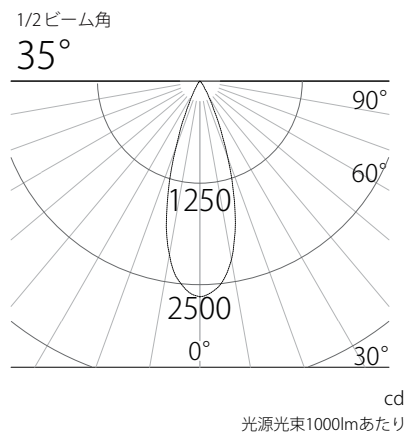

姿図

品番	GSP001DWL (36度配光)
光源	LED
定格光束	376lm
1/2 照度角	34°
ビーム角	35°

器具効率 100%	上方光束 0%	下方光束 100%	保守率 100%
-----------	---------	-----------	----------

照明率表

反射率		70%						50%						30%						0%		
		50%		30%		10%		50%		30%		10%		50%		30%		10%		0%		
		天井	壁	床	天井	壁	床	天井	壁	床	天井	壁	床	天井	壁	床	天井	壁	床	天井	壁	床
0.6	0.84	0.80	0.79	0.77	0.76	0.74	0.83	0.80	0.78	0.77	0.75	0.74	0.82	0.79	0.78	0.76	0.75	0.74	0.73			
0.8	0.92	0.87	0.87	0.83	0.83	0.81	0.90	0.86	0.85	0.83	0.82	0.81	0.88	0.85	0.84	0.82	0.81	0.81	0.79			
1.0	0.97	0.90	0.92	0.88	0.88	0.85	0.94	0.90	0.90	0.87	0.87	0.85	0.92	0.89	0.89	0.86	0.86	0.85	0.83			
1.25	1.00	0.92	0.95	0.90	0.91	0.87	0.97	0.91	0.93	0.89	0.89	0.87	0.94	0.90	0.91	0.88	0.88	0.86	0.85			
1.5	1.02	0.93	0.97	0.91	0.93	0.88	0.98	0.92	0.94	0.90	0.91	0.88	0.95	0.91	0.92	0.89	0.89	0.87	0.85			
2.0	1.07	0.97	1.02	0.94	0.98	0.92	1.02	0.95	0.99	0.93	0.95	0.91	0.98	0.94	0.95	0.92	0.93	0.90	0.88			
2.5	1.10	0.98	1.05	0.96	1.02	0.94	1.05	0.97	1.01	0.95	0.99	0.93	1.00	0.95	0.98	0.94	0.95	0.92	0.90			
3.0	1.12	1.00	1.08	0.98	1.05	0.96	1.07	0.98	1.04	0.97	1.01	0.95	1.02	0.97	0.99	0.95	0.97	0.94	0.92			
4.0	1.17	1.03	1.14	1.02	1.12	1.01	1.11	1.02	1.09	1.01	1.07	1.00	1.06	1.00	1.04	0.99	1.03	0.99	0.96			
5.0	1.18	1.04	1.16	1.03	1.14	1.02	1.12	1.02	1.10	1.01	1.08	1.00	1.06	1.00	1.05	1.00	1.04	0.99	0.97			
10.0	1.23	1.07	1.22	1.06	1.21	1.06	1.16	1.05	1.15	1.04	1.14	1.04	1.09	1.03	1.09	1.03	1.08	1.02	1.00			

配光曲線

水平面照度