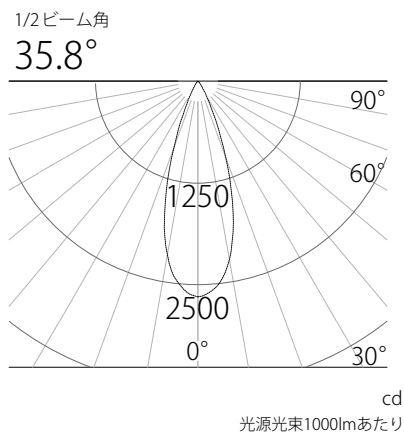

姿図

品番	GSP001DWL2 (36度配光)
光源	LED
定格光束	380lm
1/2 照度角	35.8°
ビーム角	35.8°

器具効率 100%	上方光束 0%	下方光束 100%	保守率 100%
-----------	---------	-----------	----------

照明率表

反射率	天井	70%						50%						30%						0%	
		50%		30%		10%		50%		30%		10%		50%		30%		10%		0%	
		30%	10%	30%	10%	30%	10%	30%	10%	30%	10%	30%	10%	30%	10%	30%	10%	30%	10%	0%	
	壁																				
	床																				
	0.6	0.85	0.81	0.80	0.78	0.76	0.75	0.83	0.80	0.79	0.77	0.76	0.75	0.82	0.80	0.78	0.77	0.76	0.75	0.74	
	0.8	0.92	0.87	0.87	0.84	0.83	0.82	0.90	0.86	0.86	0.83	0.83	0.81	0.88	0.85	0.85	0.83	0.82	0.81	0.80	
	1.0	0.97	0.90	0.92	0.88	0.88	0.86	0.94	0.90	0.90	0.87	0.87	0.85	0.92	0.89	0.89	0.87	0.86	0.85	0.84	
	1.25	1.00	0.92	0.95	0.89	0.91	0.87	0.97	0.91	0.93	0.89	0.89	0.87	0.94	0.90	0.91	0.88	0.88	0.86	0.85	
	1.5	1.01	0.93	0.96	0.90	0.92	0.88	0.98	0.92	0.94	0.89	0.91	0.87	0.95	0.90	0.91	0.88	0.89	0.87	0.85	
	2.0	1.06	0.96	1.01	0.93	0.98	0.91	1.02	0.94	0.98	0.92	0.95	0.91	0.98	0.93	0.95	0.91	0.92	0.90	0.88	
	2.5	1.09	0.98	1.05	0.96	1.01	0.94	1.04	0.96	1.01	0.94	0.98	0.93	0.99	0.95	0.97	0.93	0.95	0.92	0.90	
	3.0	1.11	0.99	1.07	0.97	1.04	0.96	1.06	0.97	1.03	0.96	1.00	0.94	1.01	0.96	0.99	0.94	0.97	0.93	0.91	
	4.0	1.16	1.03	1.14	1.02	1.11	1.01	1.10	1.01	1.08	1.00	1.07	0.99	1.05	0.99	1.03	0.99	1.02	0.98	0.96	
	5.0	1.18	1.03	1.15	1.02	1.13	1.01	1.11	1.01	1.09	1.00	1.08	1.00	1.05	0.99	1.04	0.99	1.03	0.98	0.96	
	10.0	1.22	1.06	1.21	1.06	1.20	1.05	1.15	1.04	1.14	1.04	1.13	1.03	1.08	1.02	1.08	1.02	1.07	1.02	0.99	

配光曲線

水平面照度