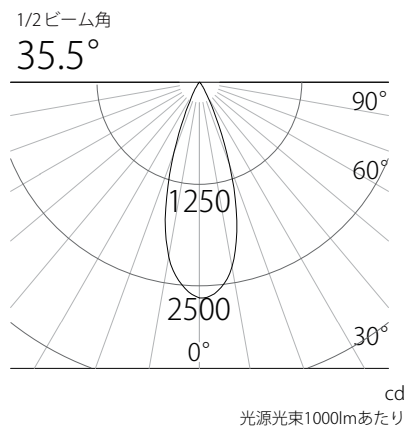

姿図

品番	GSP001DWL2-2 (36度配光)
光源	LED
定格光束	639lm
1/2 照度角	35°
ビーム角	35.5°

器具効率 100%	上方光束 0%	下方光束 100%	保守率 100%
-----------	---------	-----------	----------

照明率表

反射率	天井	70%						50%						30%						0%	
		50%		30%		10%		50%		30%		10%		50%		30%		10%		0%	
		30%	10%	30%	10%	30%	10%	30%	10%	30%	10%	30%	10%	30%	10%	30%	10%	30%	10%	0%	
	壁																				
	床																				
	0.6	0.85	0.81	0.80	0.78	0.76	0.75	0.83	0.80	0.79	0.77	0.76	0.75	0.82	0.80	0.78	0.77	0.76	0.75	0.74	
	0.8	0.92	0.87	0.87	0.84	0.84	0.82	0.90	0.86	0.86	0.84	0.83	0.81	0.89	0.86	0.85	0.83	0.82	0.81	0.80	
	1.0	0.97	0.91	0.92	0.88	0.89	0.86	0.95	0.90	0.91	0.87	0.88	0.86	0.93	0.89	0.89	0.87	0.86	0.85	0.84	
	1.25	1.00	0.93	0.95	0.90	0.91	0.88	0.97	0.92	0.93	0.89	0.90	0.87	0.95	0.91	0.91	0.88	0.88	0.87	0.85	
	1.5	1.02	0.94	0.97	0.91	0.93	0.89	0.99	0.92	0.94	0.90	0.91	0.88	0.95	0.91	0.92	0.89	0.89	0.87	0.86	
	2.0	1.07	0.97	1.02	0.94	0.99	0.92	1.03	0.95	0.99	0.93	0.96	0.91	0.99	0.94	0.96	0.92	0.93	0.91	0.89	
	2.5	1.10	0.99	1.06	0.96	1.02	0.95	1.05	0.97	1.02	0.95	0.99	0.94	1.00	0.95	0.98	0.94	0.96	0.93	0.91	
	3.0	1.12	1.00	1.09	0.98	1.05	0.97	1.07	0.98	1.04	0.97	1.01	0.95	1.02	0.97	1.00	0.95	0.98	0.94	0.92	
	4.0	1.18	1.04	1.15	1.03	1.12	1.02	1.11	1.02	1.09	1.01	1.08	1.00	1.06	1.00	1.04	1.00	1.03	0.99	0.97	
	5.0	1.19	1.04	1.16	1.03	1.14	1.02	1.12	1.02	1.10	1.01	1.09	1.01	1.06	1.01	1.05	1.00	1.04	0.99	0.97	
	10.0	1.24	1.07	1.23	1.07	1.22	1.06	1.16	1.05	1.15	1.05	1.15	1.05	1.09	1.03	1.09	1.03	1.08	1.03	1.00	

配光曲線

水平面照度