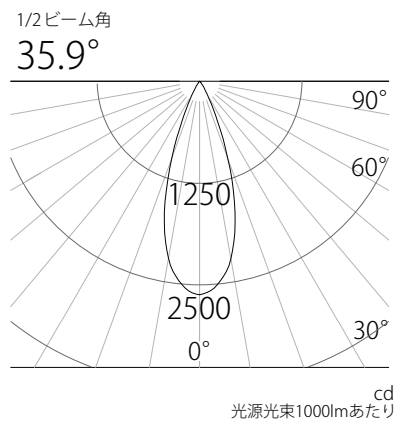

姿図

品番	GSP001DWL-2 (36度配光)
光源	LED
定格光束	658lm
1/2 照度角	35.4°
ビーム角	35.9°

器具効率 100%	上方光束 0%	下方光束 100%	保守率 100%
-----------	---------	-----------	----------

照明率表

反射率	天井	70%						50%						30%						0%		
		50%		30%		10%		50%		30%		10%		50%		30%		10%		0%		
		30%	10%	30%	10%	30%	10%	30%	10%	30%	10%	30%	10%	30%	10%	30%	10%	30%	10%	0%		
	壁																					
	床																					
	0.6	0.85	0.81	0.80	0.77	0.76	0.75	0.83	0.80	0.79	0.77	0.76	0.75	0.82	0.80	0.78	0.77	0.75	0.75	0.74		
	0.8	0.92	0.87	0.87	0.84	0.83	0.82	0.90	0.86	0.86	0.83	0.83	0.81	0.89	0.85	0.85	0.83	0.82	0.81	0.80		
	1.0	0.97	0.91	0.92	0.88	0.89	0.86	0.95	0.90	0.91	0.87	0.87	0.85	0.93	0.89	0.89	0.87	0.86	0.85	0.84		
	1.25	1.00	0.93	0.95	0.90	0.91	0.88	0.97	0.92	0.93	0.89	0.90	0.87	0.94	0.90	0.91	0.88	0.88	0.87	0.85		
	1.5	1.02	0.94	0.97	0.91	0.93	0.88	0.98	0.92	0.94	0.90	0.91	0.88	0.95	0.91	0.92	0.89	0.89	0.87	0.86		
	2.0	1.07	0.97	1.02	0.94	0.98	0.92	1.02	0.95	0.99	0.93	0.96	0.91	0.98	0.94	0.95	0.92	0.93	0.90	0.89		
	2.5	1.10	0.98	1.05	0.96	1.02	0.94	1.05	0.97	1.01	0.95	0.99	0.93	1.00	0.95	0.98	0.94	0.95	0.92	0.90		
	3.0	1.12	1.00	1.08	0.98	1.05	0.96	1.07	0.98	1.04	0.97	1.01	0.95	1.02	0.97	1.00	0.95	0.98	0.94	0.92		
	4.0	1.17	1.03	1.14	1.02	1.12	1.01	1.11	1.02	1.09	1.01	1.07	1.00	1.06	1.00	1.04	0.99	1.03	0.99	0.96		
	5.0	1.18	1.04	1.16	1.03	1.14	1.02	1.12	1.02	1.10	1.01	1.08	1.00	1.06	1.00	1.05	1.00	1.04	0.99	0.97		
	10.0	1.23	1.07	1.22	1.06	1.21	1.06	1.16	1.05	1.15	1.04	1.14	1.04	1.09	1.03	1.09	1.03	1.08	1.02	1.00		

配光曲線

水平面照度