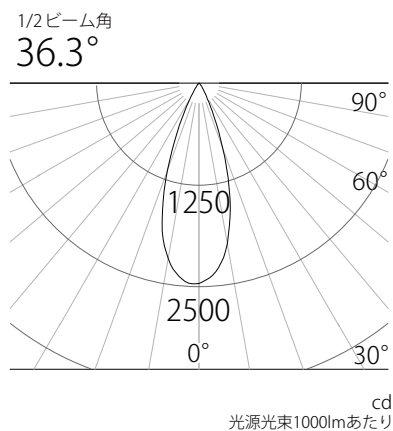

姿図

品番	GSP001DBW (36度配光)
光源	LED
定格光束	433lm
1/2 照度角	36°
ビーム角	36.3°

器具効率 100%	上方光束 0%	下方光束 100%	保守率 100%
-----------	---------	-----------	----------

照明率表

反射率	天井 壁 床	70%						50%						30%						0%	
		50%		30%		10%		50%		30%		10%		50%		30%		10%		0%	
		30%	10%	30%	10%	30%	10%	30%	10%	30%	10%	30%	10%	30%	10%	30%	10%	30%	10%	0%	
0.6	0.83	0.79	0.78	0.76	0.74	0.73	0.82	0.79	0.77	0.76	0.74	0.73	0.81	0.78	0.77	0.75	0.74	0.73	0.72		
0.8	0.91	0.86	0.86	0.82	0.82	0.80	0.89	0.85	0.84	0.82	0.81	0.80	0.87	0.84	0.83	0.81	0.81	0.80	0.79		
1.0	0.96	0.89	0.91	0.87	0.87	0.84	0.93	0.89	0.89	0.86	0.86	0.84	0.91	0.88	0.88	0.85	0.85	0.84	0.82		
1.25	0.99	0.91	0.94	0.89	0.90	0.86	0.96	0.90	0.92	0.88	0.88	0.86	0.93	0.89	0.90	0.87	0.87	0.85	0.84		
1.5	1.01	0.92	0.96	0.90	0.92	0.87	0.97	0.91	0.93	0.89	0.90	0.87	0.94	0.90	0.91	0.88	0.88	0.86	0.85		
2.0	1.06	0.96	1.01	0.93	0.97	0.91	1.01	0.94	0.98	0.92	0.95	0.90	0.97	0.93	0.94	0.91	0.92	0.89	0.88		
2.5	1.09	0.97	1.04	0.95	1.01	0.93	1.04	0.96	1.00	0.94	0.98	0.92	0.99	0.94	0.97	0.93	0.94	0.91	0.89		
3.0	1.11	0.99	1.07	0.97	1.04	0.95	1.06	0.97	1.03	0.96	1.00	0.94	1.01	0.96	0.98	0.94	0.96	0.93	0.91		
4.0	1.16	1.02	1.13	1.01	1.11	1.00	1.10	1.01	1.08	1.00	1.06	0.99	1.05	0.99	1.03	0.98	1.02	0.98	0.95		
5.0	1.17	1.03	1.15	1.02	1.13	1.01	1.11	1.01	1.09	1.00	1.07	0.99	1.05	0.99	1.04	0.98	1.02	0.98	0.96		
10.0	1.22	1.05	1.21	1.05	1.20	1.05	1.15	1.03	1.14	1.03	1.13	1.03	1.08	1.02	1.07	1.01	1.07	1.01	0.99		

配光曲線

水平面照度