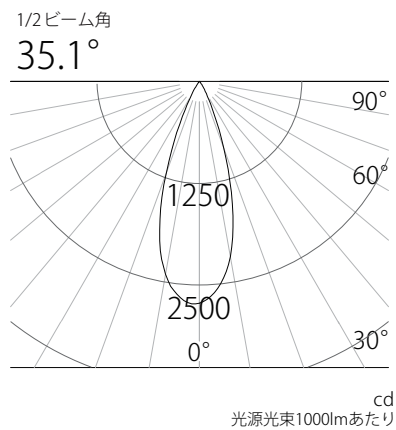

姿図

品番	GSP001DBW-2 (36度配光)
光源	LED
定格光束	1002lm
1/2 照度角	34.7°
ビーム角	35.1°

器具効率 100%	上方光束 0%	下方光束 100%	保守率 100%
-----------	---------	-----------	----------

照明率表

反射率	天井 壁 床	70%						50%						30%						0%	
		50%		30%		10%		50%		30%		10%		50%		30%		10%		0%	
		30%	10%	30%	10%	30%	10%	30%	10%	30%	10%	30%	10%	30%	10%	30%	10%	30%	10%	0%	
0.6	0.85	0.81	0.80	0.78	0.77	0.76	0.84	0.81	0.79	0.78	0.76	0.76	0.83	0.80	0.79	0.77	0.76	0.76	0.75		
0.8	0.92	0.87	0.87	0.84	0.84	0.82	0.91	0.86	0.86	0.84	0.83	0.82	0.89	0.86	0.85	0.83	0.82	0.82	0.81		
1.0	0.97	0.91	0.92	0.88	0.89	0.86	0.95	0.90	0.91	0.87	0.88	0.86	0.93	0.89	0.89	0.87	0.87	0.85	0.84		
1.25	1.00	0.92	0.95	0.90	0.91	0.88	0.97	0.91	0.93	0.89	0.90	0.87	0.94	0.90	0.91	0.88	0.88	0.87	0.85		
1.5	1.02	0.93	0.97	0.90	0.93	0.88	0.98	0.92	0.94	0.90	0.91	0.88	0.95	0.91	0.92	0.89	0.89	0.87	0.85		
2.0	1.06	0.96	1.02	0.94	0.98	0.92	1.02	0.95	0.98	0.93	0.95	0.91	0.98	0.93	0.95	0.92	0.93	0.90	0.88		
2.5	1.09	0.98	1.05	0.96	1.01	0.94	1.04	0.96	1.01	0.94	0.98	0.93	1.00	0.95	0.97	0.93	0.95	0.92	0.90		
3.0	1.11	0.99	1.08	0.97	1.04	0.96	1.06	0.98	1.03	0.96	1.01	0.95	1.01	0.96	0.99	0.95	0.97	0.94	0.91		
4.0	1.17	1.03	1.14	1.02	1.12	1.01	1.11	1.01	1.09	1.00	1.07	1.00	1.05	1.00	1.04	0.99	1.02	0.98	0.96		
5.0	1.18	1.03	1.15	1.02	1.13	1.01	1.11	1.01	1.09	1.01	1.08	1.00	1.05	1.00	1.04	0.99	1.03	0.98	0.96		
10.0	1.23	1.06	1.22	1.06	1.21	1.05	1.15	1.04	1.14	1.04	1.14	1.04	1.08	1.02	1.08	1.02	1.07	1.02	0.99		

配光曲線

水平面照度