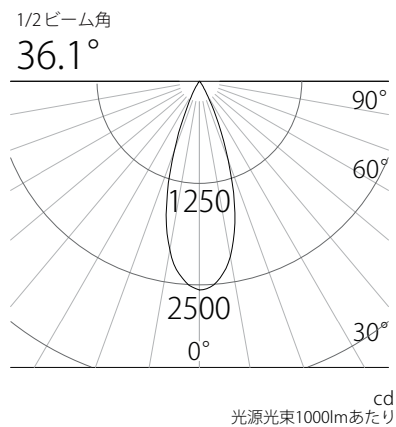

姿図

品番	GSP001DBN-2 (36度配光)
光源	LED
定格光束	1021lm
1/2 照度角	36°
ビーム角	36.1°

器具効率 100%	上方光束 0%	下方光束 100%	保守率 100%
-----------	---------	-----------	----------

照明率表

反射率	天井	70%						50%						30%						0%	
		50%		30%		10%		50%		30%		10%		50%		30%		10%		0%	
		30%	10%	30%	10%	30%	10%	30%	10%	30%	10%	30%	10%	30%	10%	30%	10%	30%	10%	0%	
	壁																				
	床																				
	0.6	0.84	0.81	0.79	0.77	0.76	0.75	0.83	0.80	0.79	0.77	0.76	0.75	0.82	0.79	0.78	0.77	0.75	0.75	0.74	
	0.8	0.92	0.87	0.87	0.84	0.83	0.81	0.90	0.86	0.86	0.83	0.83	0.81	0.89	0.85	0.85	0.83	0.82	0.81	0.80	
	1.0	0.97	0.91	0.92	0.88	0.88	0.86	0.95	0.90	0.91	0.87	0.87	0.85	0.93	0.89	0.89	0.87	0.86	0.85	0.84	
	1.25	1.00	0.93	0.95	0.90	0.91	0.88	0.97	0.91	0.93	0.89	0.90	0.87	0.94	0.90	0.91	0.88	0.88	0.87	0.85	
	1.5	1.02	0.94	0.97	0.91	0.93	0.88	0.98	0.92	0.94	0.90	0.91	0.88	0.95	0.91	0.92	0.89	0.89	0.87	0.86	
	2.0	1.07	0.97	1.02	0.94	0.98	0.92	1.02	0.95	0.99	0.93	0.96	0.91	0.98	0.94	0.96	0.92	0.93	0.90	0.89	
	2.5	1.10	0.98	1.06	0.96	1.02	0.94	1.05	0.97	1.01	0.95	0.99	0.93	1.00	0.95	0.98	0.94	0.96	0.92	0.90	
	3.0	1.12	1.00	1.08	0.98	1.05	0.96	1.07	0.98	1.04	0.97	1.01	0.95	1.02	0.97	1.00	0.95	0.98	0.94	0.92	
	4.0	1.17	1.03	1.14	1.02	1.12	1.01	1.11	1.02	1.09	1.01	1.07	1.00	1.06	1.00	1.04	0.99	1.03	0.99	0.96	
	5.0	1.18	1.04	1.16	1.03	1.14	1.02	1.12	1.02	1.10	1.01	1.08	1.00	1.06	1.00	1.05	1.00	1.03	0.99	0.97	
	10.0	1.23	1.07	1.22	1.06	1.21	1.06	1.16	1.05	1.15	1.04	1.14	1.04	1.09	1.03	1.08	1.02	1.08	1.02	1.00	

配光曲線

水平面照度