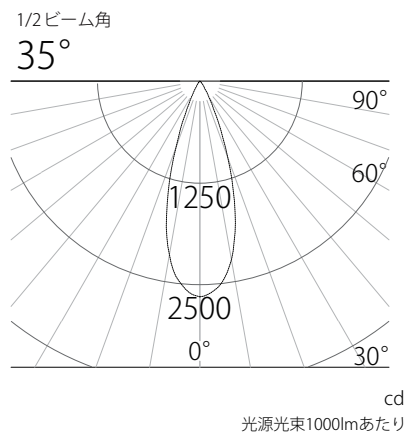

姿図

品番	GSP001DBL (36度配光)
光源	LED
定格光束	376lm
1/2 照度角	34°
ビーム角	35°

器具効率 100%	上方光束 0%	下方光束 100%	保守率 100%
-----------	---------	-----------	----------

照明率表

反射率	天井	70%						50%						30%						0%	
		50%		30%		10%		50%		30%		10%		50%		30%		10%		0%	
		30%	10%	30%	10%	30%	10%	30%	10%	30%	10%	30%	10%	30%	10%	30%	10%	30%	10%	0%	
	壁																				
	床																				
	0.6	0.84	0.80	0.79	0.77	0.76	0.74	0.83	0.80	0.78	0.77	0.75	0.74	0.82	0.79	0.78	0.76	0.75	0.74	0.73	
	0.8	0.92	0.87	0.87	0.83	0.83	0.81	0.90	0.86	0.85	0.83	0.82	0.81	0.88	0.85	0.84	0.82	0.81	0.81	0.79	
	1.0	0.97	0.90	0.92	0.88	0.88	0.85	0.94	0.90	0.90	0.87	0.87	0.85	0.92	0.89	0.89	0.86	0.86	0.85	0.83	
	1.25	1.00	0.92	0.95	0.90	0.91	0.87	0.97	0.91	0.93	0.89	0.89	0.87	0.94	0.90	0.91	0.88	0.88	0.86	0.85	
	1.5	1.02	0.93	0.97	0.91	0.93	0.88	0.98	0.92	0.94	0.90	0.91	0.88	0.95	0.91	0.92	0.89	0.89	0.87	0.85	
	2.0	1.07	0.97	1.02	0.94	0.98	0.92	1.02	0.95	0.99	0.93	0.95	0.91	0.98	0.94	0.95	0.92	0.93	0.90	0.88	
	2.5	1.10	0.98	1.05	0.96	1.02	0.94	1.05	0.97	1.01	0.95	0.99	0.93	1.00	0.95	0.98	0.94	0.95	0.92	0.90	
	3.0	1.12	1.00	1.08	0.98	1.05	0.96	1.07	0.98	1.04	0.97	1.01	0.95	1.02	0.97	0.99	0.95	0.97	0.94	0.92	
	4.0	1.17	1.03	1.14	1.02	1.12	1.01	1.11	1.02	1.09	1.01	1.07	1.00	1.06	1.00	1.04	0.99	1.03	0.99	0.96	
	5.0	1.18	1.04	1.16	1.03	1.14	1.02	1.12	1.02	1.10	1.01	1.08	1.00	1.06	1.00	1.05	1.00	1.04	0.99	0.97	
	10.0	1.23	1.07	1.22	1.06	1.21	1.06	1.16	1.05	1.15	1.04	1.14	1.04	1.09	1.03	1.09	1.03	1.08	1.02	1.00	

配光曲線

水平面照度