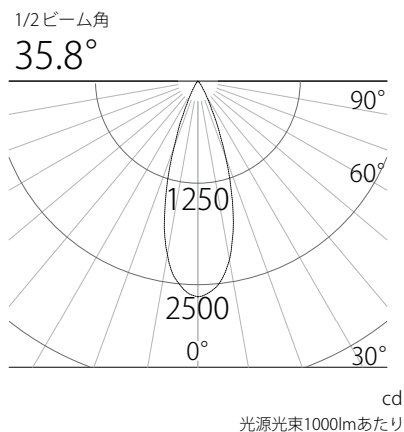

姿図

品番	GSP001DBL2 (36度配光)
光源	LED
定格光束	380lm
1/2 照度角	35.8°
ビーム角	35.8°

器具効率 100%	上方光束 0%	下方光束 100%	保守率 100%
-----------	---------	-----------	----------

照明率表

反射率	天井 壁 床	70%						50%						30%						0%	
		50%		30%		10%		50%		30%		10%		50%		30%		10%		0%	
		30%	10%	30%	10%	30%	10%	30%	10%	30%	10%	30%	10%	30%	10%	30%	10%	30%	10%	0%	
0.6	0.85	0.81	0.80	0.78	0.76	0.75	0.83	0.80	0.79	0.77	0.76	0.75	0.82	0.80	0.78	0.77	0.76	0.75	0.74		
0.8	0.92	0.87	0.87	0.84	0.83	0.82	0.90	0.86	0.86	0.83	0.83	0.81	0.88	0.85	0.85	0.83	0.82	0.81	0.80		
1.0	0.97	0.90	0.92	0.88	0.88	0.86	0.94	0.90	0.90	0.87	0.87	0.85	0.92	0.89	0.89	0.87	0.86	0.85	0.84		
1.25	1.00	0.92	0.95	0.89	0.91	0.87	0.97	0.91	0.93	0.89	0.89	0.87	0.94	0.90	0.91	0.88	0.88	0.86	0.85		
1.5	1.01	0.93	0.96	0.90	0.92	0.88	0.98	0.92	0.94	0.89	0.91	0.87	0.95	0.90	0.91	0.88	0.89	0.87	0.85		
2.0	1.06	0.96	1.01	0.93	0.98	0.91	1.02	0.94	0.98	0.92	0.95	0.91	0.98	0.93	0.95	0.91	0.92	0.90	0.88		
2.5	1.09	0.98	1.05	0.96	1.01	0.94	1.04	0.96	1.01	0.94	0.98	0.93	0.99	0.95	0.97	0.93	0.95	0.92	0.90		
3.0	1.11	0.99	1.07	0.97	1.04	0.96	1.06	0.97	1.03	0.96	1.00	0.94	1.01	0.96	0.99	0.94	0.97	0.93	0.91		
4.0	1.16	1.03	1.14	1.02	1.11	1.01	1.10	1.01	1.08	1.00	1.07	0.99	1.05	0.99	1.03	0.99	1.02	0.98	0.96		
5.0	1.18	1.03	1.15	1.02	1.13	1.01	1.11	1.01	1.09	1.00	1.08	1.00	1.05	0.99	1.04	0.99	1.03	0.98	0.96		
10.0	1.22	1.06	1.21	1.06	1.20	1.05	1.15	1.04	1.14	1.04	1.13	1.03	1.08	1.02	1.08	1.02	1.07	1.02	0.99		

配光曲線

水平面照度