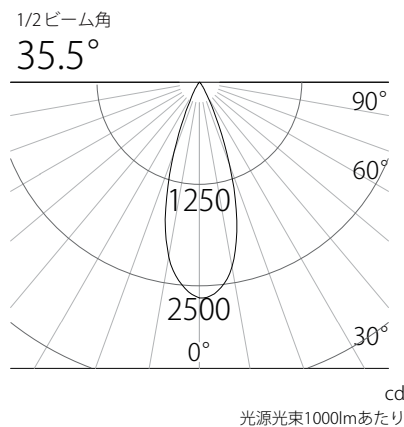

姿図

品番	GSP001DBL2-2 (36度配光)
光源	LED
定格光束	639lm
1/2 照度角	35°
ビーム角	35.5°

器具効率 100%	上方光束 0%	下方光束 100%	保守率 100%
-----------	---------	-----------	----------

照明率表

反射率	天井	70%						50%						30%						0%	
		50%		30%		10%		50%		30%		10%		50%		30%		10%		0%	
		壁	床	壁	床	壁	床	壁	床	壁	床	壁	床	壁	床	壁	床	壁	床	0%	
	0.6	0.85	0.81	0.80	0.78	0.76	0.75	0.83	0.80	0.79	0.77	0.76	0.75	0.82	0.80	0.78	0.77	0.76	0.75	0.74	
	0.8	0.92	0.87	0.87	0.84	0.84	0.82	0.90	0.86	0.86	0.84	0.83	0.81	0.89	0.86	0.85	0.83	0.82	0.81	0.80	
	1.0	0.97	0.91	0.92	0.88	0.89	0.86	0.95	0.90	0.91	0.87	0.88	0.86	0.93	0.89	0.89	0.87	0.86	0.85	0.84	
	1.25	1.00	0.93	0.95	0.90	0.91	0.88	0.97	0.92	0.93	0.89	0.90	0.87	0.95	0.91	0.91	0.88	0.88	0.87	0.85	
	1.5	1.02	0.94	0.97	0.91	0.93	0.89	0.99	0.92	0.94	0.90	0.91	0.88	0.95	0.91	0.92	0.89	0.89	0.87	0.86	
	2.0	1.07	0.97	1.02	0.94	0.99	0.92	1.03	0.95	0.99	0.93	0.96	0.91	0.99	0.94	0.96	0.92	0.93	0.91	0.89	
	2.5	1.10	0.99	1.06	0.96	1.02	0.95	1.05	0.97	1.02	0.95	0.99	0.94	1.00	0.95	0.98	0.94	0.96	0.93	0.91	
	3.0	1.12	1.00	1.09	0.98	1.05	0.97	1.07	0.98	1.04	0.97	1.01	0.95	1.02	0.97	1.00	0.95	0.98	0.94	0.92	
	4.0	1.18	1.04	1.15	1.03	1.12	1.02	1.11	1.02	1.09	1.01	1.08	1.00	1.06	1.00	1.04	1.00	1.03	0.99	0.97	
	5.0	1.19	1.04	1.16	1.03	1.14	1.02	1.12	1.02	1.10	1.01	1.09	1.01	1.06	1.01	1.05	1.00	1.04	0.99	0.97	
	10.0	1.24	1.07	1.23	1.07	1.22	1.06	1.16	1.05	1.15	1.05	1.15	1.05	1.09	1.03	1.09	1.03	1.08	1.03	1.00	

配光曲線

水平面照度