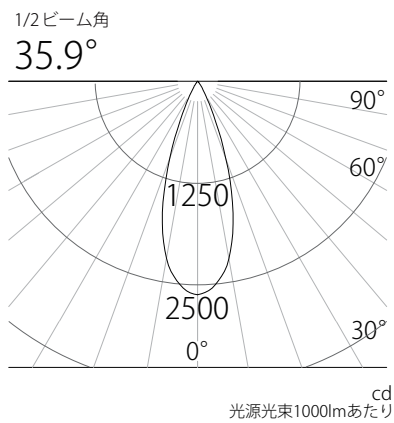

姿図

品番	GSP001DBL-2 (36度配光)
光源	LED
定格光束	658lm
1/2 照度角	35.4°
ビーム角	35.9°

器具効率 100%	上方光束 0%	下方光束 100%	保守率 100%
-----------	---------	-----------	----------

照明率表

反射率	天井	70%						50%						30%						0%		
		50%		30%		10%		50%		30%		10%		50%		30%		10%		0%		
		壁	床	壁	床	壁	床	壁	床	壁	床	壁	床	壁	床	壁	床	壁	床	壁	床	
	0.6	0.85	0.81	0.80	0.77	0.76	0.75	0.83	0.80	0.79	0.77	0.76	0.75	0.82	0.80	0.78	0.77	0.75	0.75	0.74		
	0.8	0.92	0.87	0.87	0.84	0.83	0.82	0.90	0.86	0.86	0.83	0.83	0.81	0.89	0.85	0.85	0.83	0.82	0.81	0.80		
	1.0	0.97	0.91	0.92	0.88	0.89	0.86	0.95	0.90	0.91	0.87	0.87	0.85	0.93	0.89	0.89	0.87	0.86	0.85	0.84		
	1.25	1.00	0.93	0.95	0.90	0.91	0.88	0.97	0.92	0.93	0.89	0.90	0.87	0.94	0.90	0.91	0.88	0.88	0.87	0.85		
	1.5	1.02	0.94	0.97	0.91	0.93	0.88	0.98	0.92	0.94	0.90	0.91	0.88	0.95	0.91	0.92	0.89	0.89	0.87	0.86		
	2.0	1.07	0.97	1.02	0.94	0.98	0.92	1.02	0.95	0.99	0.93	0.96	0.91	0.98	0.94	0.95	0.92	0.93	0.90	0.89		
	2.5	1.10	0.98	1.05	0.96	1.02	0.94	1.05	0.97	1.01	0.95	0.99	0.93	1.00	0.95	0.98	0.94	0.95	0.92	0.90		
	3.0	1.12	1.00	1.08	0.98	1.05	0.96	1.07	0.98	1.04	0.97	1.01	0.95	1.02	0.97	1.00	0.95	0.98	0.94	0.92		
	4.0	1.17	1.03	1.14	1.02	1.12	1.01	1.11	1.02	1.09	1.01	1.07	1.00	1.06	1.00	1.04	0.99	1.03	0.99	0.96		
	5.0	1.18	1.04	1.16	1.03	1.14	1.02	1.12	1.02	1.10	1.01	1.08	1.00	1.06	1.00	1.05	1.00	1.04	0.99	0.97		
	10.0	1.23	1.07	1.22	1.06	1.21	1.06	1.16	1.05	1.15	1.04	1.14	1.04	1.09	1.03	1.09	1.03	1.08	1.02	1.00		

配光曲線

水平面照度