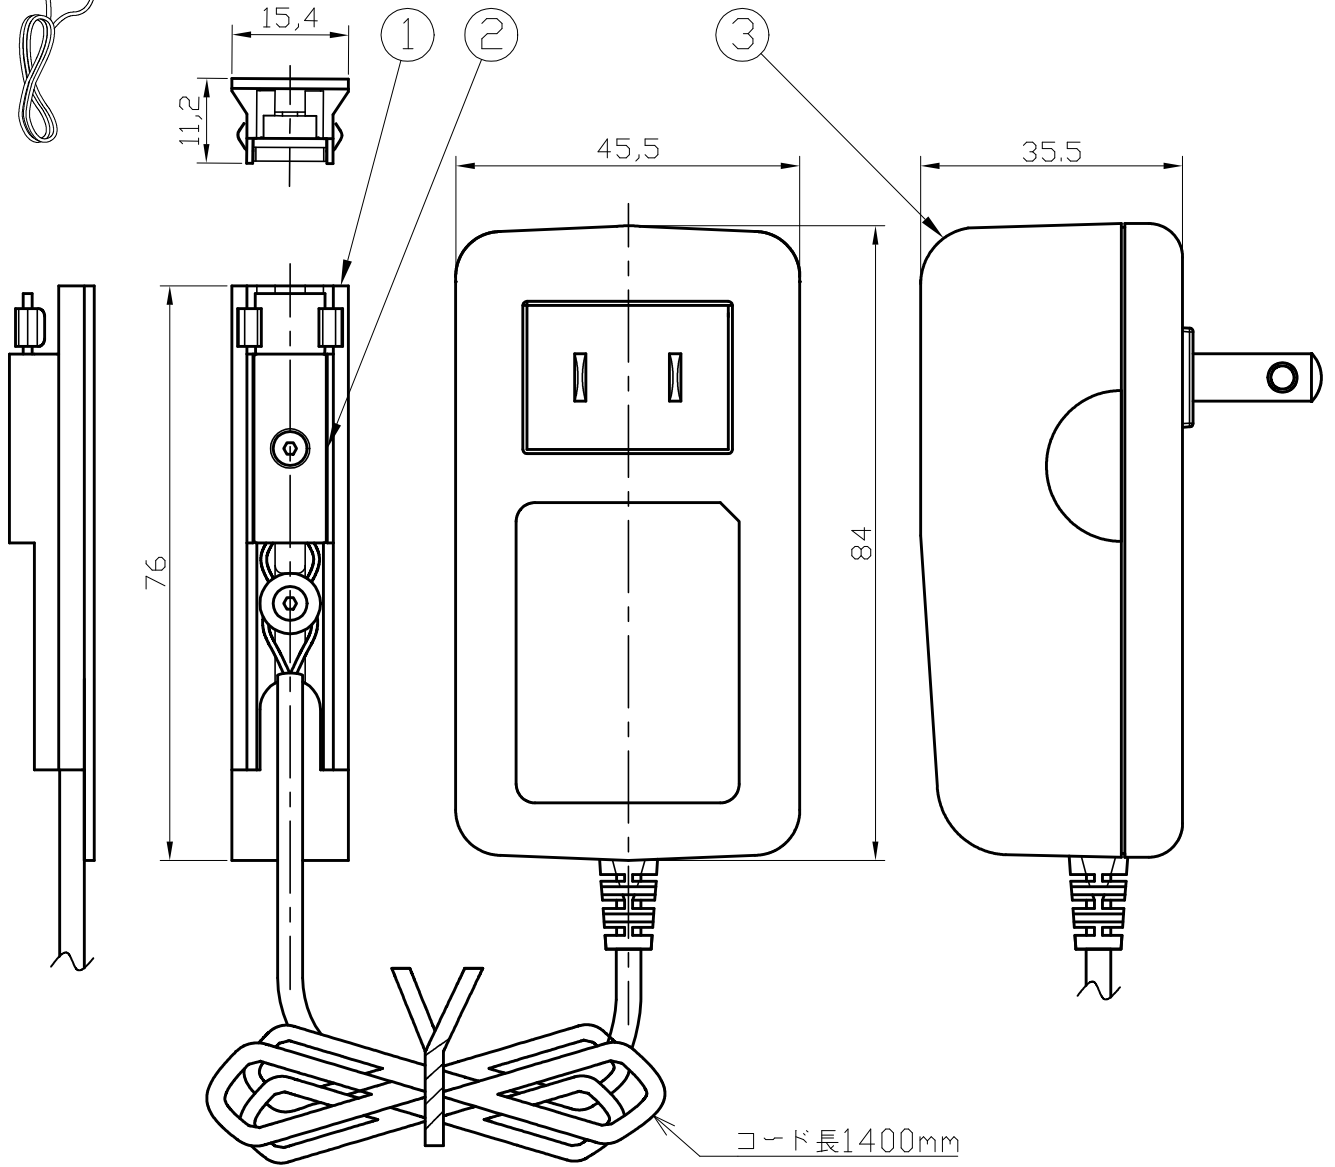

型番	GOP052W
----	---------

部番	部品名	数量	材質	摘要
1	本体	1	アルミ	白色塗装
2	マグネット	1		
3	ACアダプター	1		白色

姿 図

⚠ 安全に関するご注意
<ul style="list-style-type: none"> 本器具はMotoM 24Vダクトレールシリーズ専用です。専用部品と組み合わせ、指定の方法でご使用ください。過電圧を加えると火災・感電のおそれがあります。 本器具は、5~35℃の温度範囲で使用するように設計しています。高温で使用すると火災の原因となります。 人が容易に触れる位置に取り付けないでください。火傷のおそれがあります。 最大負荷電力 21Wまで 器具消費電力合計は21W以下で使用してください。火災のおそれがあります。 定期的に取り付状態の点検をしてください。

品名	端子台	特記事項		
取付形態	天井・壁・床	・MotoM 24Vダクトレールシリーズ専用 ・ACアダプター 24V/1.25A		
接続方法	ACアダプター			
色温度	-			
平均演色評価数	-			
光源寿命	-			
光束	-	適合ランプ	承認	担当
固有エネルギー消費効率	-	-	斎藤	皆川
質量	0.14kg			