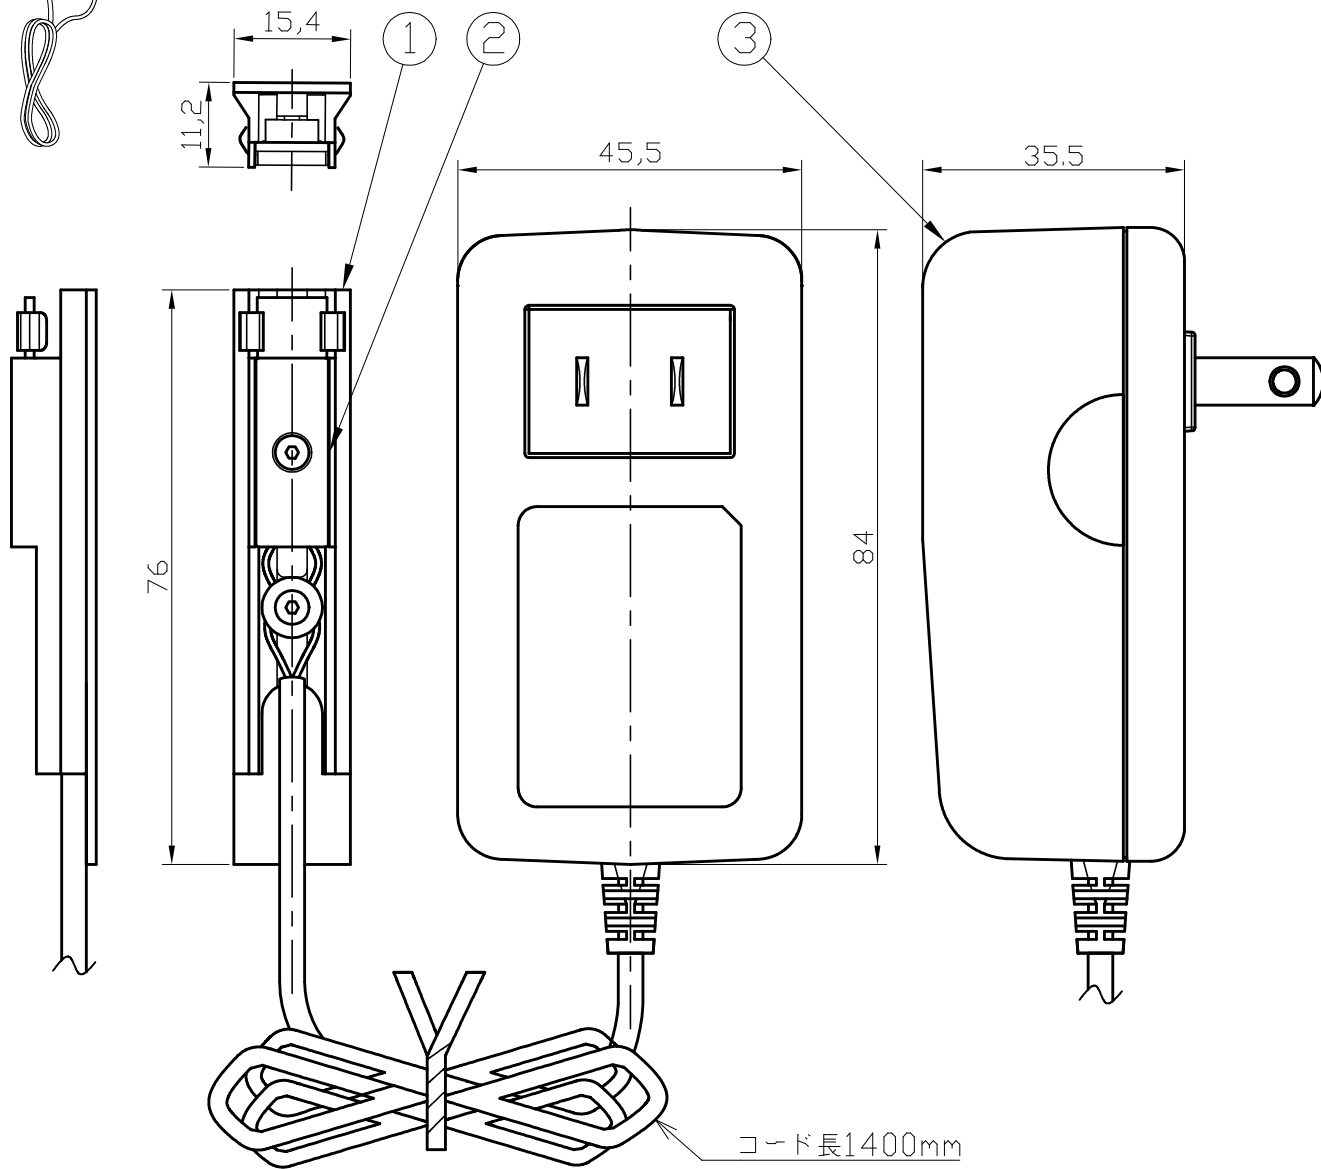

| | |
|----|---------|
| 型番 | GDP052B |
|----|---------|

| 部番 | 部品名 | 数量 | 材質 | 摘要 |
|----|---------|----|-----|------|
| 1 | 本体 | 1 | アルミ | 黒色塗装 |
| 2 | マグネット | 1 | | |
| 3 | ACアダプター | 1 | | 黒色 |
| | | | | |
| | | | | |

姿 図

| ⚠ 安全に関するご注意 |
|---|
| <ul style="list-style-type: none"> 本器具はMotoM 24Vダクトレールシリーズ専用です。専用部品と組み合わせ、指定の方法でご使用ください。過電圧を加えると火災・感電のおそれがあります。 本器具は、5~35℃の温度範囲で使用するように設計しています。高温で使用すると火災の原因となります。 人が容易に触れる位置に取り付けしないでください。火傷のおそれがあります。 最大負荷電力 21Wまで 器具消費電力合計は21W以下で使用してください。火災のおそれがあります。 定期的に取り付け状態の点検をしてください。 |

| 品名 | 端子台 | 特記事項 | | |
|-------------|---------|--|----|----|
| 取付形態 | 天井・壁・床 | ・MotoM 24Vダクトレールシリーズ専用 ・ACアダプター 24V/1.25A | | |
| 接続方法 | ACアダプター | | | |
| 色温度 | - | | | |
| 平均演色評価数 | - | | | |
| 光源寿命 | - | | | |
| 光束 | - | 適合ランプ | 承認 | 担当 |
| 固有エネルギー消費効率 | - | - | 斎藤 | 皆川 |
| 質量 | 0.14kg | | | |