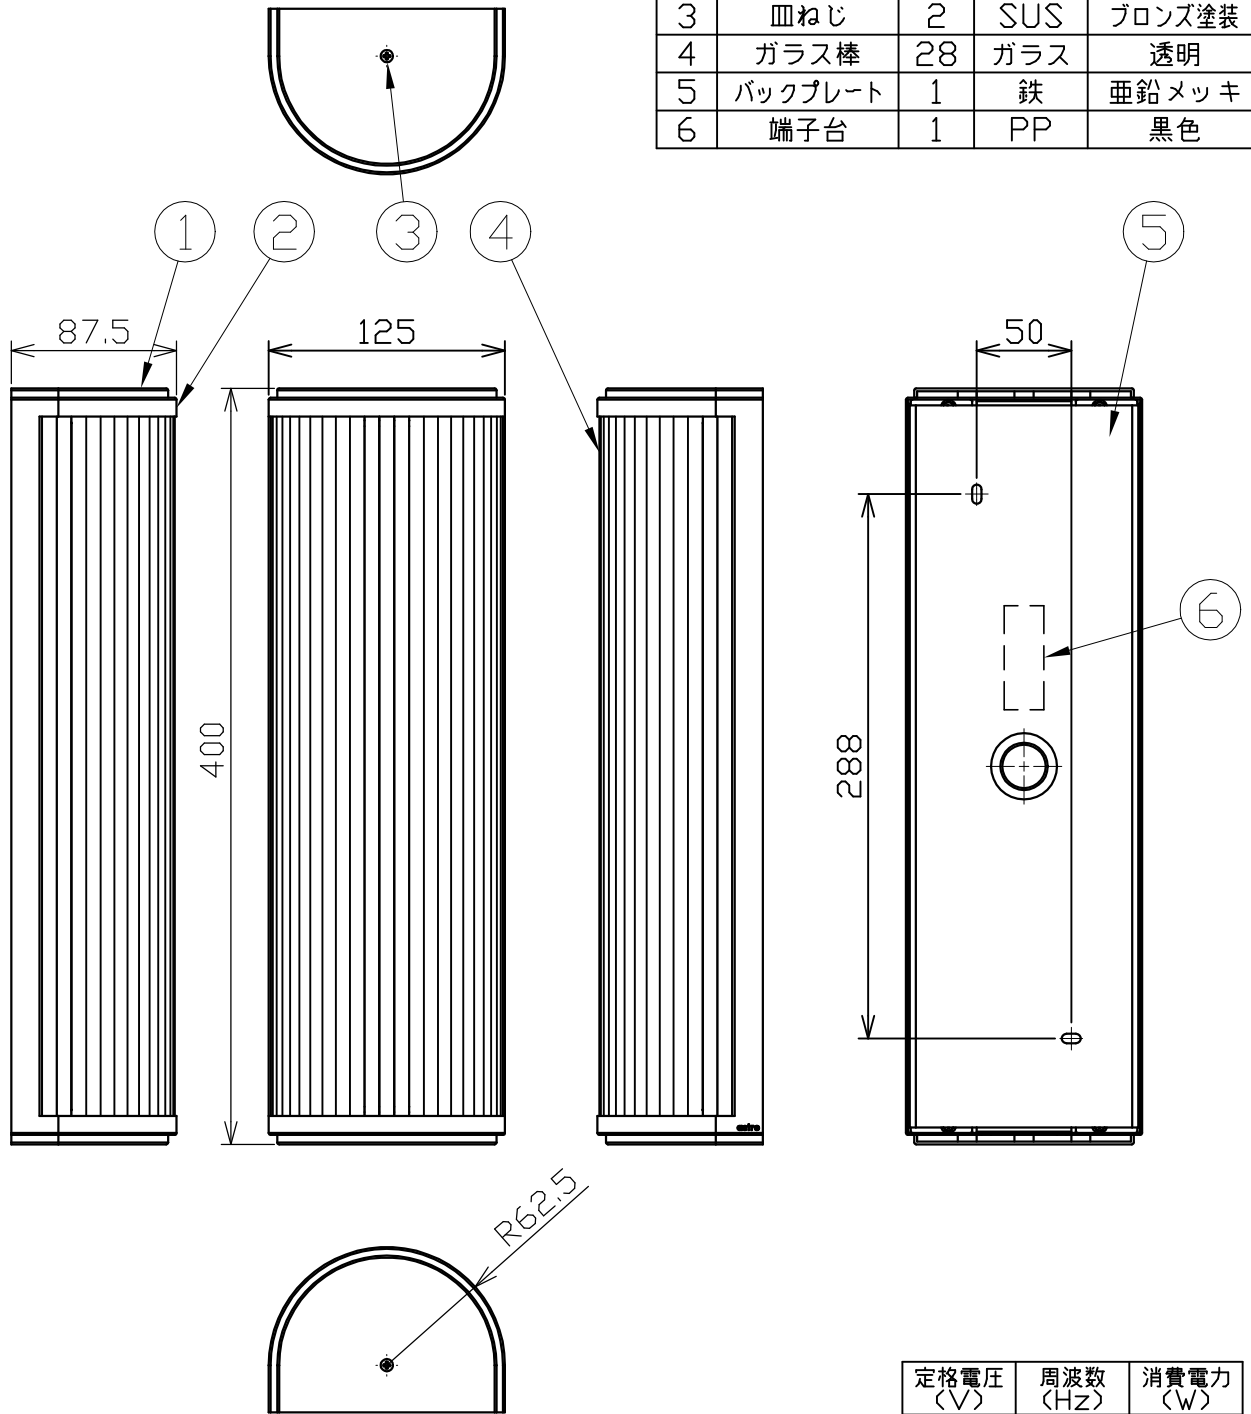

型番 GBK004Z

部番	部品名	数量	材質	摘要
1	エンドキャップ	2	ZDC	ブロンズ塗装
2	枠	1	鉄	ブロンズ塗装
3	皿ねじ	2	SUS	ブロンズ塗装
4	ガラス棒	28	ガラス	透明
5	バックプレート	1	鉄	亜鉛メッキ
6	端子台	1	PP	黒色

定格電圧 (V)	周波数 (Hz)	消費電力 (W)
100	50/60	7.3

**⚠ 安全に関するご注意**

- 本器具は、5~35℃の温度範囲で使用するように設計しています。高温で使用すると火災の原因となります。
- 本器具は、壁面取付専用です。指定以外の取付けを行うと火災・器具落下の原因となります。

品名	LEDミラーライト	<b>特記事項</b> 保護等級：IP44 英国バスルーム照明規則：ゾーン2・3		
取付形態	壁面専用/縦横向取付可			
接続方法	端子台			
色温度	3000K			
平均演色評価数	Ra80			
光源寿命	35,000H			
定格光束	740lm			
固有エネルギー消費効率	101.3lm/w	-	石井	松井
質量	2.9Kg			